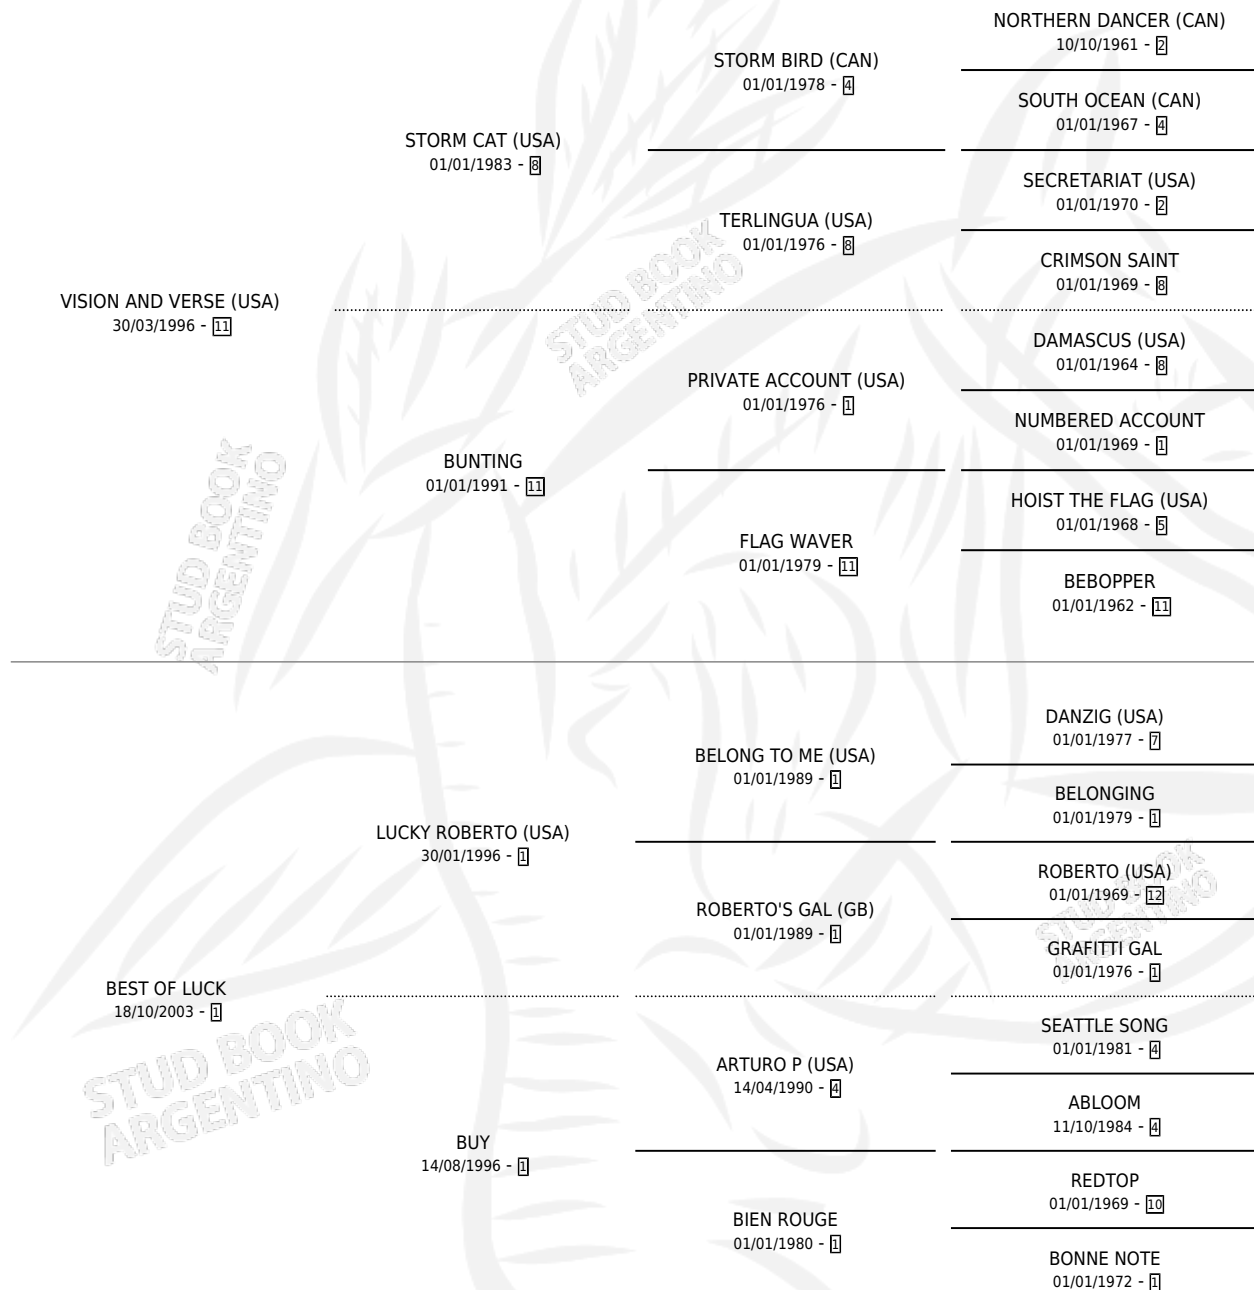

MISS SNAKE

por **VISION AND VERSE (USA)** y **BEST OF LUCK** por **LUCKY ROBERTO (USA)**

Argentina · Hembra · Zaino · SP · 25/10/2009
Familia 1-l · Volumen 40

ESTADO

TIPIFICACIÓN SANGUÍNEA	X
TIPIFICACIÓN POR ADN	✓
PASAPORTE	✓
IDENTIFICACIÓN POR MICROCHIP	✓
REPRODUCTOR	✓

Lugar de nacimiento: Campo particular
Criador: Valdivieso Jorge Gabriel

~

HIJOS

	MACHOS	HEMBRAS
3 NACIERON	1	2
SIN ACTUACIONES		

PEDIGREE

CAMPAÑA

Solo carreras oficiales de Argentina

POR EDAD