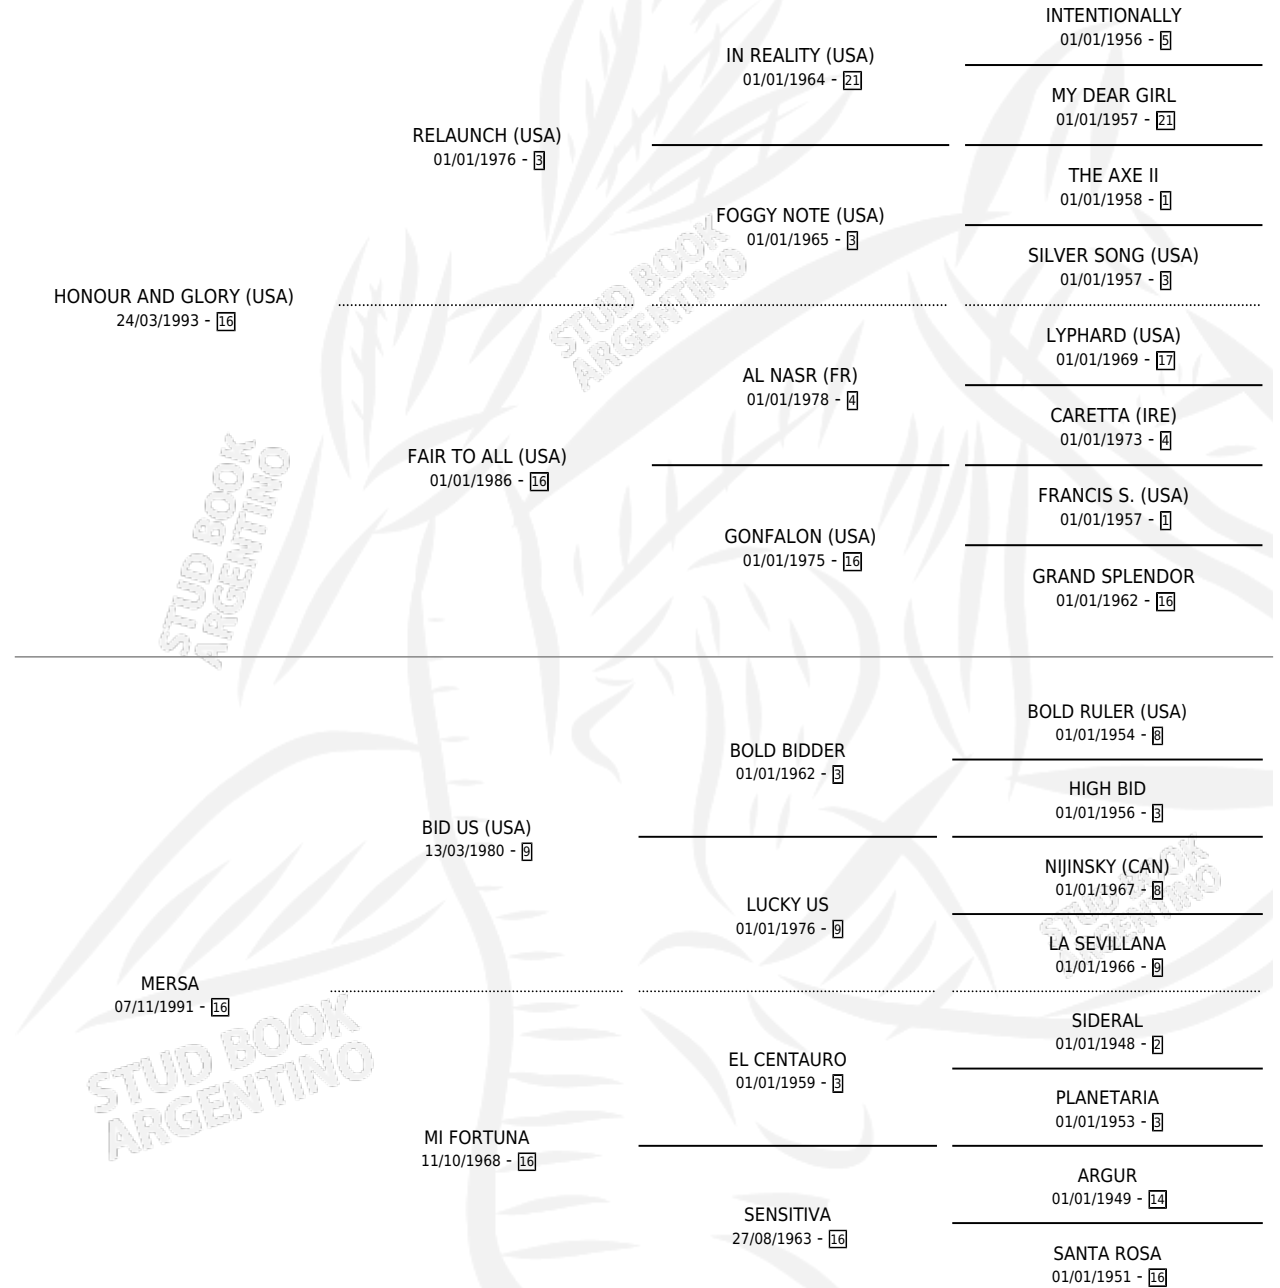

MUCHA GLORIA

por HONOUR AND GLORY (USA) y MERSA por BID US (USA)

Argentina · Hembra · Zaino · SP · 10/10/2010
Familia 16-e · Volumen 40

ESTADO

TIPIFICACIÓN SANGUÍNEA	X
TIPIFICACIÓN POR ADN	✓
PASAPORTE	✓
IDENTIFICACIÓN POR MICROCHIP	✓
REPRODUCTOR	✓

Lugar de nacimiento: Esece
Criador: Haras Bloodhorse S.A.

~

HIJOS

	MACHOS	HEMBRAS
4 NACIERON	2	2
1 CORRIERON	1	0
1 GANARON	1	0
0 GANADORES CL	0 GANADORES GR	0 GANADORES G1

PEDIGREE

CAMPAÑA

Solo carreras oficiales de Argentina