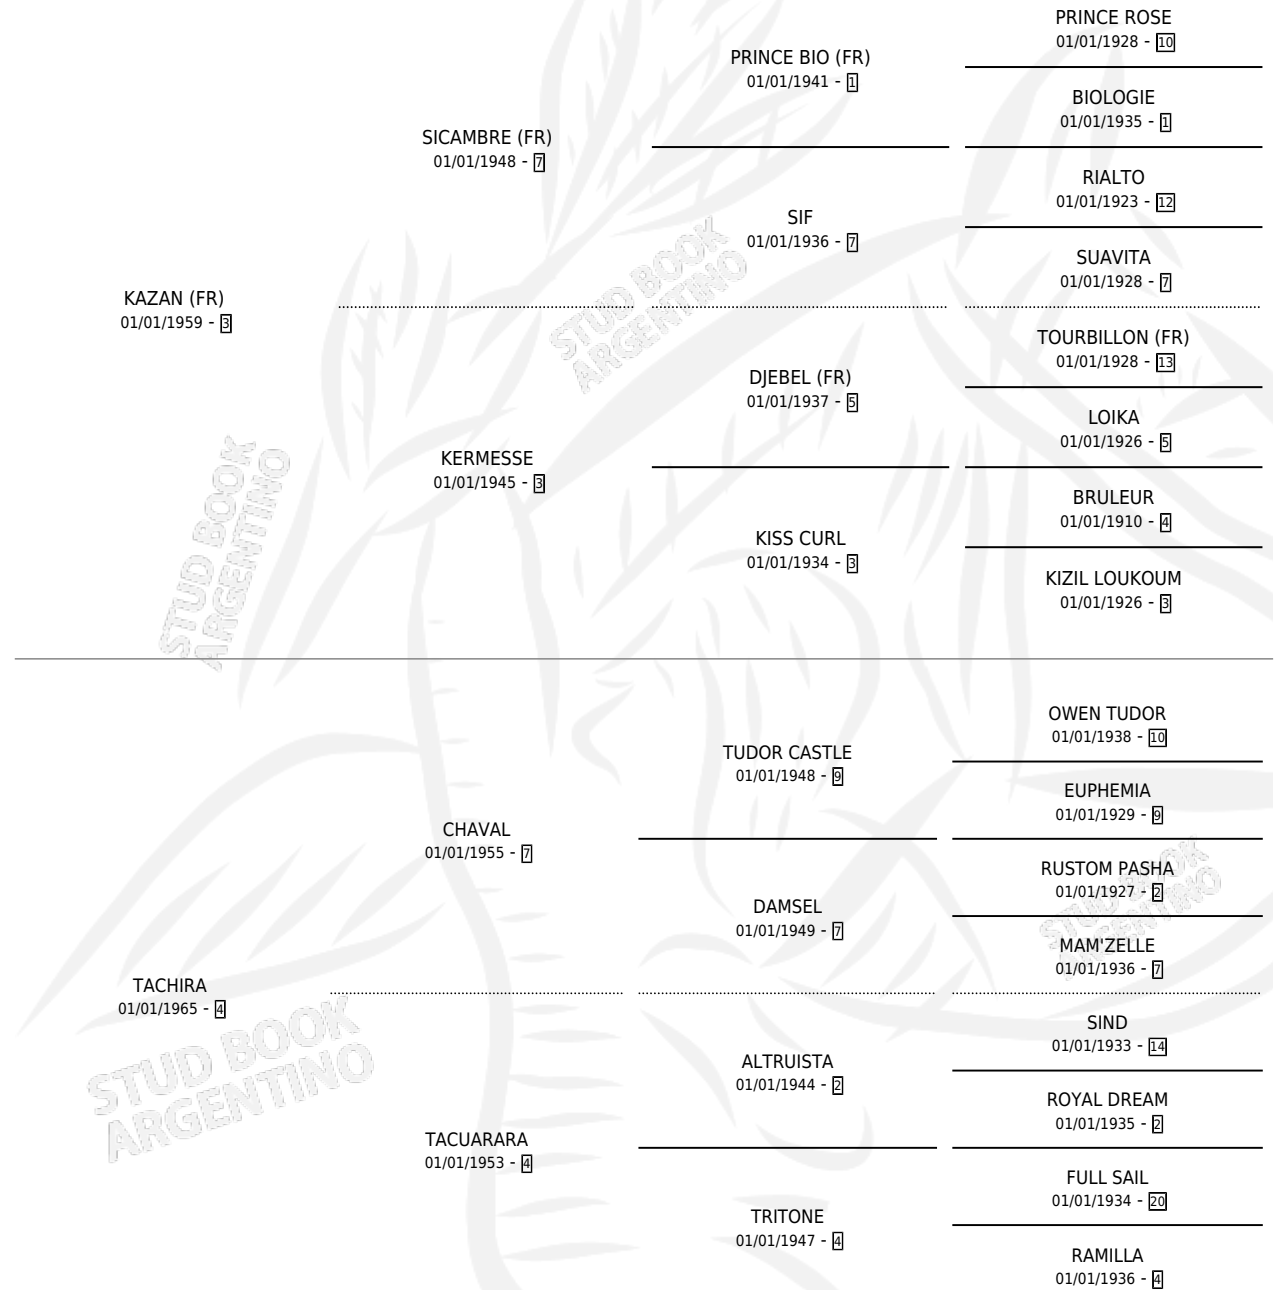

KAREN CHASE

por **KAZAN (FR)** y **TACHIRA** por **CHAVAL**

Argentina · Hembra · Zaino Doradillo · SP · 01/01/1976
Familia 4-h · Volumen 29

ESTADO

TIPIFICACIÓN SANGUÍNEA	X
TIPIFICACIÓN POR ADN	X
PASAPORTE	X
IDENTIFICACIÓN POR MICROCHIP	X
REPRODUCTOR	✓

Lugar de nacimiento: Campo particular

Criador: Asociacion Cooperativa De Criadores De Caballos De Carrera

HIJOS

	MACHOS	HEMBRAS
3 NACIERON	1	2
1 CORRIERON	0	1
1 GANARON	0	1
0 GANADORES CL	0 GANADORES GR	0 GANADORES G1

PEDIGREE