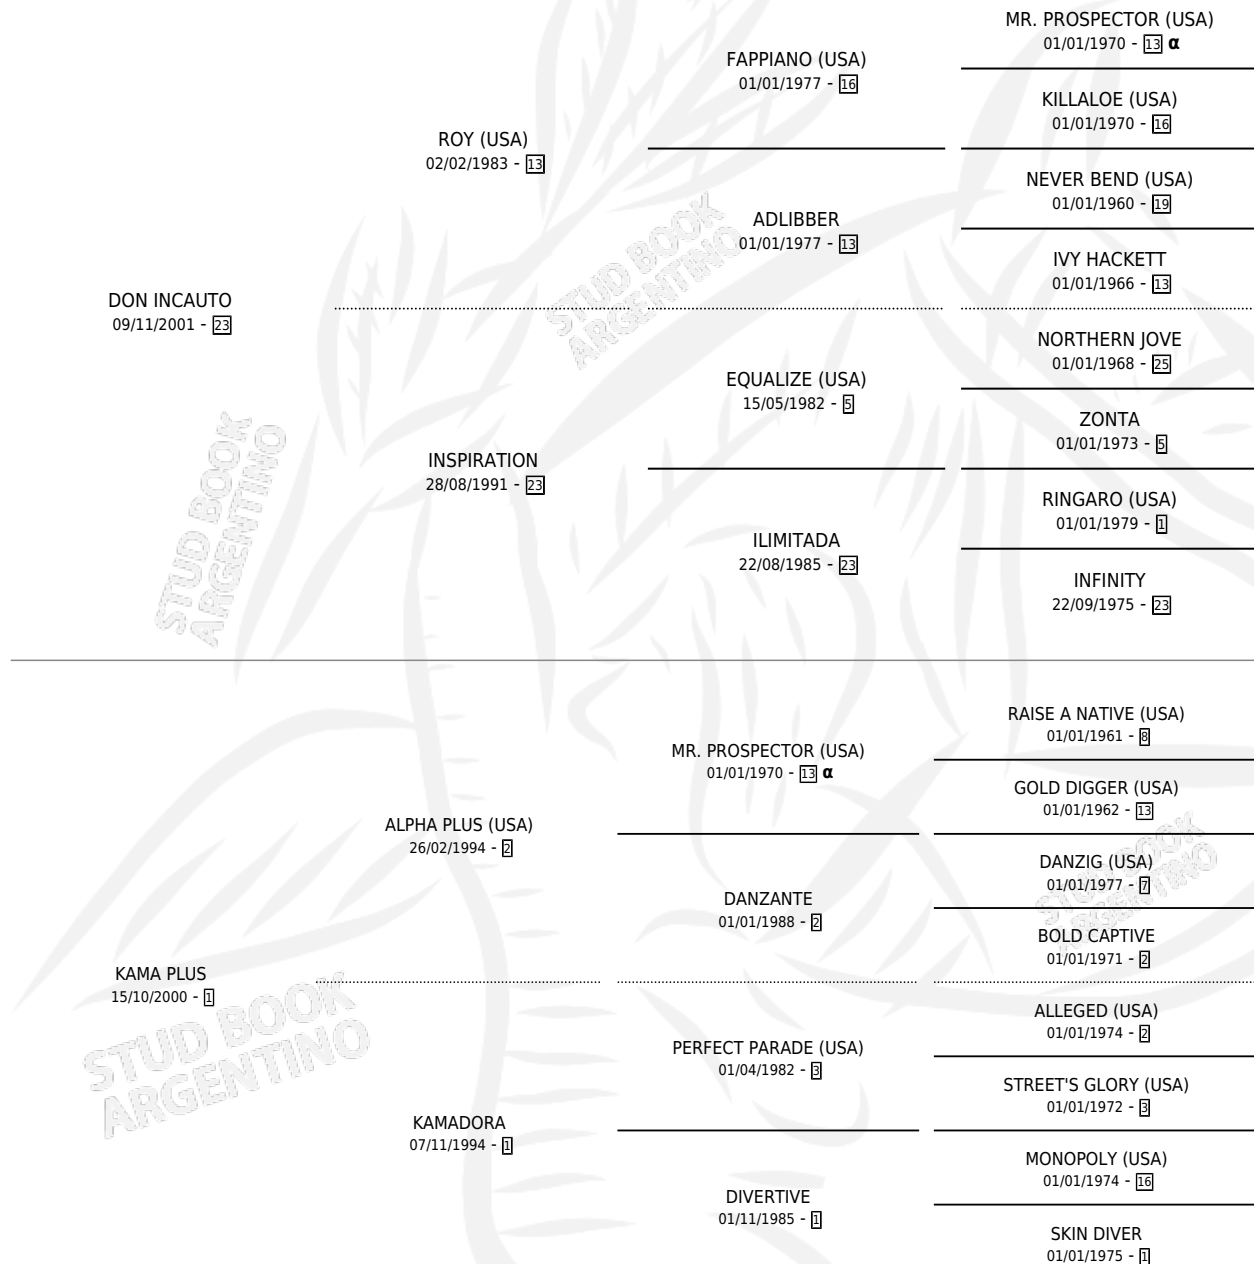

SEÑORA DE KAMA

por DON INCAUTO y KAMA PLUS por ALPHA PLUS (USA)

Argentina · Hembra · Tordillo · SP · 22/08/2010
Familia 1-o · Volumen 40

ESTADO

TIPIFICACIÓN SANGUÍNEA	X
TIPIFICACIÓN POR ADN	✓
PASAPORTE	✓
IDENTIFICACIÓN POR MICROCHIP	✓
REPRODUCTOR	✓

Lugar de nacimiento: Vadarkblar

Criador: Vadarkblar

~

HIJOS

	MACHOS	HEMBRAS
2 NACIERON	2	0
2 CORRIERON	2	0
2 GANARON	2	0
0 GANADORES CL	0 GANADORES GR	0 GANADORES G1

PEDIGREE

INBREEDING : α

CAMPAÑA

Solo carreras oficiales de Argentina

POR EDAD

EDAD	CC	1°	2°	3°	4°	5°	NP	CLC	CLG	CLCG1	CLGG1	IMPORTE	GANANCIA / CC
3 AÑOS	1	0	0	1	0	0	0	0	0	0	0	\$16,100	\$16,100
4 AÑOS	11	1	1	1	0	3	5	0	0	0	0	\$102,610	\$9,328
5 AÑOS	3	0	0	0	0	0	3	0	0	0	0	\$0	\$0
TOTALES	15	1	1	2	0	3	8	0	0	0	0	\$118,710	\$7,914
%		6.7%	6.7%	13.3%	0.0%	20.0%	53.3%	0.0%	0.0%	0.0%	0.0%		