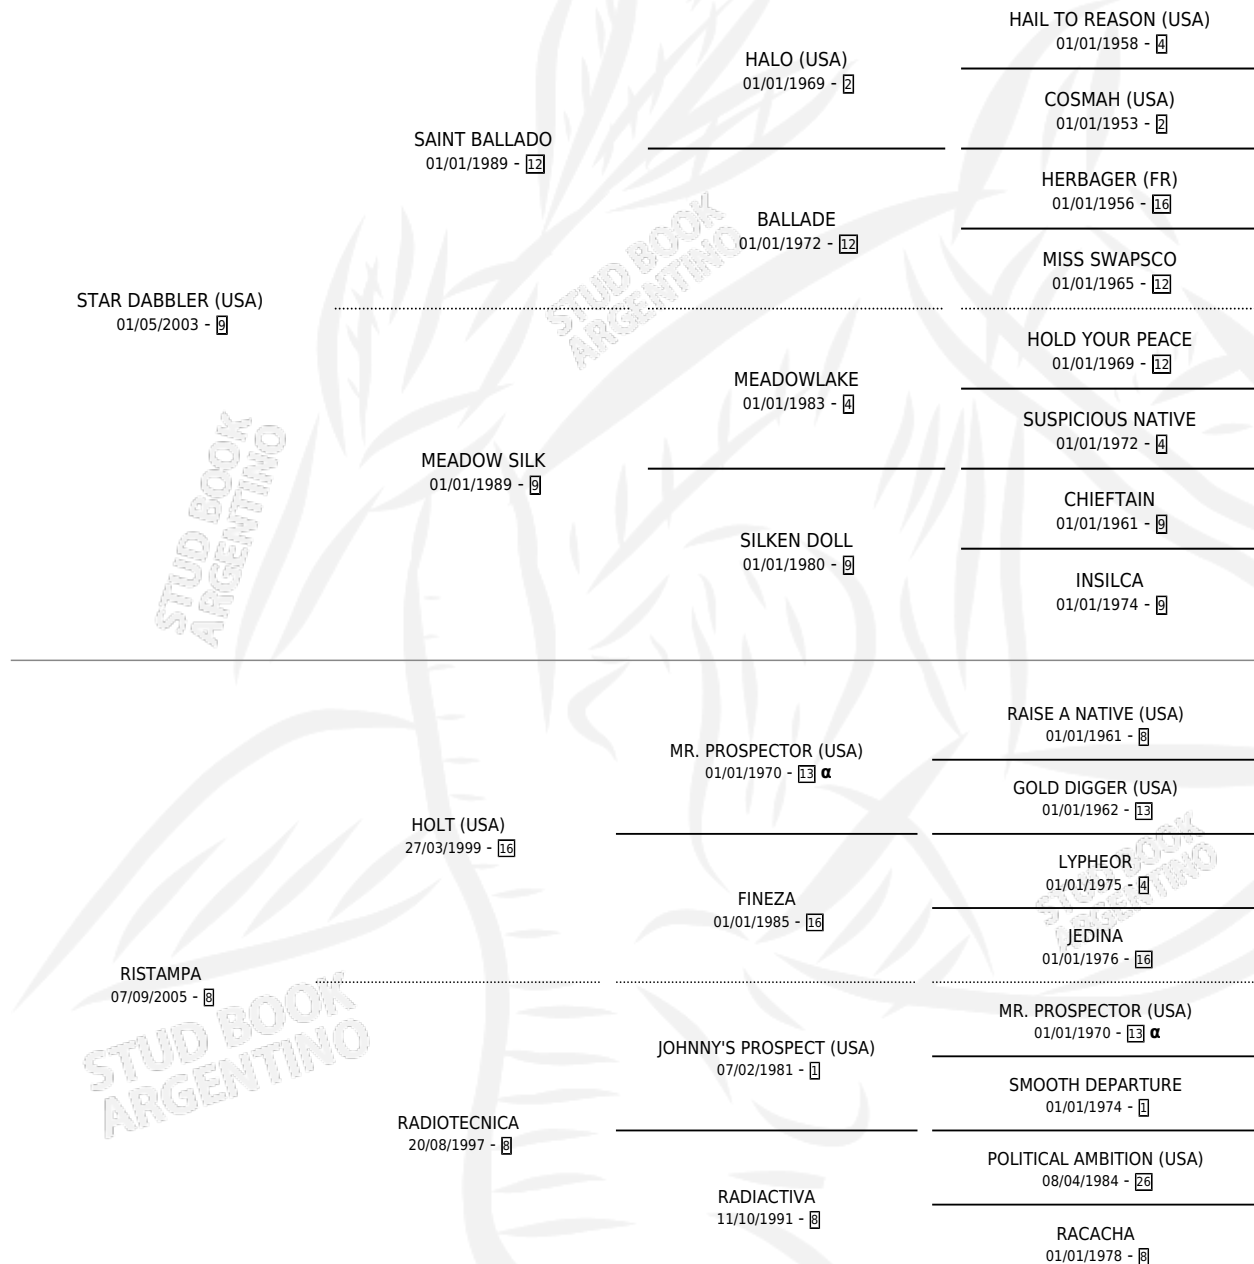

STAR HOLT

por STAR DABBLER (USA) y RISTAMPA por HOLT (USA)

Argentina · Macho · Zaino · SP · 08/10/2010
Familia 8-k · Volumen 40

ESTADO

TIPIFICACIÓN SANGUÍNEA	X
TIPIFICACIÓN POR ADN	✓
PASAPORTE	✓
IDENTIFICACIÓN POR MICROCHIP	✓
REPRODUCTOR	X

Lugar de nacimiento: El Trebol

Criador: Sin dato

PEDIGREE

INBREEDING : α

CAMPAÑA

Solo carreras oficiales de Argentina

POR EDAD

EDAD	CC	1°	2°	3°	4°	5°	NP	CLC	CLG	CLCG1	CLGG1	IMPORTE	GANANCIA / CC
3 AÑOS	5	3	0	0	0	0	2	2	0	0	0	\$163,000	\$32,600
4 AÑOS	1	0	0	0	0	0	1	0	0	0	0	\$0	\$0
5 AÑOS	1	0	0	0	0	1	0	0	0	0	0	\$6,552	\$6,552
6 AÑOS	3	0	0	0	0	0	3	0	0	0	0	\$0	\$0
TOTALES	10	3	0	0	0	1	6	2	0	0	0	\$169,552	\$16,955
%		30.0%	0.0%	0.0%	0.0%	10.0%	60.0%	20.0%	0.0%	0.0%	0.0%		

Ganador de 3 carreras en La Plata debutando - \$169,552, a los 3 años.

POR DISTANCIA

HIPODROMO	CC	1°	2°	3°	4°	5°	NP	CLC	CLG	CLCG1	CLGG1	IMPORTE
PALERMO	4	0	0	0	0	0	4	1	0	0	0	\$0
1600 MTS	2	0	0	0	0	0	2	1	0	0	0	\$0
1400 MTS	1	0	0	0	0	0	1	0	0	0	0	\$0
1800 MTS	1	0	0	0	0	0	1	0	0	0	0	\$0
LA PLATA	4	3	0	0	0	0	1	0	0	0	0	\$163,000
1300 MTS	1	0	0	0	0	0	1	0	0	0	0	\$0
1600 MTS	1	1	0	0	0	0	0	0	0	0	0	\$57,000
1400 MTS	1	1	0	0	0	0	0	0	0	0	0	\$56,000
1200 MTS	1	1	0	0	0	0	0	0	0	0	0	\$50,000
SAN ISIDRO	2	0	0	0	0	1	1	1	0	0	0	\$6,552
1400 MTS	2	0	0	0	0	1	1	1	0	0	0	\$6,552