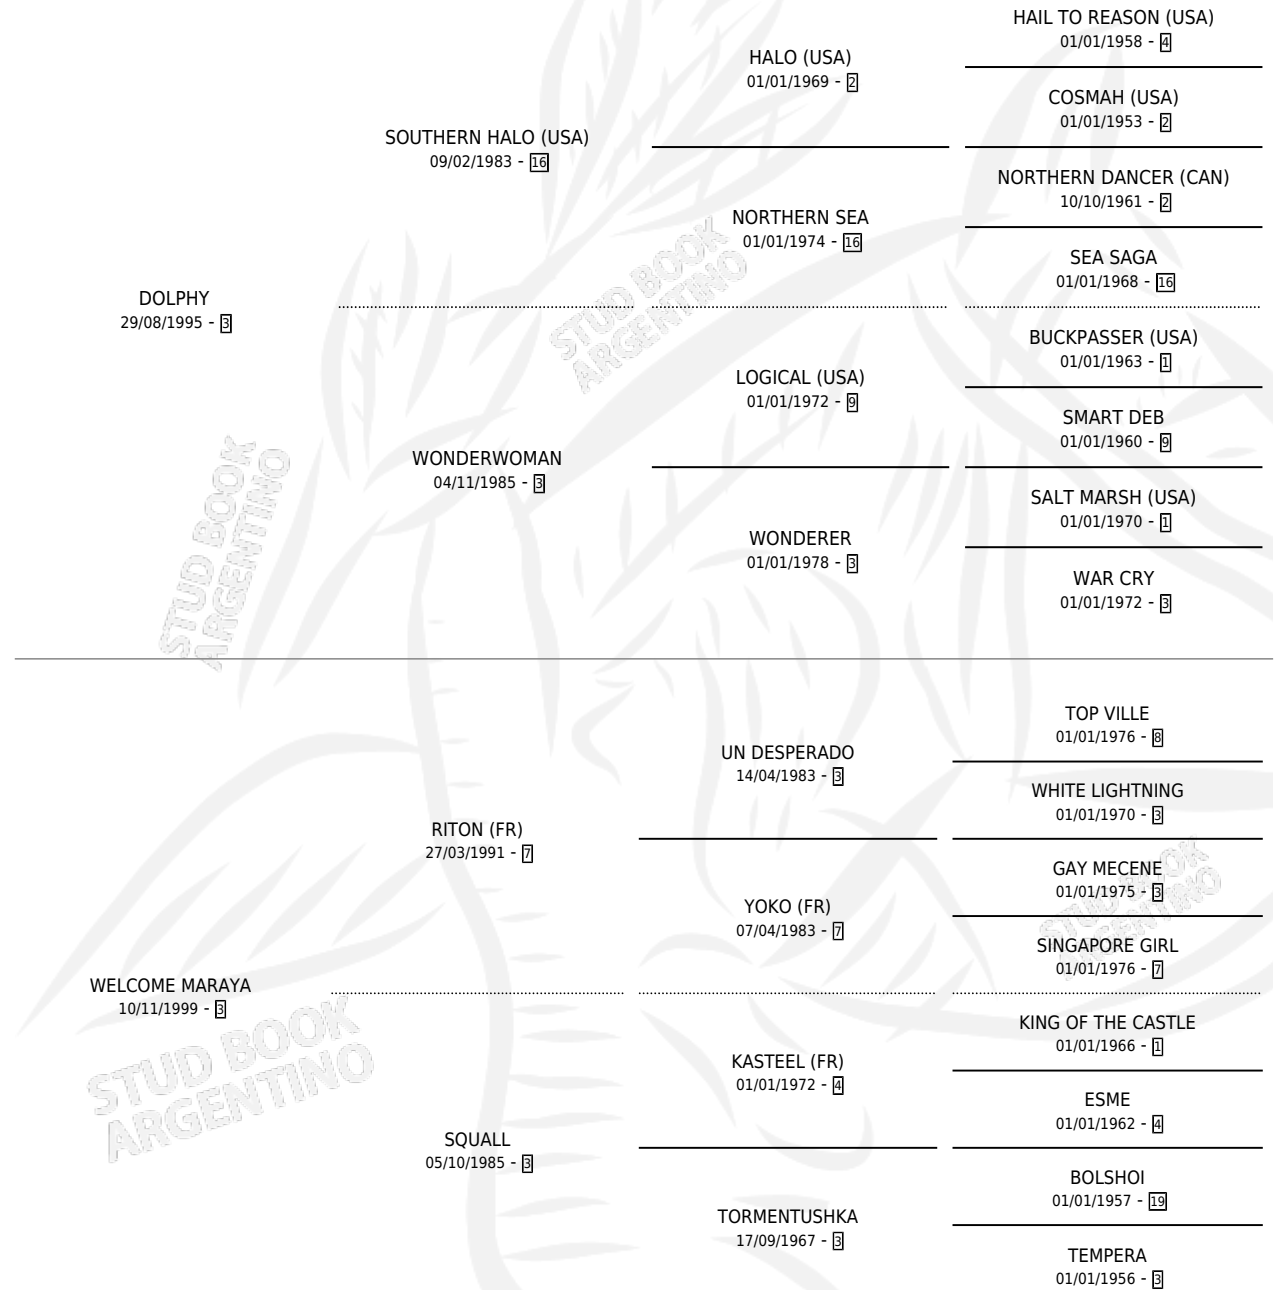

MARAYA DOLPHY

por DOLPHY y WELCOME MARAYA por RITON (FR)

Argentina · Hembra · Zaino · SP · 20/01/2010
Familia 3-e · Volumen 40

ESTADO

TIPIFICACIÓN SANGUÍNEA	X
TIPIFICACIÓN POR ADN	X
PASAPORTE	X
IDENTIFICACIÓN POR MICROCHIP	X
REPRODUCTOR	X

Lugar de nacimiento: Mi Martincito

Criador: Zamora Hector Anibal

PEDIGREE

MARAYA DOLPHY

Datos oficiales del Stud Book Argentino

Documento generado el 11/05/2026

studbook.org.ar