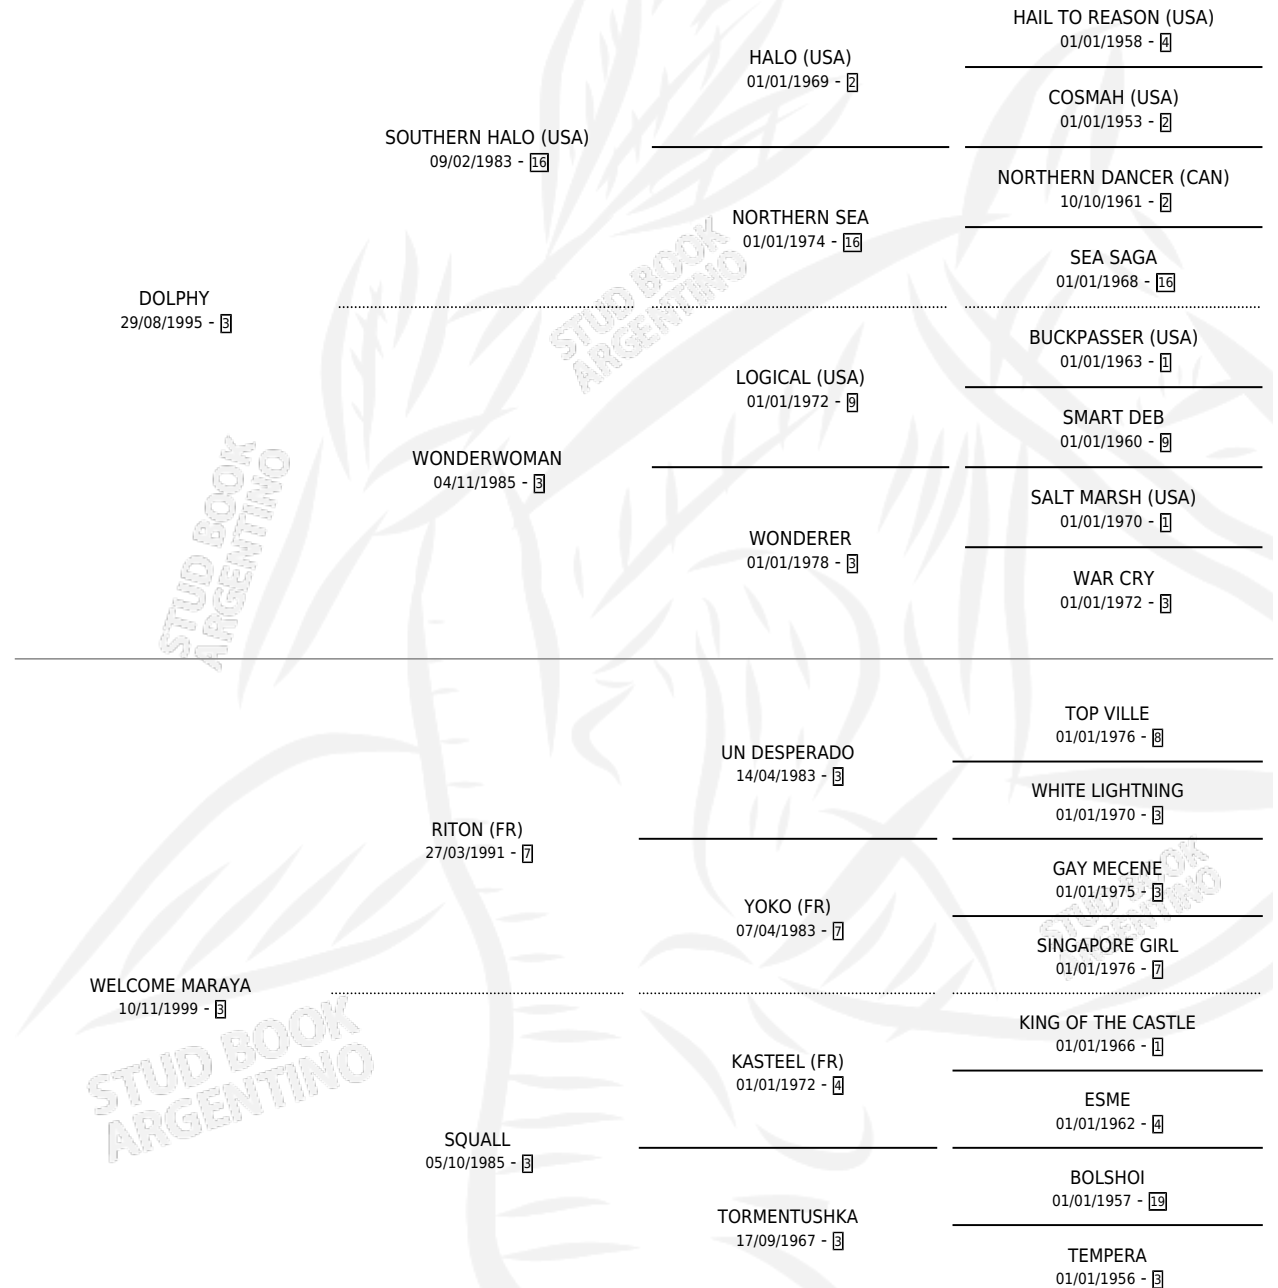

MARAYA DOLPHY

por DOLPHY y WELCOME MARAYA por RITON (FR)

Argentina · Hembra · Zaino · SP · 20/01/2010
Familia 3-e · Volumen 40

ESTADO

TIPIFICACIÓN SANGUÍNEA	X
TIPIFICACIÓN POR ADN	X
PASAPORTE	X
IDENTIFICACIÓN POR MICROCHIP	X
REPRODUCTOR	X

Lugar de nacimiento: Mi Martincito

Criador: Zamora Hector Anibal

PEDIGREE