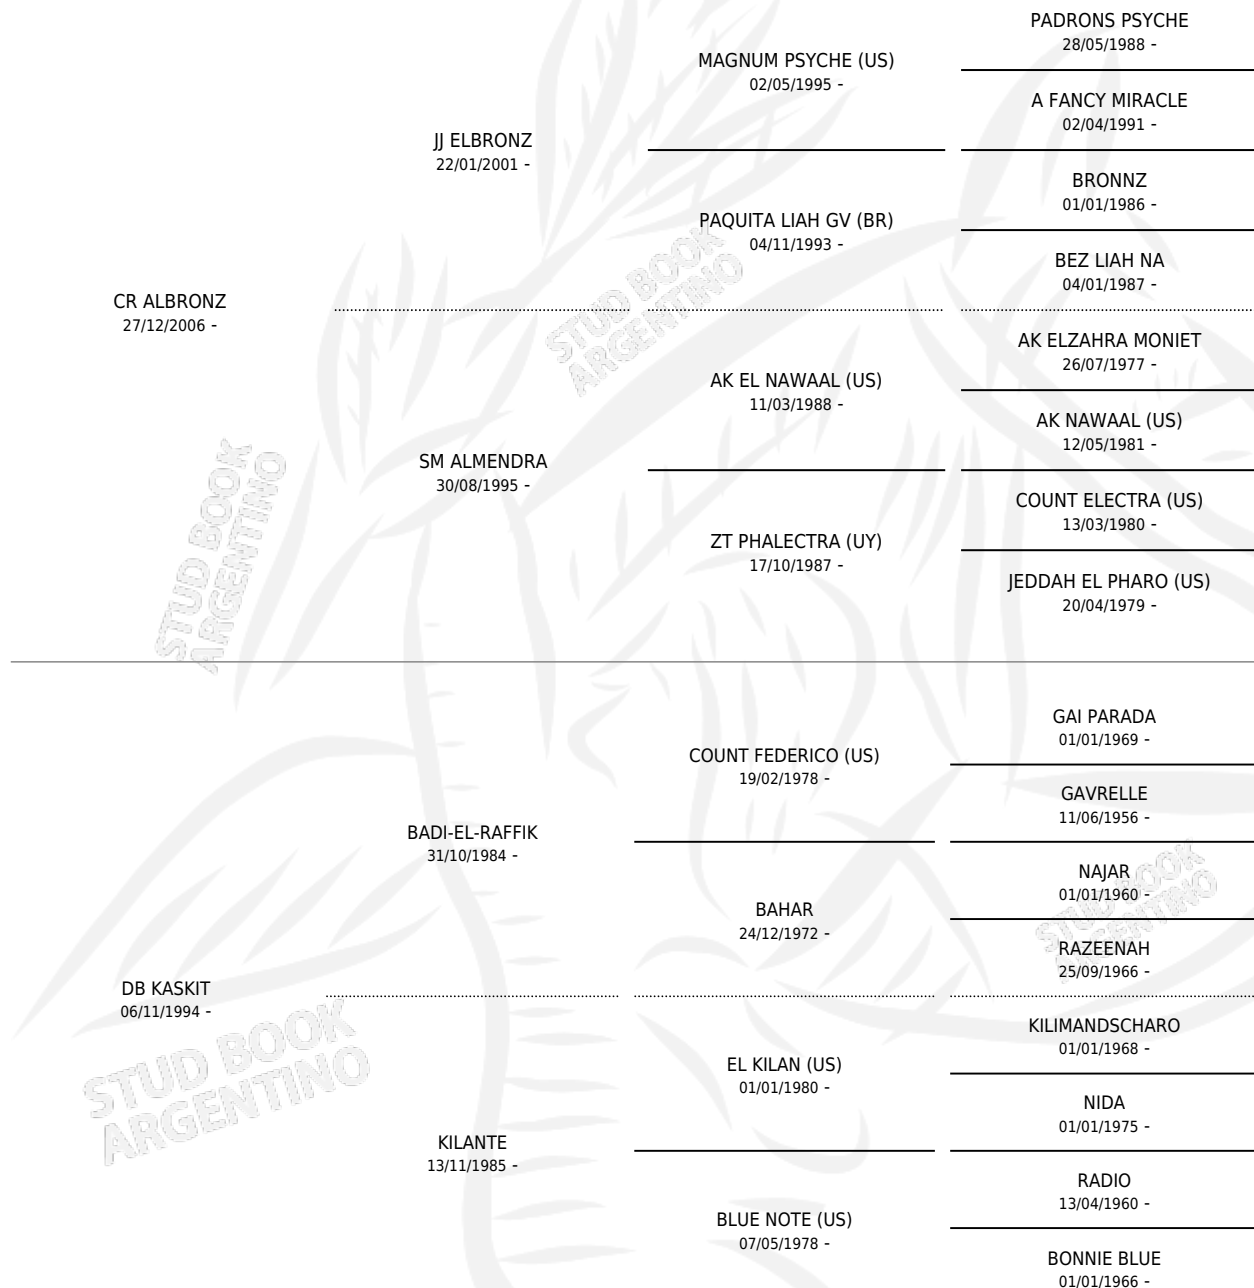

PP FORASTERO

por CR ALBRONZ y DB KASKIT por BADI-EL-RAFFIK

Argentina · Macho · Zaino o Tordillo · AP · 20/03/2011
Familia · Volumen 41

ESTADO

TIPIFICACIÓN SANGUÍNEA	X
TIPIFICACIÓN POR ADN	X
PASAPORTE	X
IDENTIFICACIÓN POR MICROCHIP	X
REPRODUCTOR	X

Lugar de nacimiento: Santa Clara

Criador: Santa Clara

PEDIGREE

PP FORASTERO

Datos oficiales del Stud Book Argentino

Documento generado el 09/05/2026

studbook.org.ar