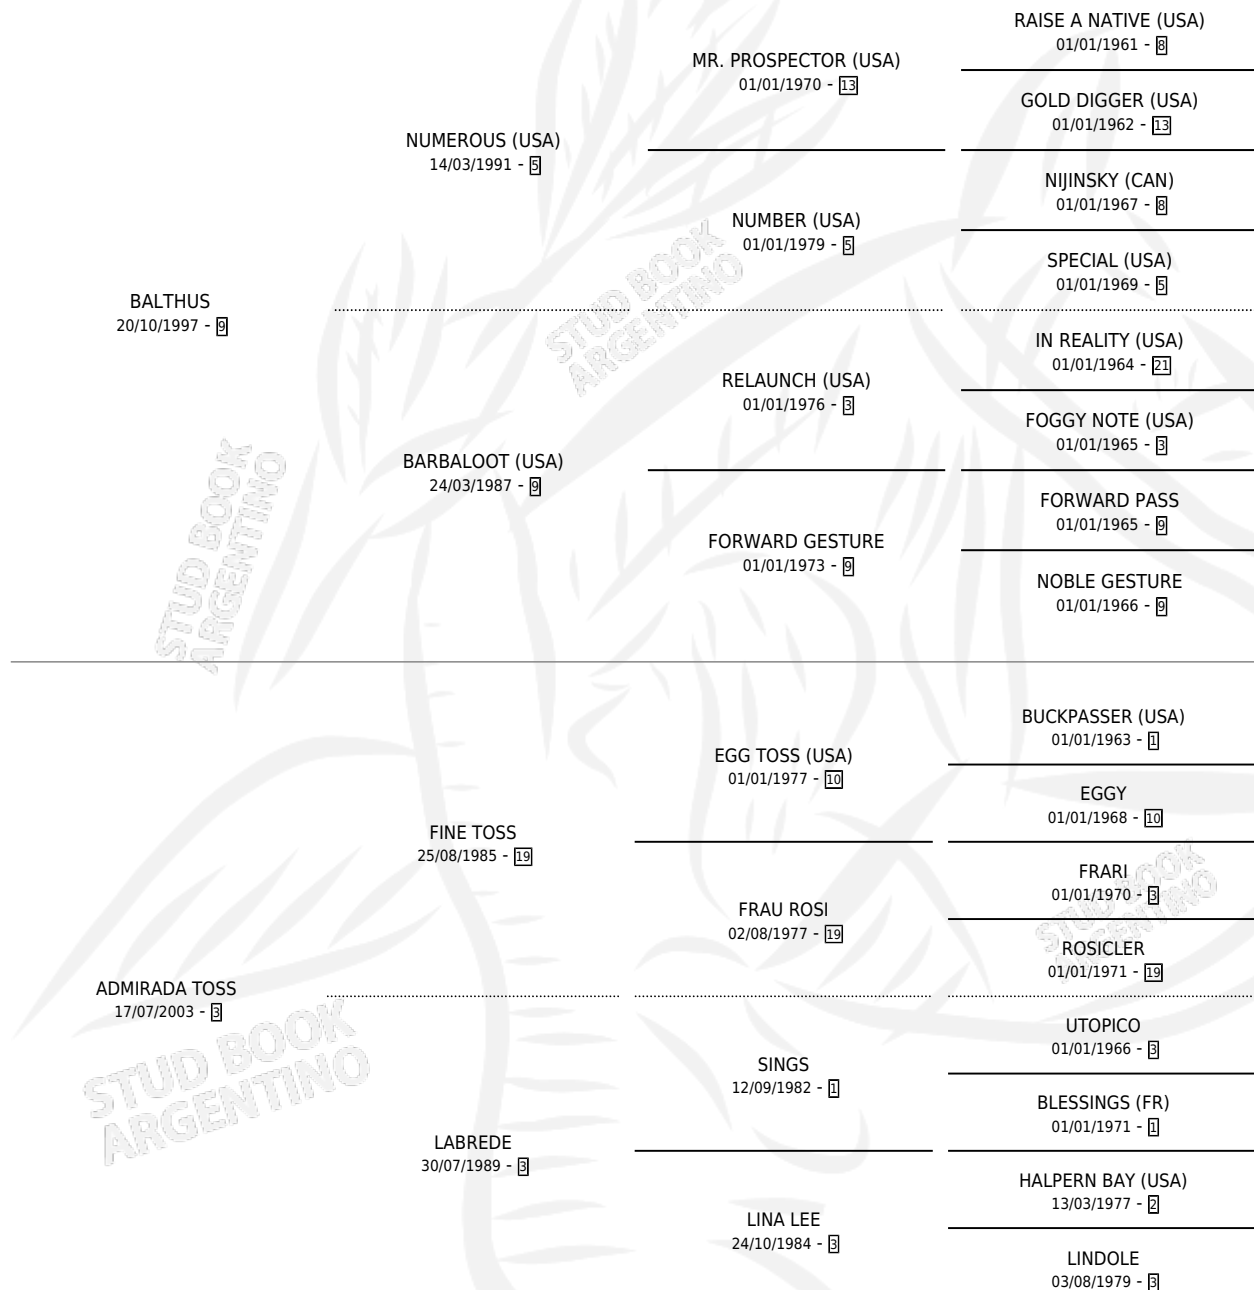

AMERICO BAL

por **BALTHUS** y **ADMIRADA TOSS** por **FINE TOSS**

Argentina · Macho · Zaino · SP · 12/10/2010
Familia 3-i · Volumen 40

ESTADO

TIPIFICACIÓN SANGUÍNEA	X
TIPIFICACIÓN POR ADN	✓
PASAPORTE	✓
IDENTIFICACIÓN POR MICROCHIP	✓
REPRODUCTOR	X

Lugar de nacimiento: Don Remigio
Criador: Abella Silvio Damian

PEDIGREE