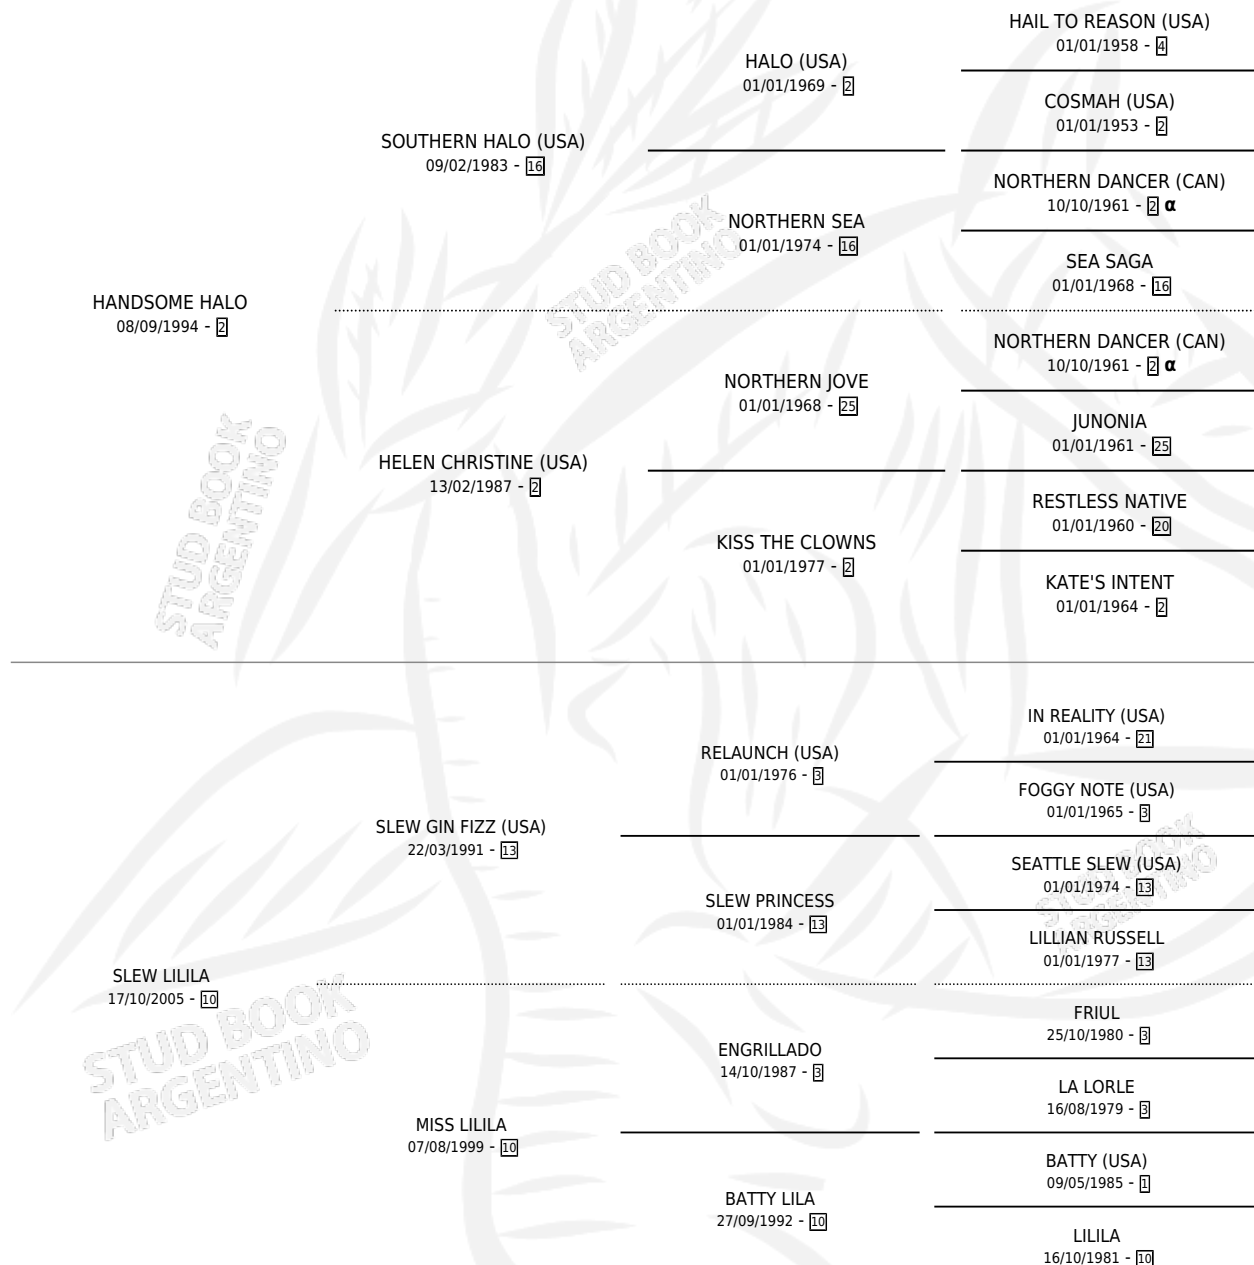

EL JUANJE

por **HANDSOME HALO** y **SLEW LILILA** por **SLEW GIN FIZZ**
(USA)

Argentina · Macho · Zaino · SP · 29/08/2010
Familia 10-a · Volumen 40

ESTADO

TIPIFICACIÓN SANGUÍNEA	X
TIPIFICACIÓN POR ADN	✓
PASAPORTE	✓
IDENTIFICACIÓN POR MICROCHIP	✓
REPRODUCTOR	X

Lugar de nacimiento: La Lealtad
Criador: La Lealtad

PEDIGREE

INBREEDING : α

CAMPAÑA

Solo carreras oficiales de Argentina

POR EDAD

EDAD	CC	1°	2°	3°	4°	5°	NP	CLC	CLG	CLCG1	CLGG1	IMPORTE	GANANCIA / CC
5 AÑOS	1	0	0	0	0	0	1	0	0	0	0	\$0	\$0
TOTALES	1	0	0	0	0	0	1	0	0	0	0	\$0	\$0
%		0.0%	0.0%	0.0%	0.0%	0.0%	100%	0.0%	0.0%	0.0%	0.0%		