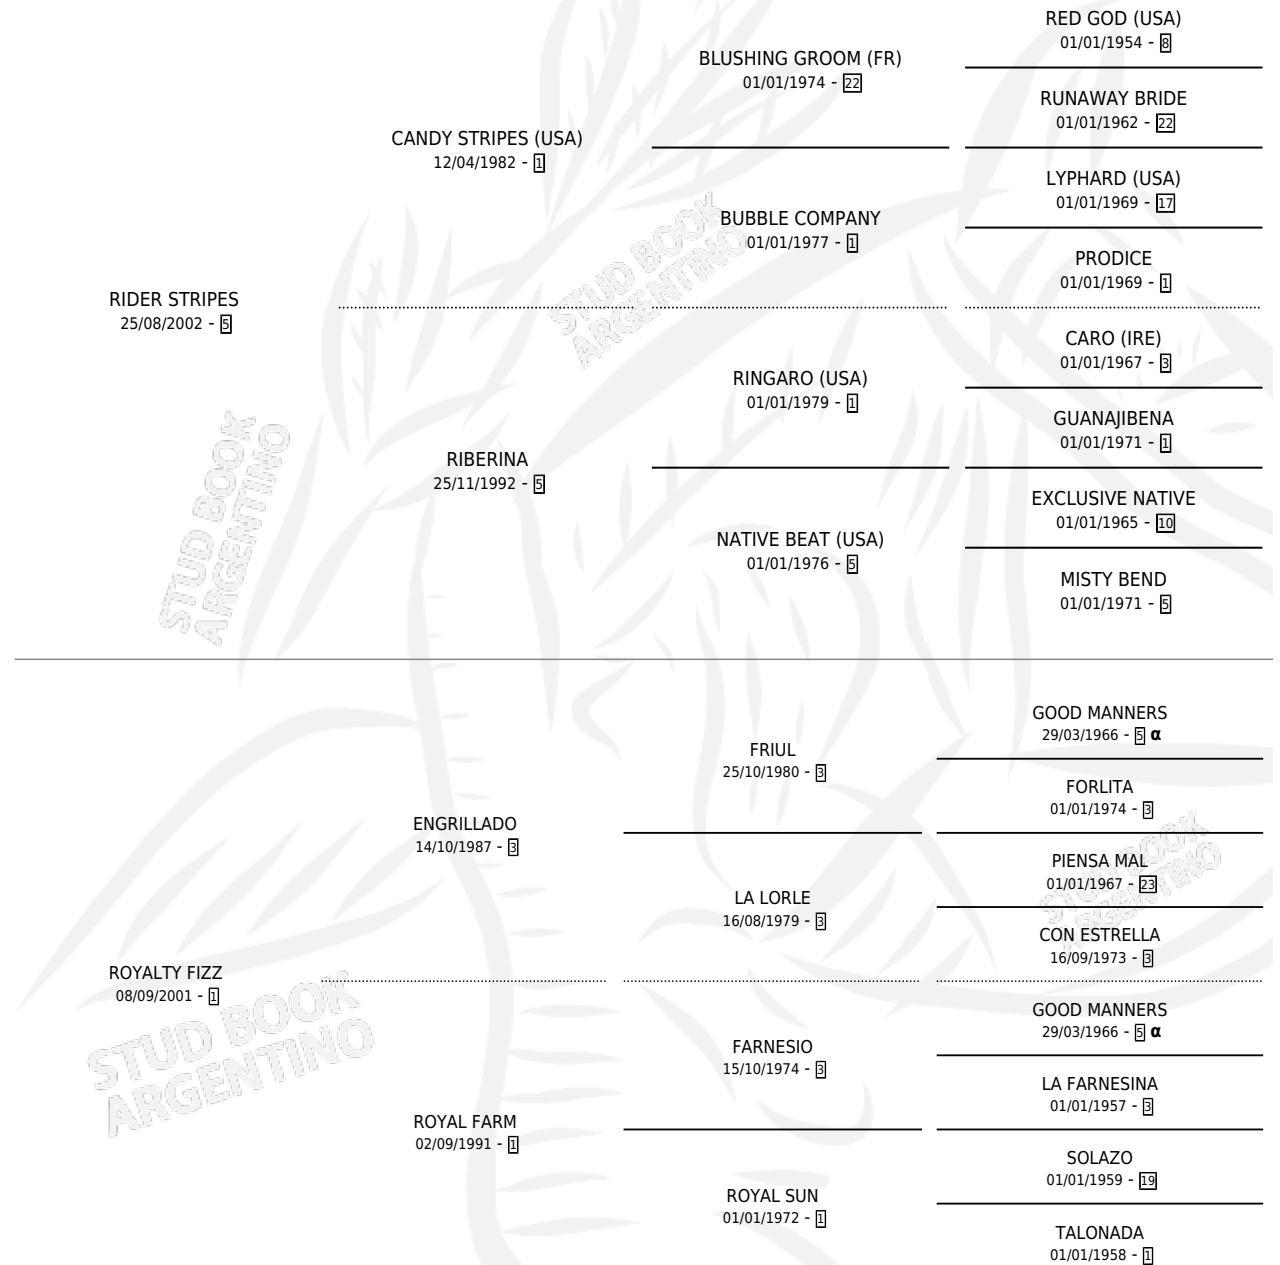

GREAT GEORGE

por RIDER STRIPES y ROYALTY FIZZ por ENGRILLADO

Argentina · Macho · Alazan · SP · 21/08/2010
Familia 1-w · Volumen 40

ESTADO

TIPIFICACIÓN SANGUÍNEA	X
TIPIFICACIÓN POR ADN	X
PASAPORTE	X
IDENTIFICACIÓN POR MICROCHIP	X
REPRODUCTOR	X

Lugar de nacimiento: El Jaguel

Criador: Bustos Nestor Eduardo

PEDIGREE

INBREEDING : α

GREAT GEORGE

Datos oficiales del Stud Book Argentino

Documento generado el 10/05/2026

studbook.org.ar