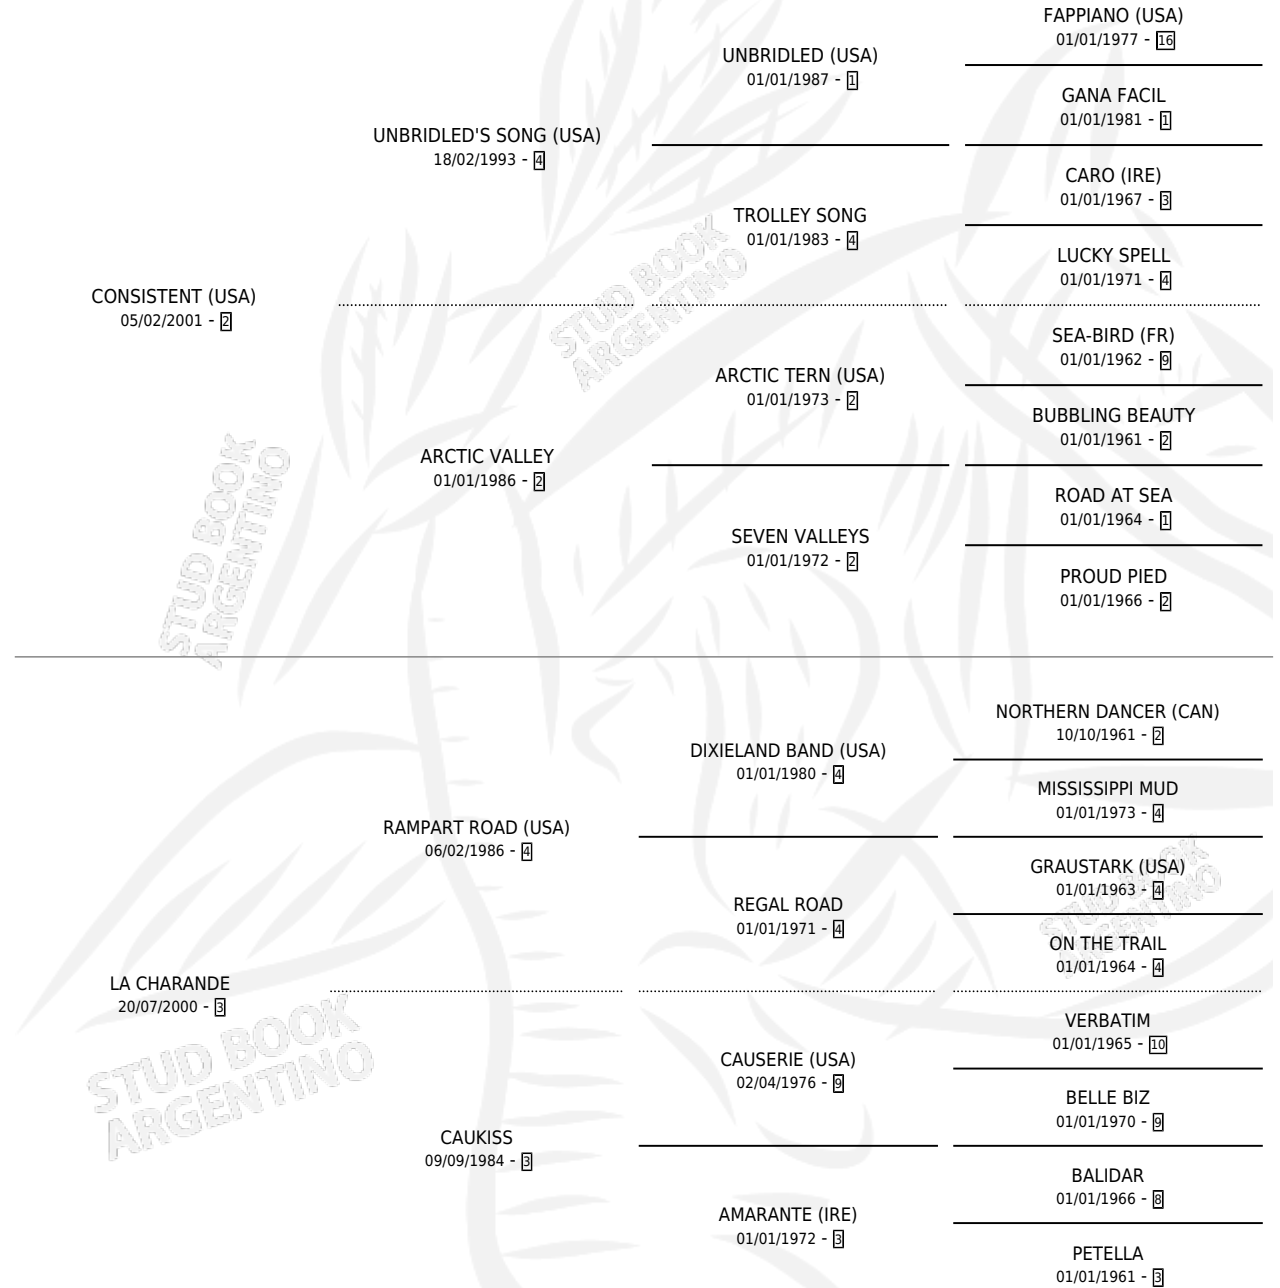

CREME BRULEE

por **CONSISTENT (USA)** y **LA CHARANDE** por **RAMPART ROAD (USA)**

Argentina · Hembra · Zaino · SP · 01/10/2010
Familia 3-o · Volumen 40

ESTADO

TIPIFICACIÓN SANGUÍNEA	X
TIPIFICACIÓN POR ADN	✓
PASAPORTE	✓
IDENTIFICACIÓN POR MICROCHIP	✓
REPRODUCTOR	✓

Lugar de nacimiento: Don Florentino

Criador: Haras Don Florentino S.A. y Seglin Osvaldo

~

HIJOS

	MACHOS	HEMBRAS
4 NACIERON	1	3
1 CORRIERON	0	1

SIN ACTUACIONES

PEDIGREE

S

mientos 4 / Efectividad 57.14%

PADRILLO	PRODUCTO	CRIADOR	1ER SERVICIO	ÚLTIMO SERVICIO
QUE CHISTOSO	Ø		09/11/2021	09/11/2021
ART MASTER (USA)	ROYAL BELLE (H Z, 29/10/2021)	PARUGUES GONZALO RICARDO	10/11/2020	10/11/2020
ART MASTER (USA)	MASTER CREME (H Z, 27/10/2020)	PARUGUES GONZALO RICARDO	01/12/2019	03/12/2019
ORSAY	CREME ROUGE (H Z, 19/10/2019)	LEF KAWELL	19/10/2018	20/10/2018
QUE CHISTOSO	YUNGAY LEF (M Z, 21/10/2016)	LEF KAWELL	14/11/2015	18/11/2015
ORSAY	Ø		18/11/2014	18/11/2014
ORSAY	Ø		05/10/2013	05/10/2013