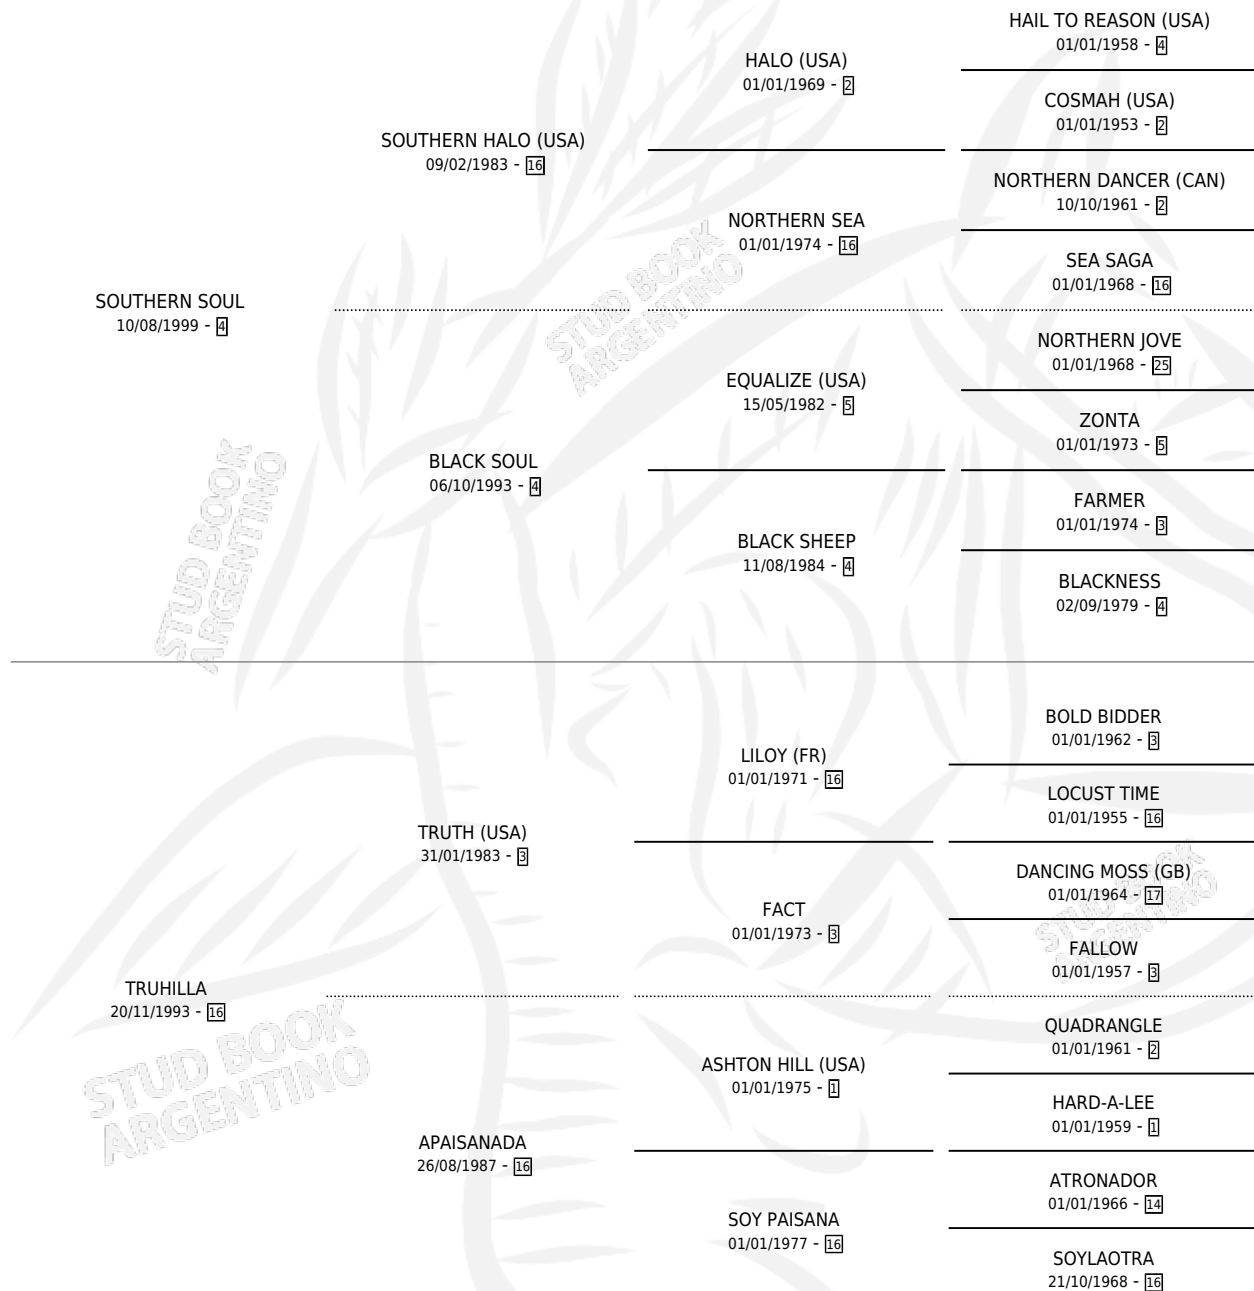

ENCANTADORA SOUL

por SOUTHERN SOUL y TRUHILLA por TRUTH (USA)

Argentina · Hembra · Zaino · SP · 17/02/2011
Familia 16-e · Volumen 41

ESTADO

TIPIFICACIÓN SANGUÍNEA	X
TIPIFICACIÓN POR ADN	X
PASAPORTE	X
IDENTIFICACIÓN POR MICROCHIP	X
REPRODUCTOR	X

Lugar de nacimiento: La Reina

Criador: La Reina

PEDIGREE