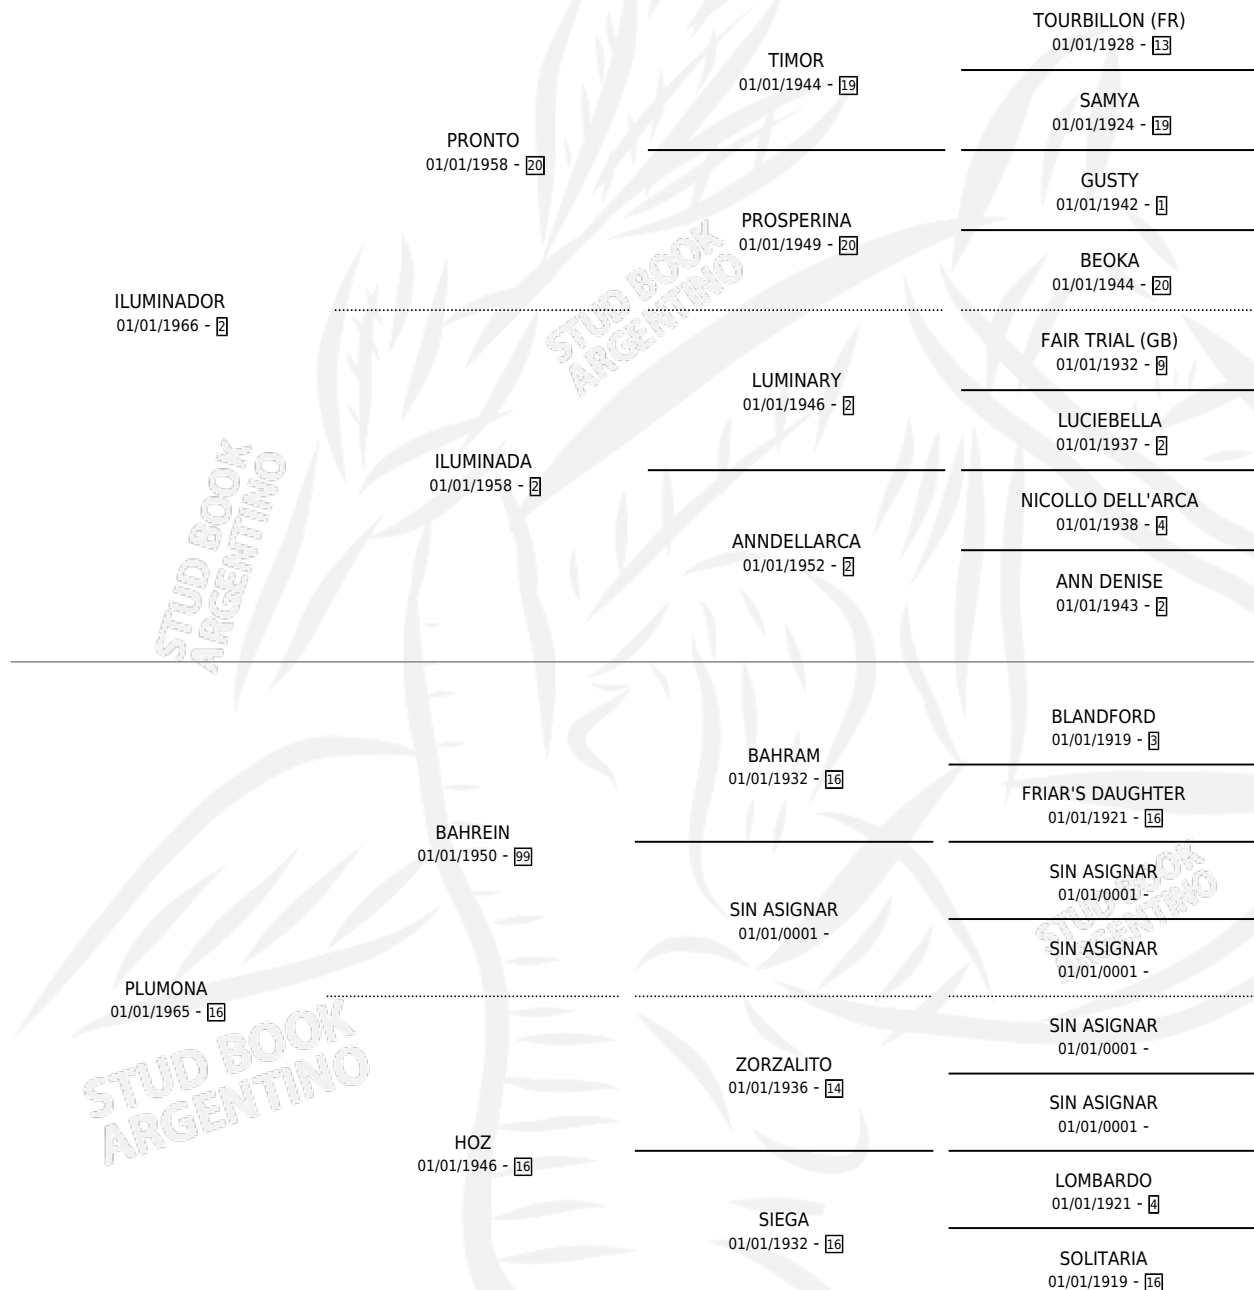

TIA LUCY

por ILUMINADOR y PLUMONA por BAHREIN

Argentina · Hembra · Zaino · SP · 01/01/1976
Familia 16-e · Volumen 29

ESTADO

TIPIFICACIÓN SANGUÍNEA	X
TIPIFICACIÓN POR ADN	X
PASAPORTE	X
IDENTIFICACIÓN POR MICROCHIP	X
REPRODUCTOR	✓

Lugar de nacimiento: Campo particular

Criador: Sin dato

~

HIJOS

	MACHOS	HEMBRAS
5 NACIERON	2	3
2 CORRIERON	1	1

SIN ACTUACIONES

PEDIGREE

S

mientos 5 / Efectividad 62.50%

PADRILLO	PRODUCTO	CRIADOR	1ER SERVICIO	ÚLTIMO SERVICIO
PITIMINI	∅		25/12/1990	27/12/1990
TIA LUCY ALOCADO	LOCA (H Z, 14/09/1990)	SIN DATO	04/09/1989	09/10/1989
Datos oficiales del Stud Book Argentino Documento generado el 05/05/2026	MUBIO (H Z, 21/10/1990)		17/11/1988	19/11/1988
studbook.org.ar	CALCHAQUI (M Z, 07/11/1988)	SIN DATO	06/08/1987	14/12/1987
APODO	∅		18/08/1986	26/08/1986
APODO	APORTO (M A, 12/08/1986)	SIN DATO	02/09/1985	06/09/1985
REY VIT	TIO NASHY (H A, 18/09/1984)	SIN DATO		
APODO	APOCADA (H A, 27/08/1985)	SIN DATO		