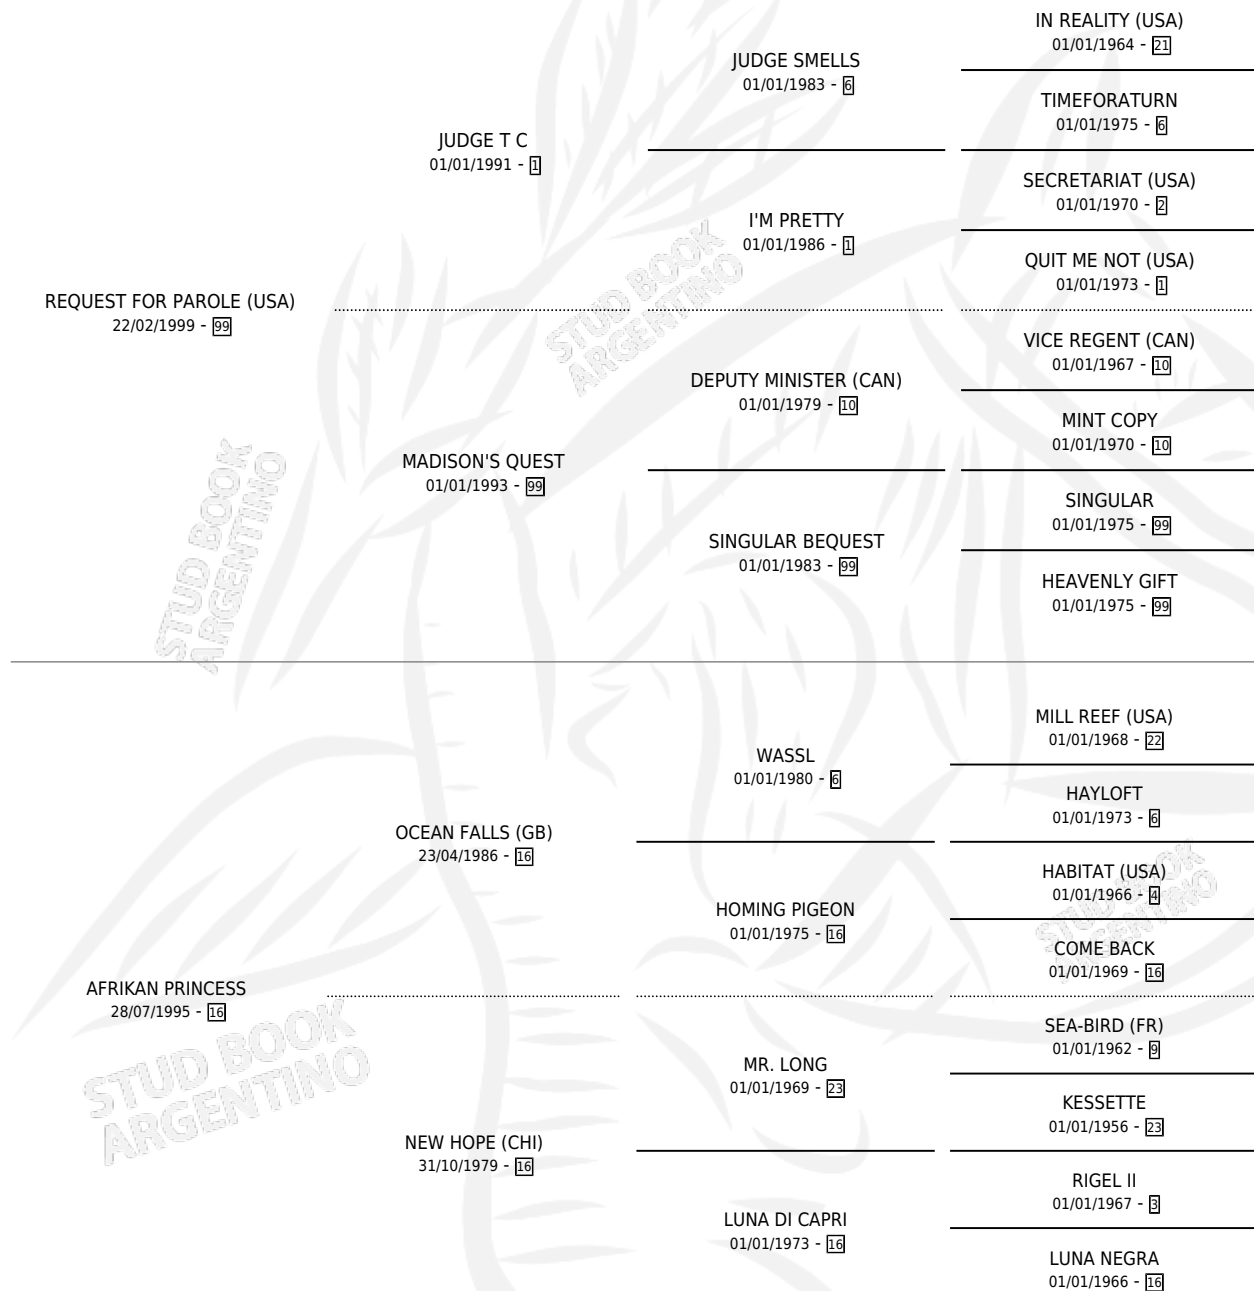

EUGENIO C

por **REQUEST FOR PAROLE (USA)** y **AFRIKAN PRINCESS**
por **OCEAN FALLS (GB)**

Argentina · Macho · Zaino Negro · SP · 07/10/2010
Familia 16-h · Volumen 40

ESTADO

TIPIFICACIÓN SANGUÍNEA	X
TIPIFICACIÓN POR ADN	✓
PASAPORTE	✓
IDENTIFICACIÓN POR MICROCHIP	✓
REPRODUCTOR	X

Lugar de nacimiento: Don Petiso

Criador: Sin dato

PEDIGREE