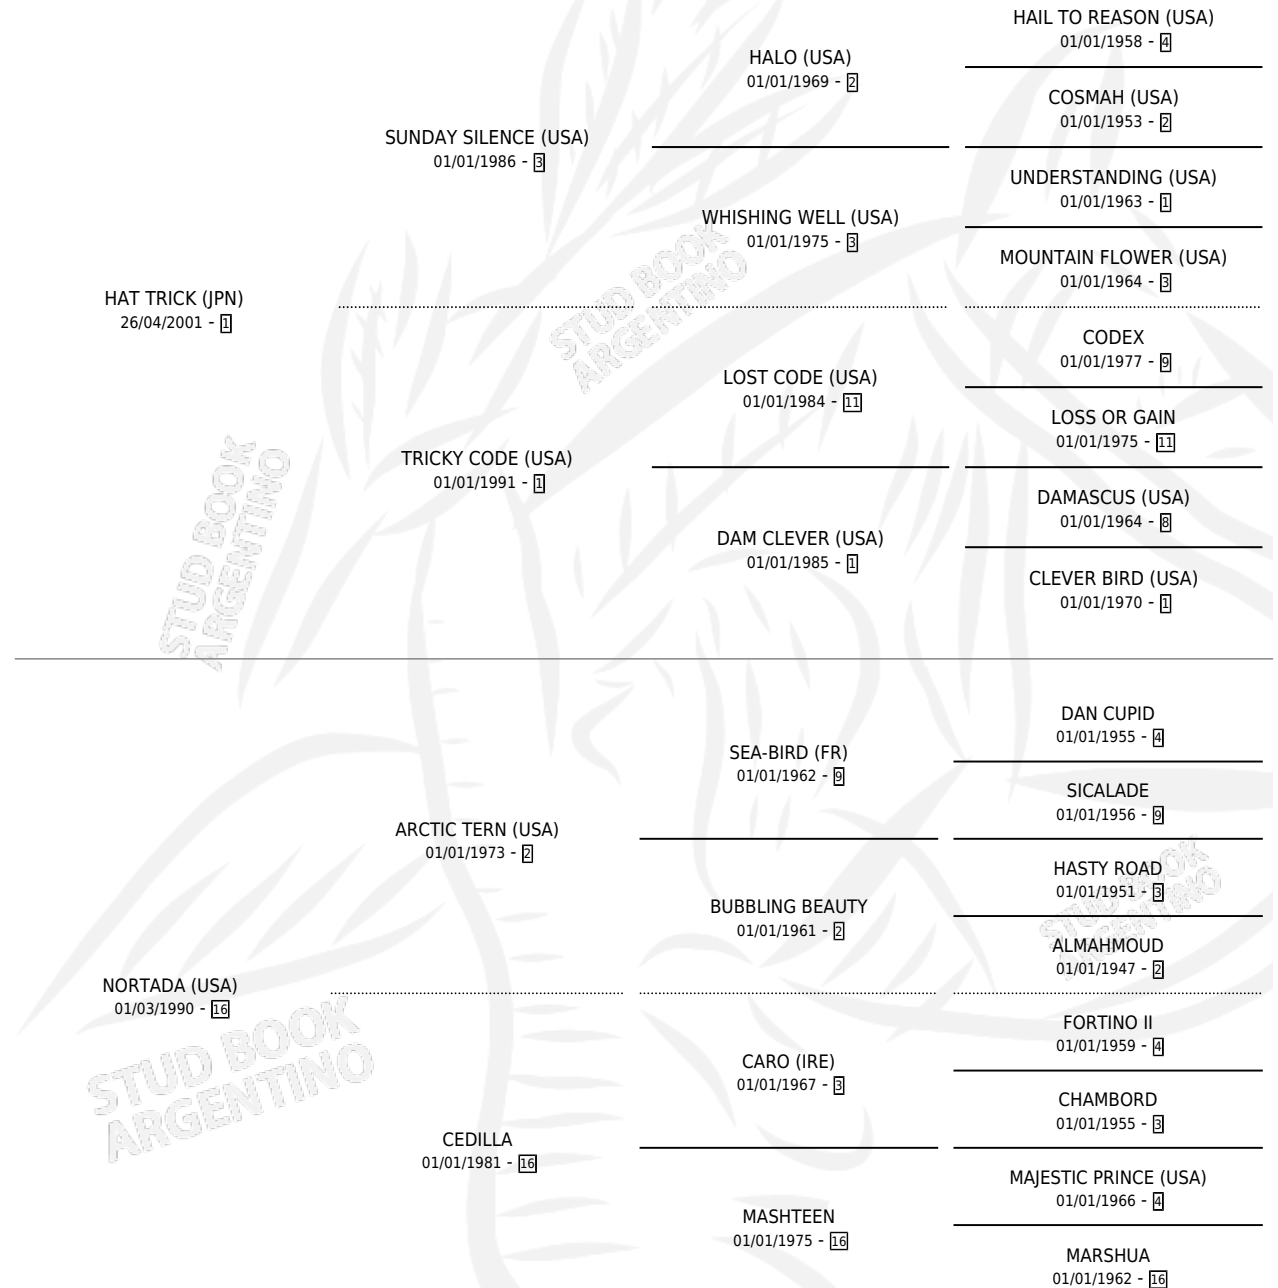

DESDE EL NORTE

por HAT TRICK (JPN) y NORTADA (USA) por ARCTIC TERN (USA)

Argentina · Macho · Zaino · SP · 02/11/2010
Familia 16 · Volumen 40

ESTADO

TIPIFICACIÓN SANGUÍNEA	X
TIPIFICACIÓN POR ADN	✓
PASAPORTE	✓
IDENTIFICACIÓN POR MICROCHIP	✓
REPRODUCTOR	X

Lugar de nacimiento: El Mallin
Criador: El Mallin

PEDIGREE