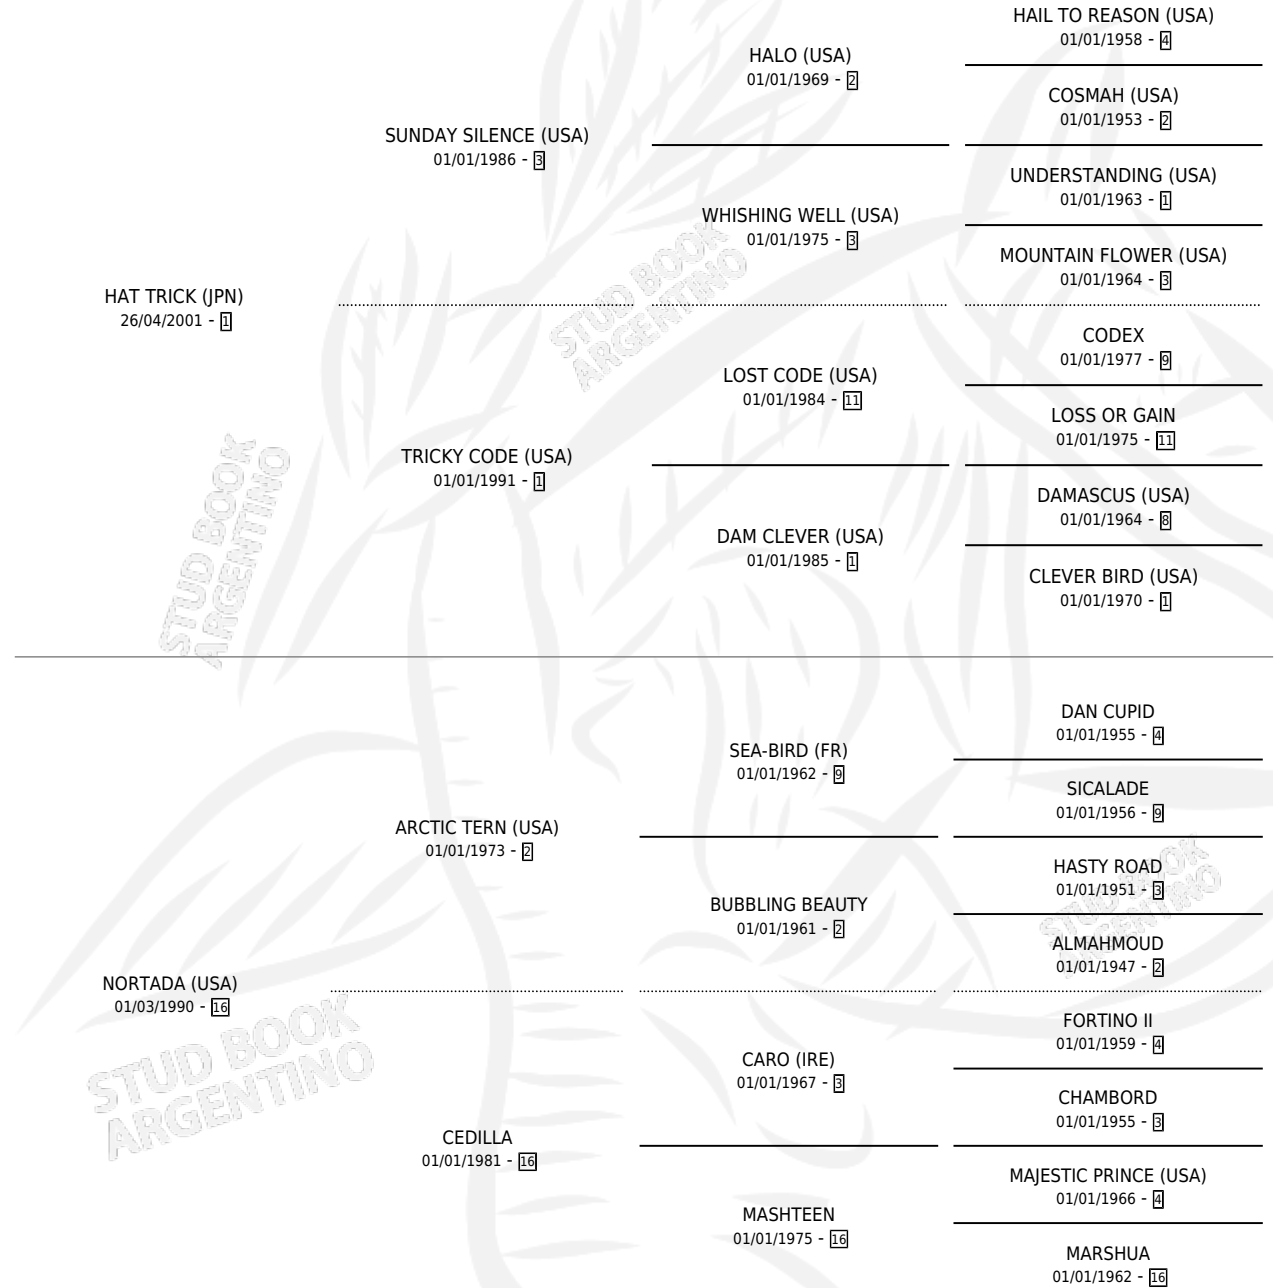

DESDE EL NORTE

por HAT TRICK (JPN) y NORTADA (USA) por ARCTIC TERN (USA)

Argentina · Macho · Zaino · SP · 02/11/2010
Familia 16 · Volumen 40

ESTADO

TIPIFICACIÓN SANGUÍNEA	X
TIPIFICACIÓN POR ADN	✓
PASAPORTE	✓
IDENTIFICACIÓN POR MICROCHIP	✓
REPRODUCTOR	X

Lugar de nacimiento: El Mallin
Criador: El Mallin

PEDIGREE