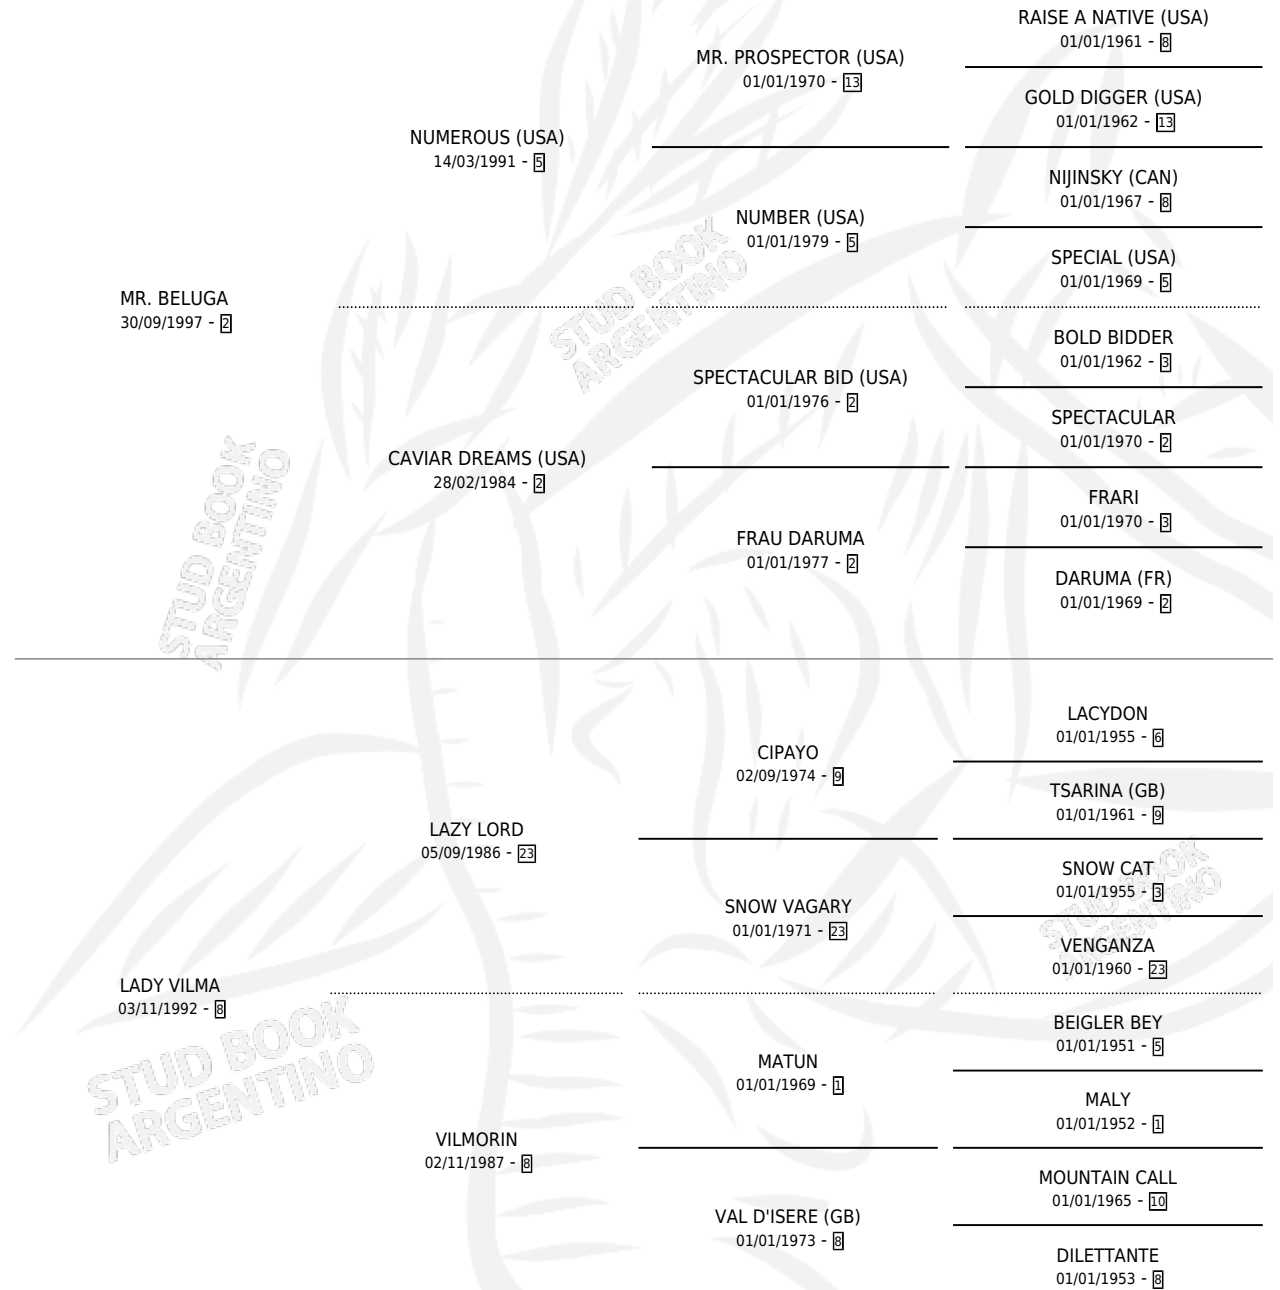

SIR BELU

por MR. BELUGA y LADY VILMA por LAZY LORD

Argentina · Macho · Zaino Colorado · SP · 03/09/2009
Familia 8-c · Volumen 40

ESTADO

TIPIFICACIÓN SANGUÍNEA	X
TIPIFICACIÓN POR ADN	X
PASAPORTE	X
IDENTIFICACIÓN POR MICROCHIP	X
REPRODUCTOR	X

Lugar de nacimiento: El Tambolar

Criador: Sin dato

PEDIGREE

SIR BELU

Datos oficiales del Stud Book Argentino

Documento generado el 08/05/2026

studbook.org.ar