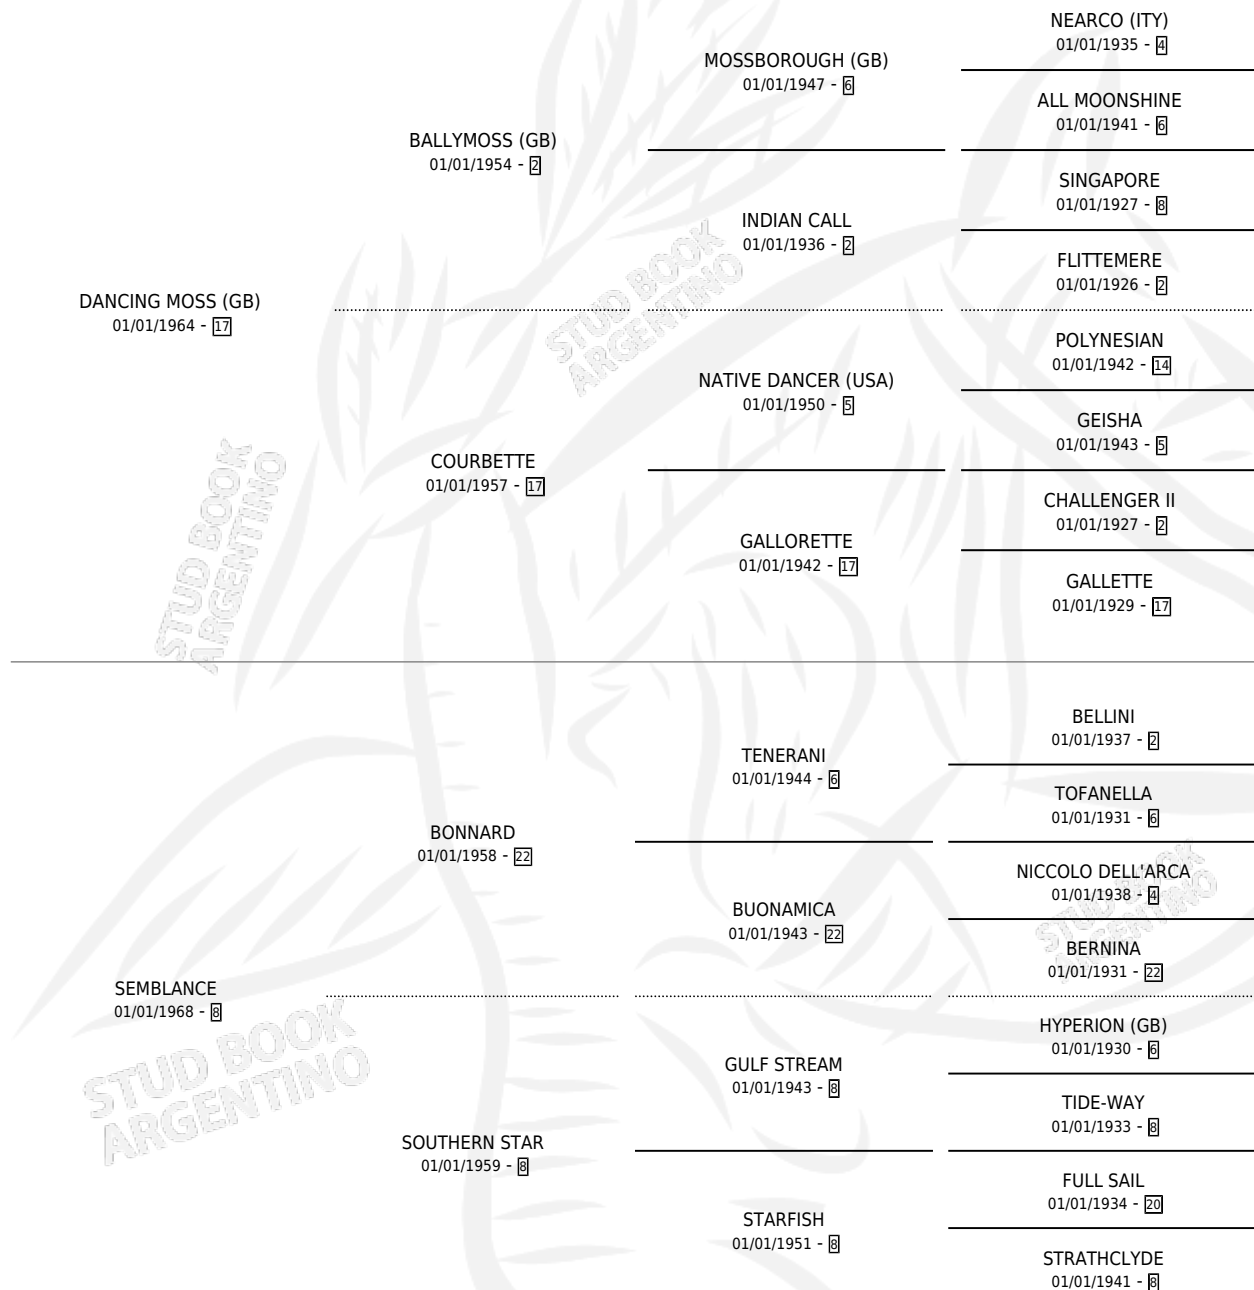

SEMBLANT

por **DANCING MOSS (GB)** y **SEMBLANCE** por **BONNARD**

Argentina · Hembra · Alazan · SP · 01/01/1976
Familia 8-d · Volumen 29

ESTADO

TIPIFICACIÓN SANGUÍNEA	✓
TIPIFICACIÓN POR ADN	X
PASAPORTE	X
IDENTIFICACIÓN POR MICROCHIP	X
REPRODUCTOR	✓

Lugar de nacimiento: Campo particular

Criador: Sin dato

~

HIJOS

	MACHOS	HEMBRAS
10 NACIERON	6	4
6 CORRIERON	5	1
3 GANARON	2	1
1 GANADORES CL	1 GANADORES GR	0 GANADORES G1

PEDIGREE