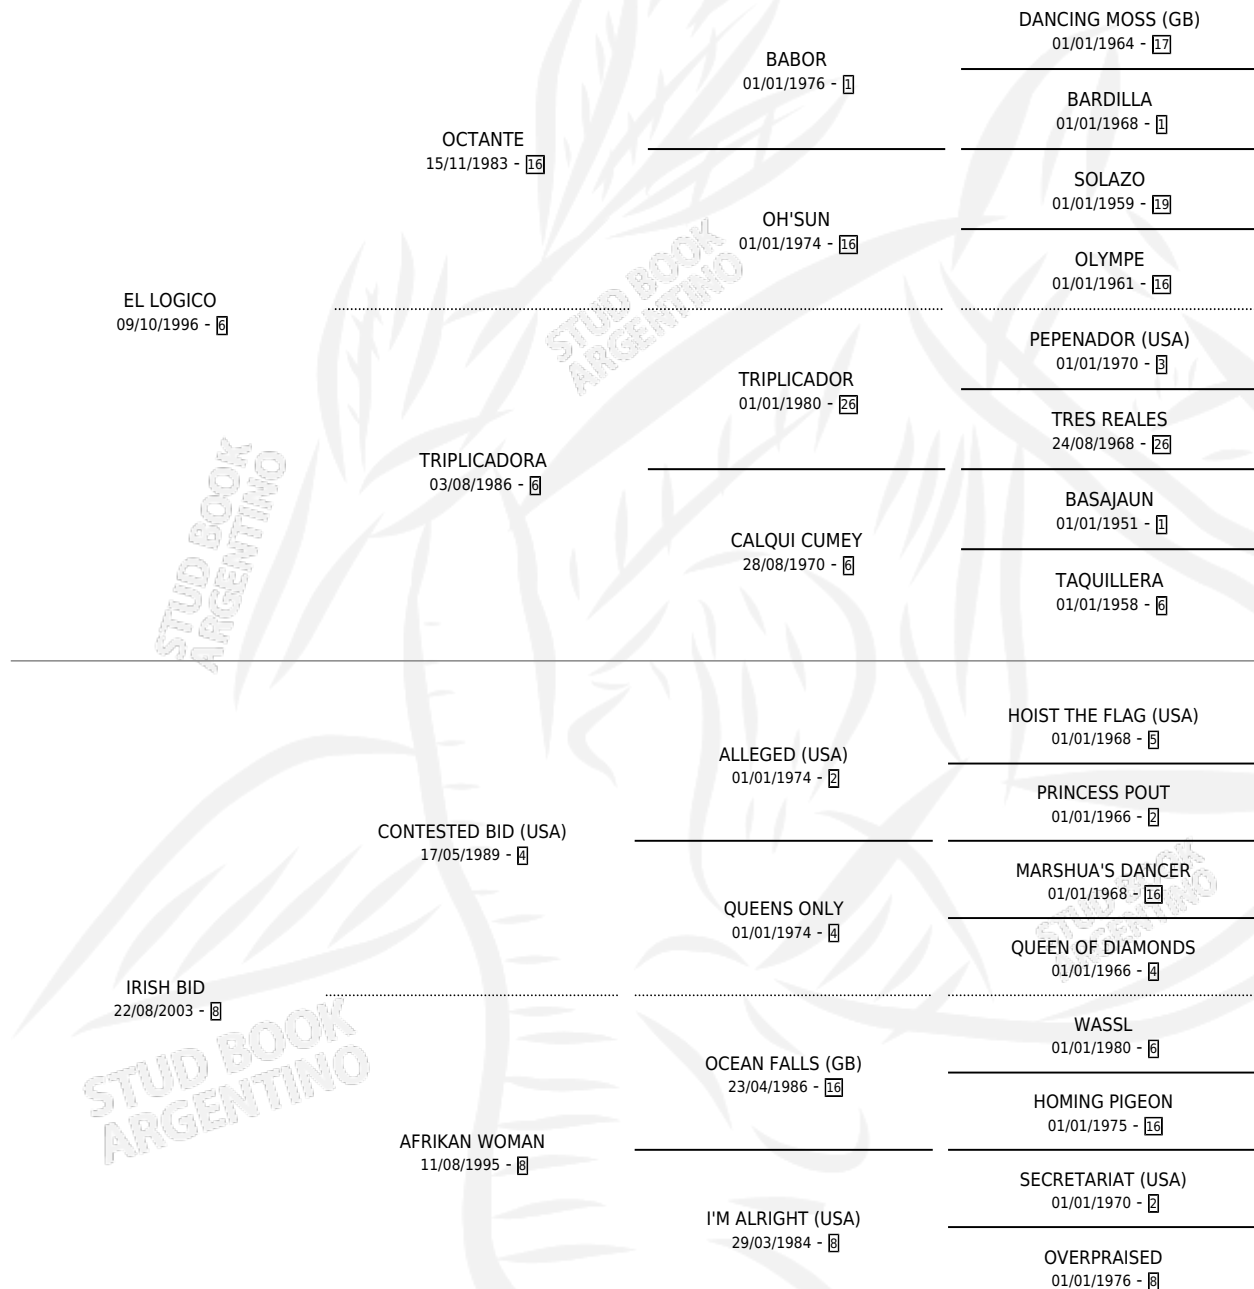

DULCE CAROLA

por EL LOGICO y IRISH BID por CONTESTED BID (USA)

Argentina · Hembra · Alazan · SP · 25/08/2010
Familia 8-c · Volumen 40

ESTADO

TIPIFICACIÓN SANGUÍNEA	X
TIPIFICACIÓN POR ADN	✓
PASAPORTE	✓
IDENTIFICACIÓN POR MICROCHIP	✓
REPRODUCTOR	✓

Lugar de nacimiento: El Shamrock de San Jose

Criador: Sin dato

~

HIJOS

	MACHOS	HEMBRAS
3 NACIERON	2	1
1 CORRIERON	1	0
1 GANARON	1	0
0 GANADORES CL	0 GANADORES GR	0 GANADORES G1

PEDIGREE