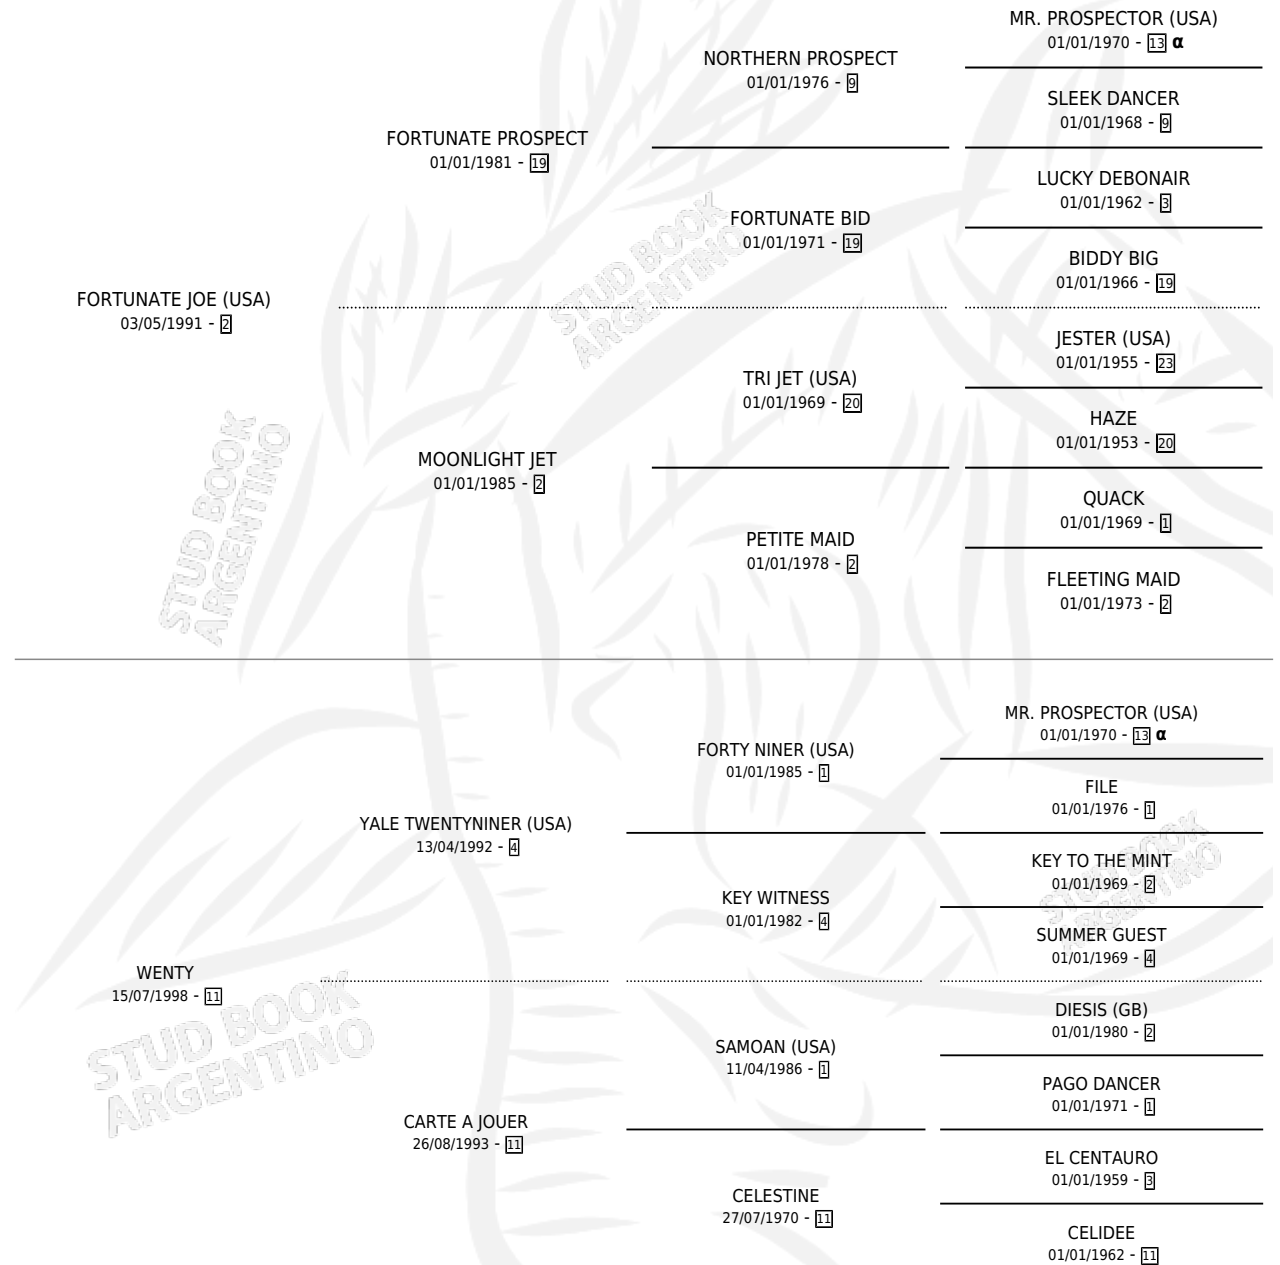

EL AS DE ESPADA

por FORTUNATE JOE (USA) y WENTY por YALE TWENTYNINER (USA)

Argentina · Macho · Zaino · SP · 17/10/2010
Familia 11-g · Volumen 40

ESTADO

TIPIFICACIÓN SANGUÍNEA	X
TIPIFICACIÓN POR ADN	✓
PASAPORTE	✓
IDENTIFICACIÓN POR MICROCHIP	✓
REPRODUCTOR	X

Lugar de nacimiento: Campo particular
Criador: Storm Hasan S.A.

PEDIGREE

INBREEDING : α

EL AS DE ESPADA

Datos oficiales del Stud Book Argentino

Documento generado el 09/05/2026

studbook.org.ar