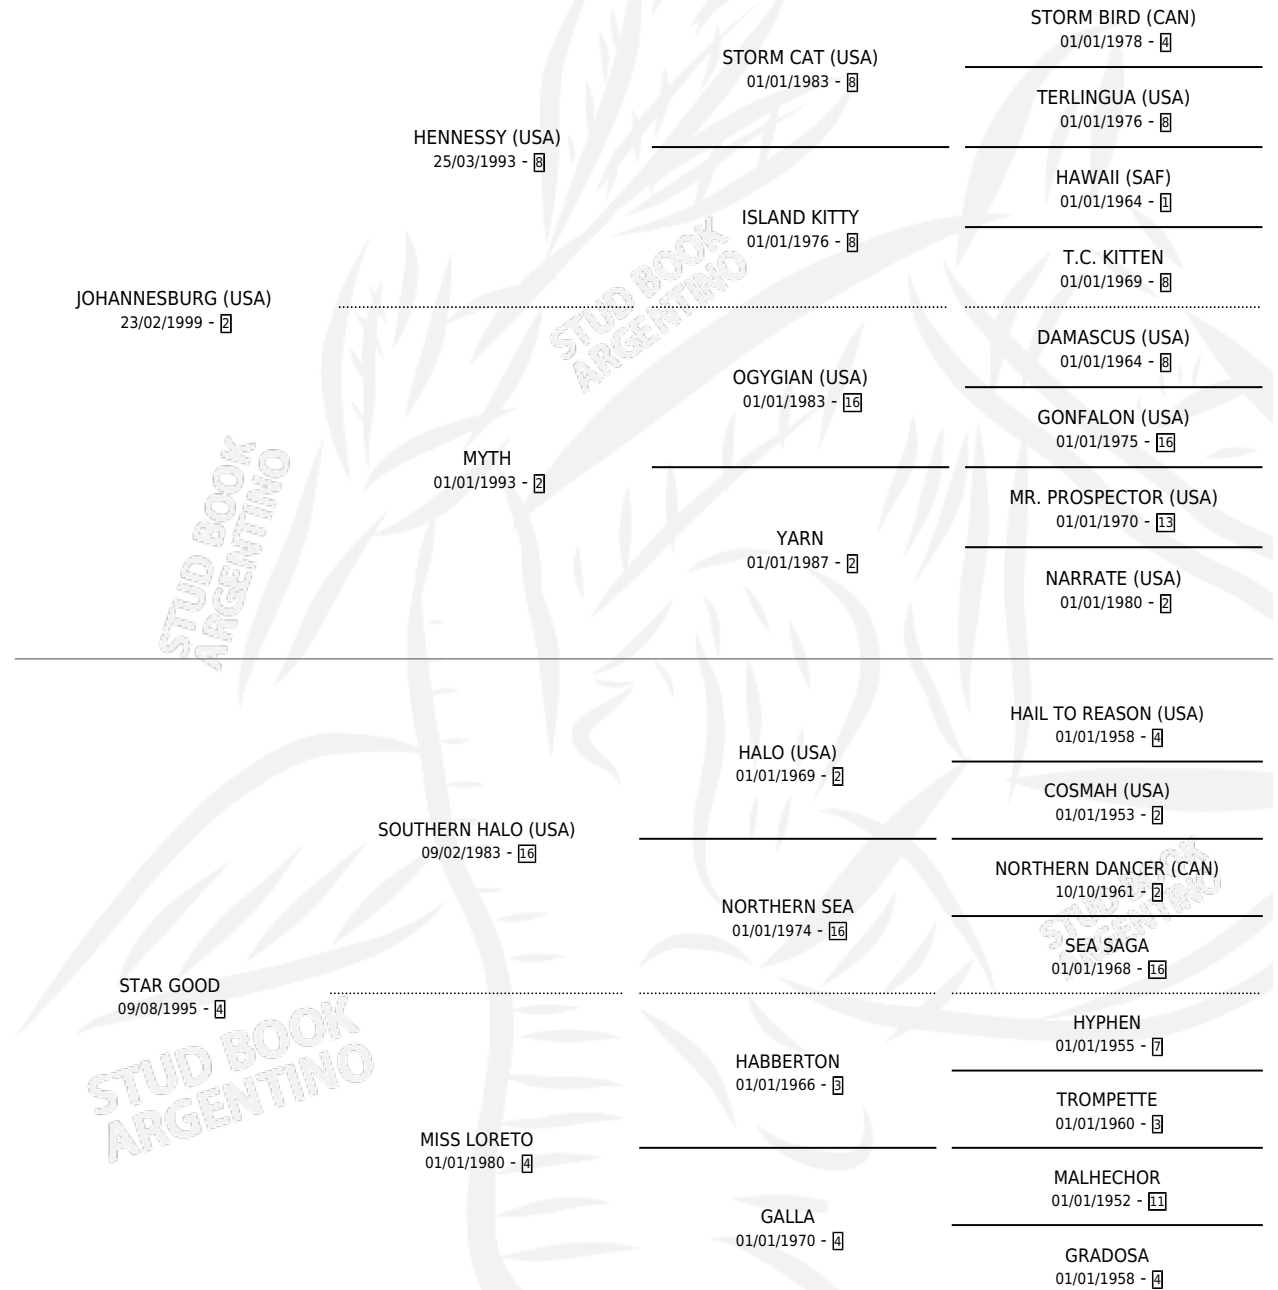

CREATIVA PLUS

por JOHANNESBURG (USA) y STAR GOOD por SOUTHERN HALO (USA)

Argentina · Hembra · Zaino Colorado · SP · 27/10/2010
Familia 4-p · Volumen 40

ESTADO

TIPIFICACIÓN SANGUÍNEA	X
TIPIFICACIÓN POR ADN	✓
PASAPORTE	✓
IDENTIFICACIÓN POR MICROCHIP	✓
REPRODUCTOR	X

Lugar de nacimiento: Campo particular
Criador: Estacion De Montas La Mission S.A. y
Agroganadera la Buena Estrella S. A.

PEDIGREE

CAMPAÑA

Solo carreras oficiales de Argentina

POR EDAD

EDAD	CC	1°	2°	3°	4°	5°	NP	CLC	CLG	CLCG1	CLGG1	IMPORTE	GANANCIA / CC
3 AÑOS	3	1	0	0	1	1	0	0	0	0	0	\$60,550	\$20,183
4 AÑOS	9	0	0	0	1	0	8	0	0	0	0	\$9,440	\$1,049
TOTALES	12	1	0	0	2	1	8	0	0	0	0	\$69,990	\$5,833
%		8.3%	0.0%	0.0%	16.7%	8.3%	66.7%	0.0%	0.0%	0.0%	0.0%		