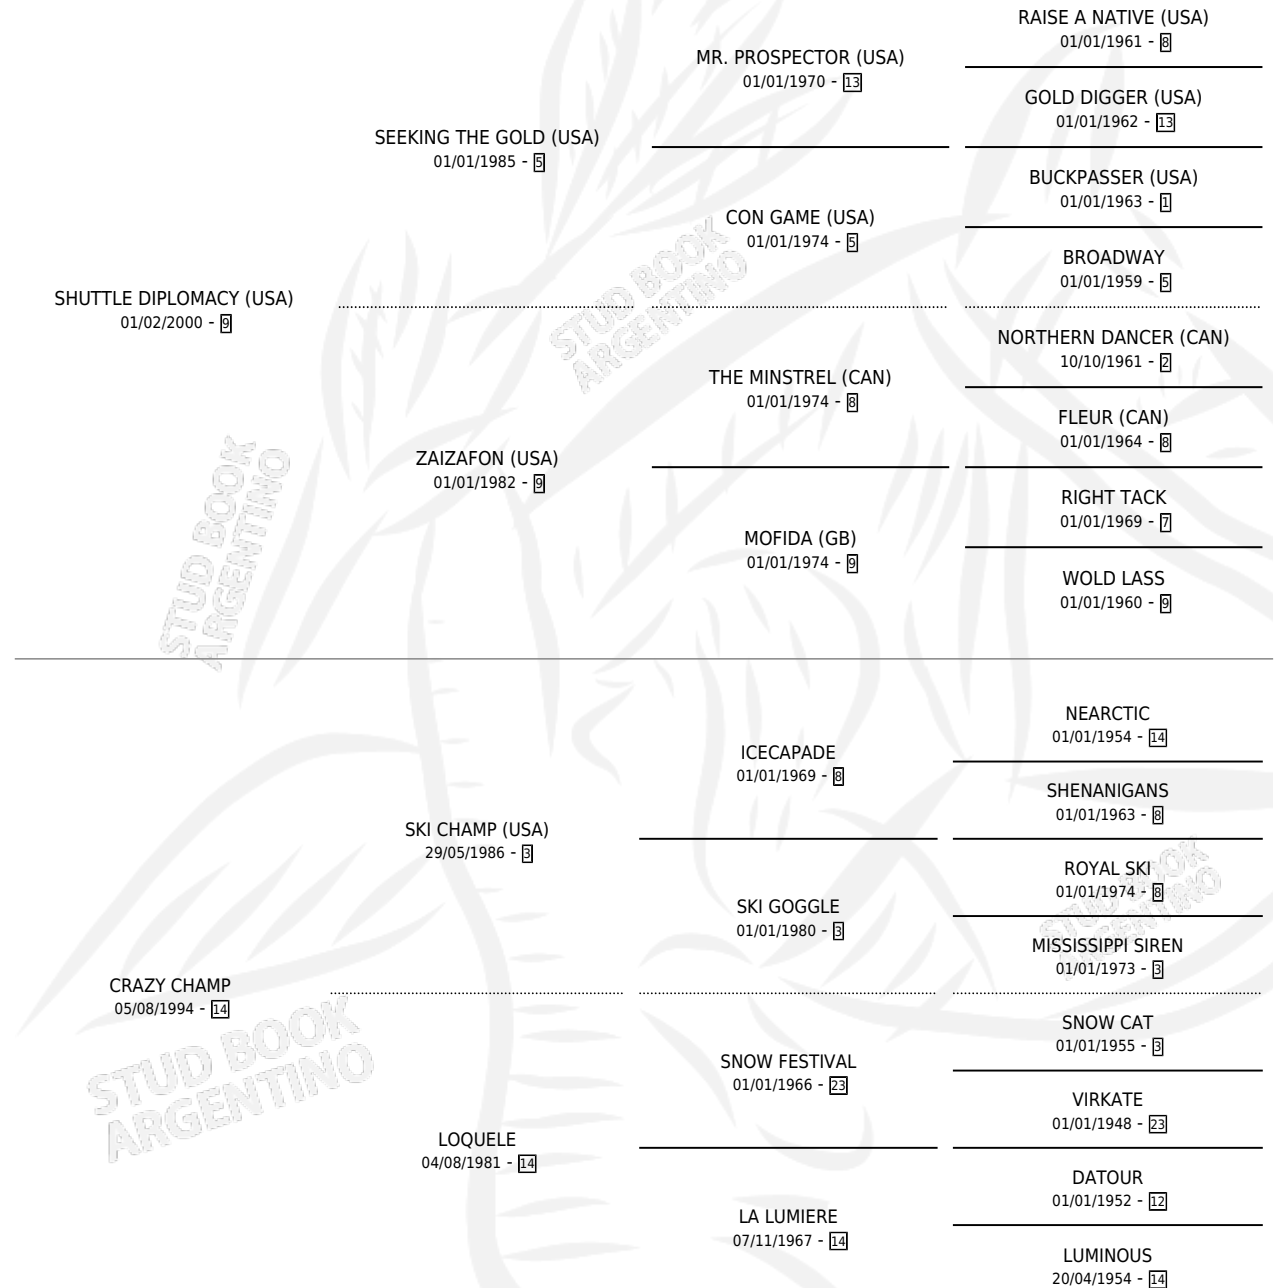

CERBERA

por SHUTTLE DIPLOMACY (USA) y CRAZY CHAMP por SKI CHAMP (USA)

Argentina · Hembra · Alazan · SP · 23/09/2010
Familia 14-b · Volumen 40

ESTADO

TIPIFICACIÓN SANGUÍNEA	X
TIPIFICACIÓN POR ADN	✓
PASAPORTE	✓
IDENTIFICACIÓN POR MICROCHIP	✓
REPRODUCTOR	✓

Lugar de nacimiento: Vacacion

Criador: Vacacion

PEDIGREE

CAMPAÑA

Solo carreras oficiales de Argentina

POR EDAD

EDAD	CC	1°	2°	3°	4°	5°	NP	CLC	CLG	CLCG1	CLGG1	IMPORTE	GANANCIA / CC
3 AÑOS	1	0	0	0	0	0	1	0	0	0	0	\$0	\$0
TOTALES	1	0	0	0	0	0	1	0	0	0	0	\$0	\$0
%		0.0%	0.0%	0.0%	0.0%	0.0%	100%	0.0%	0.0%	0.0%	0.0%		