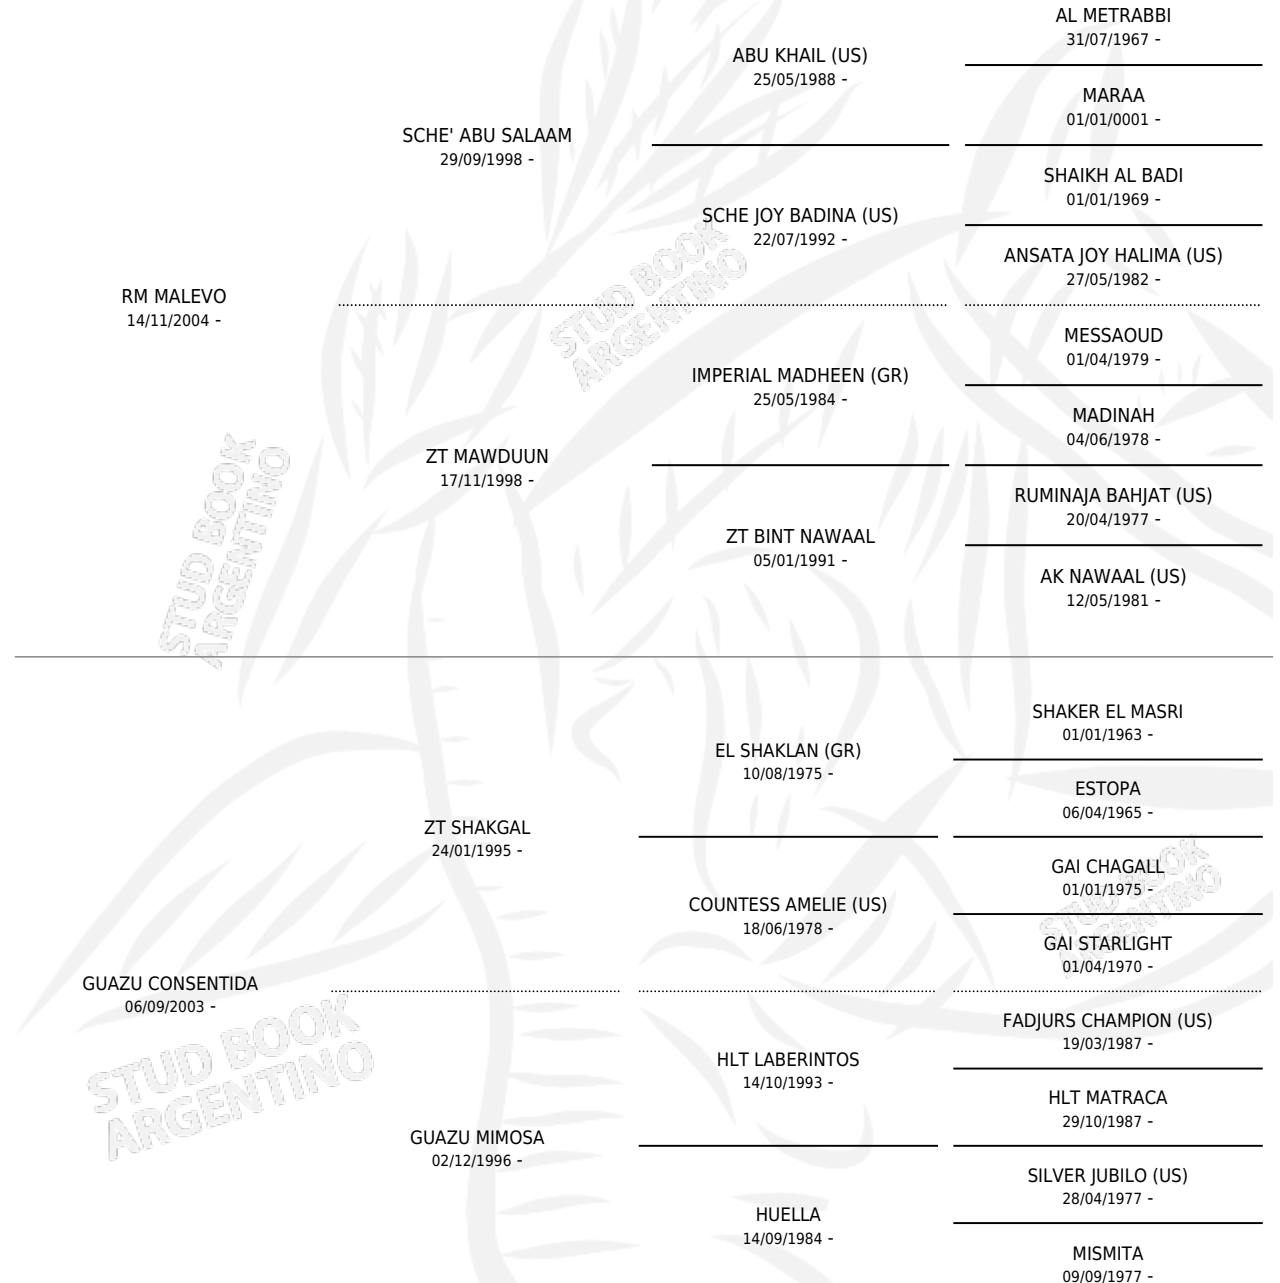

GUAZU DESAFIANTE

por RM MALEVO y GUAZU CONSENTIDA por ZT SHAKGAL

Argentina · Macho · Zaino · AP · 30/06/2011
Familia · Volumen 41

ESTADO

TIPIFICACIÓN SANGUÍNEA	X
TIPIFICACIÓN POR ADN	✓
PASAPORTE	X
IDENTIFICACIÓN POR MICROCHIP	X
REPRODUCTOR	X

Lugar de nacimiento: La Encandilada

Criador: La Encandilada

PEDIGREE