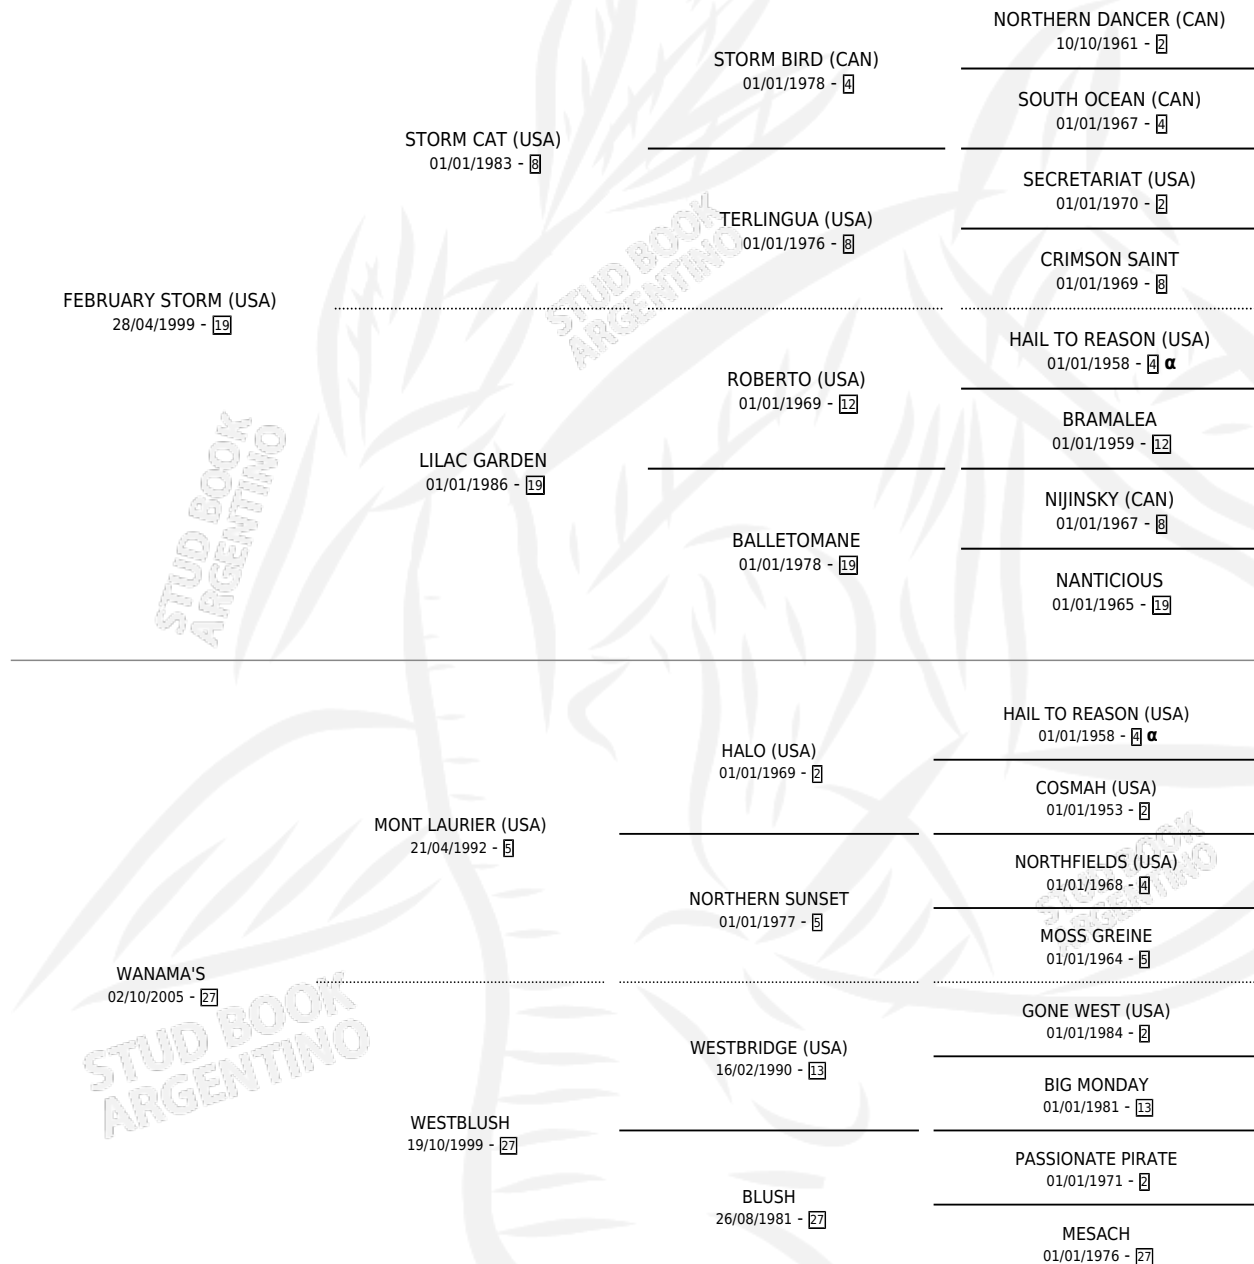

BIG RAIN

por **FEBRUARY STORM (USA)** y **WANAMA'S** por **MONT LAURIER (USA)**

Argentina · Macho · Zaino · SP · 02/07/2011
Familia 27 · Volumen 41

ESTADO

TIPIFICACIÓN SANGUÍNEA	X
TIPIFICACIÓN POR ADN	X
PASAPORTE	X
IDENTIFICACIÓN POR MICROCHIP	X
REPRODUCTOR	X

Lugar de nacimiento: La Pesadilla
Criador: La Pesadilla

PEDIGREE

INBREEDING : α

BIG RAIN

Datos oficiales del Stud Book Argentino

Documento generado el 06/05/2026

studbook.org.ar