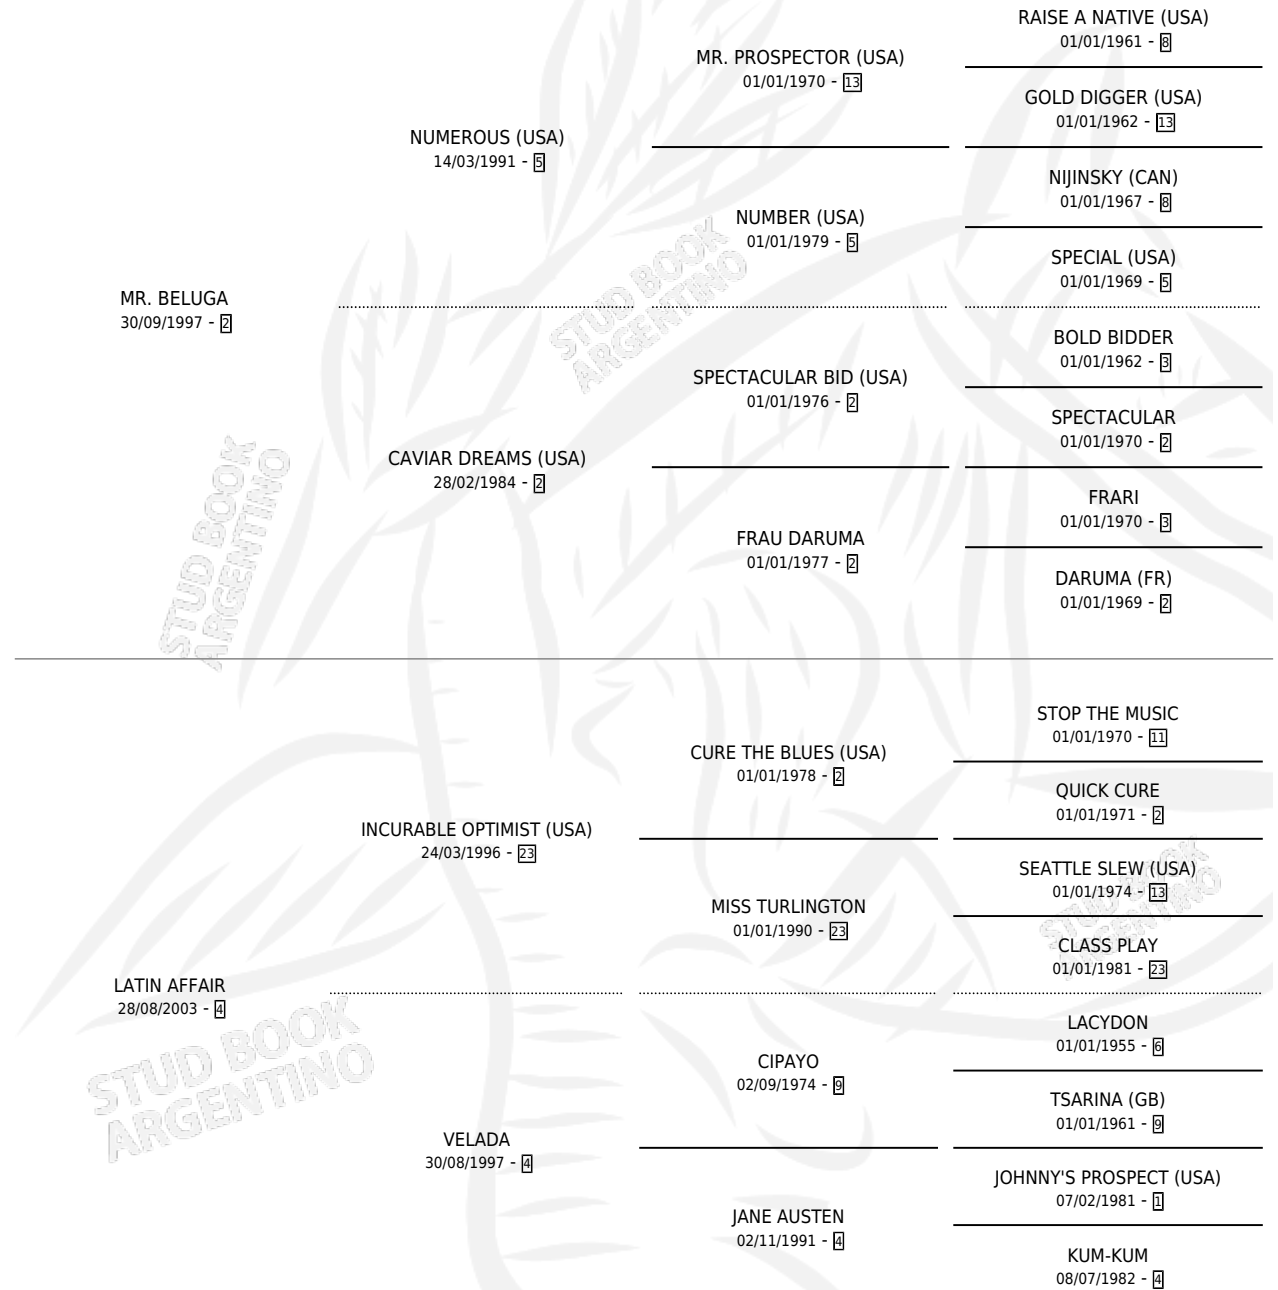

SPECTA LATINA

por MR. BELUGA y LATIN AFFAIR por INCURABLE OPTIMIST (USA)

Argentina · Hembra · Zaino · SP · 11/10/2010
Familia 4-h · Volumen 40

ESTADO

TIPIFICACIÓN SANGUÍNEA	X
TIPIFICACIÓN POR ADN	✓
PASAPORTE	X
IDENTIFICACIÓN POR MICROCHIP	✓
REPRODUCTOR	X

Lugar de nacimiento: El Tambolar

Criador: Sin dato

PEDIGREE

SPECTA LATINA

Datos oficiales del Stud Book Argentino

Documento generado el 08/05/2026

studbook.org.ar