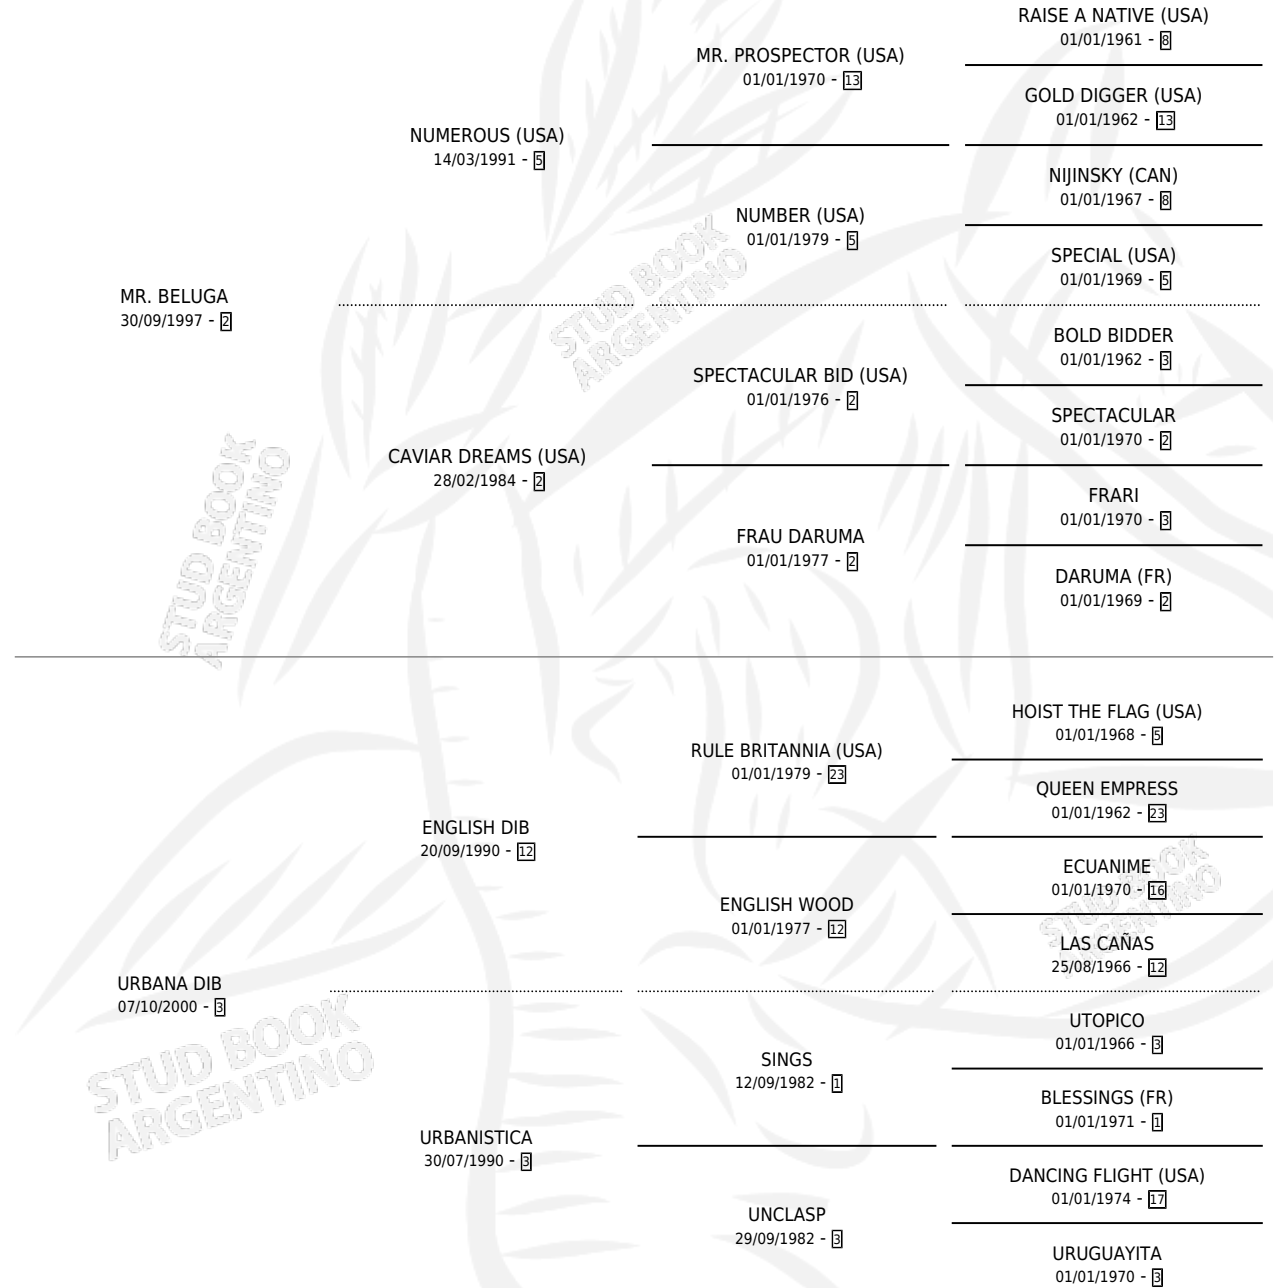

SPECTA URBANO

por MR. BELUGA y URBANA DIB por ENGLISH DIB

Argentina · Macho · Alazan · SP · 19/11/2010
Familia 3-d · Volumen 40

ESTADO

TIPIFICACIÓN SANGUÍNEA	X
TIPIFICACIÓN POR ADN	X
PASAPORTE	X
IDENTIFICACIÓN POR MICROCHIP	X
REPRODUCTOR	X

Lugar de nacimiento: El Tambolar

Criador: Sin dato

PEDIGREE

SPECTA URBANO

Datos oficiales del Stud Book Argentino

Documento generado el 14/05/2026

studbook.org.ar