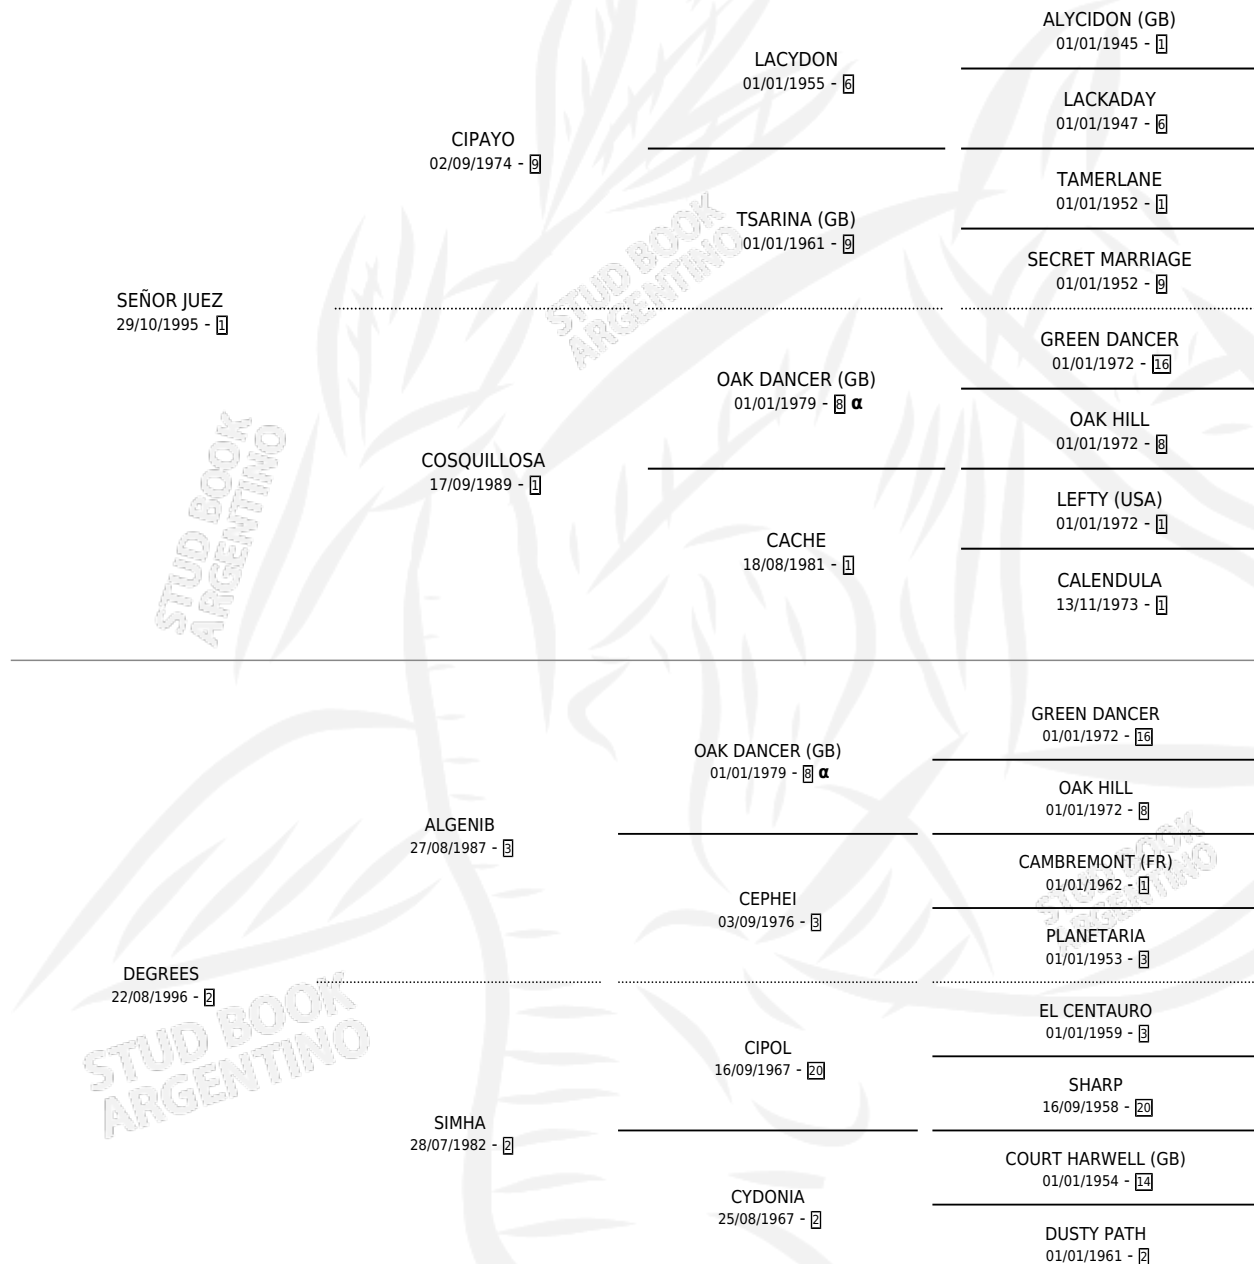

ELDIEGO

por SEÑOR JUEZ y DEGREES por ALGENIB

Argentina · Macho · Zaino · SP · 10/10/2010
Familia 2-f · Volumen 40

ESTADO

TIPIFICACIÓN SANGUÍNEA	X
TIPIFICACIÓN POR ADN	X
PASAPORTE	X
IDENTIFICACIÓN POR MICROCHIP	X
REPRODUCTOR	X

Lugar de nacimiento: Santa Lucia

Criador: Santa Lucia

PEDIGREE

INBREEDING : α

ELDIEGO

Datos oficiales del Stud Book Argentino

Documento generado el 02/05/2026

studbook.org.ar