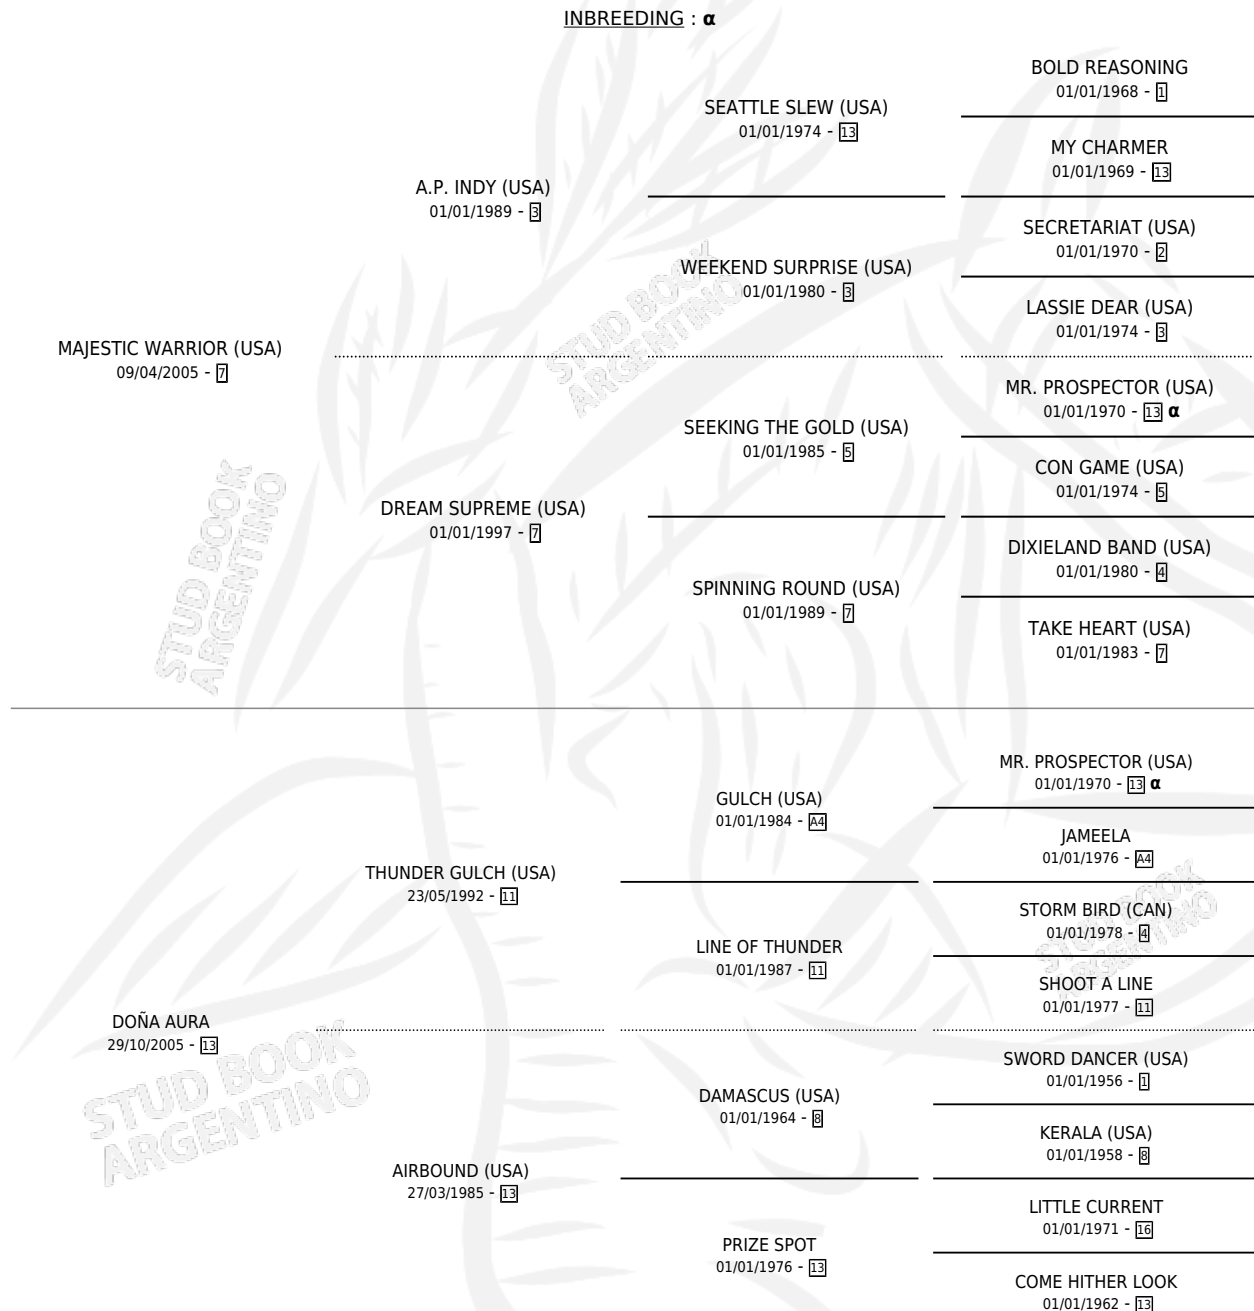

DOÑA RAGAZZA

por MAJESTIC WARRIOR (USA) y DOÑA AURA por THUNDER GULCH (USA)

PEDIGREE

Argentina · Hembra · Alazan · SP · 12/07/2011
Familia 13-b · Volumen 41

ESTADO

TIPIFICACIÓN SANGUÍNEA	X
TIPIFICACIÓN POR ADN	✓
PASAPORTE	✓
IDENTIFICACIÓN POR MICROCHIP	✓
REPRODUCTOR	✓

Lugar de nacimiento: San Benito
Criador: San Benito

~

HIJOS

	MACHOS	HEMBRAS
8 NACIERON	5	3
4 CORRIERON	3	1
2 GANARON	2	0
0 GANADORES CL	0 GANADORES GR	0 GANADORES G1

INBREEDING : α