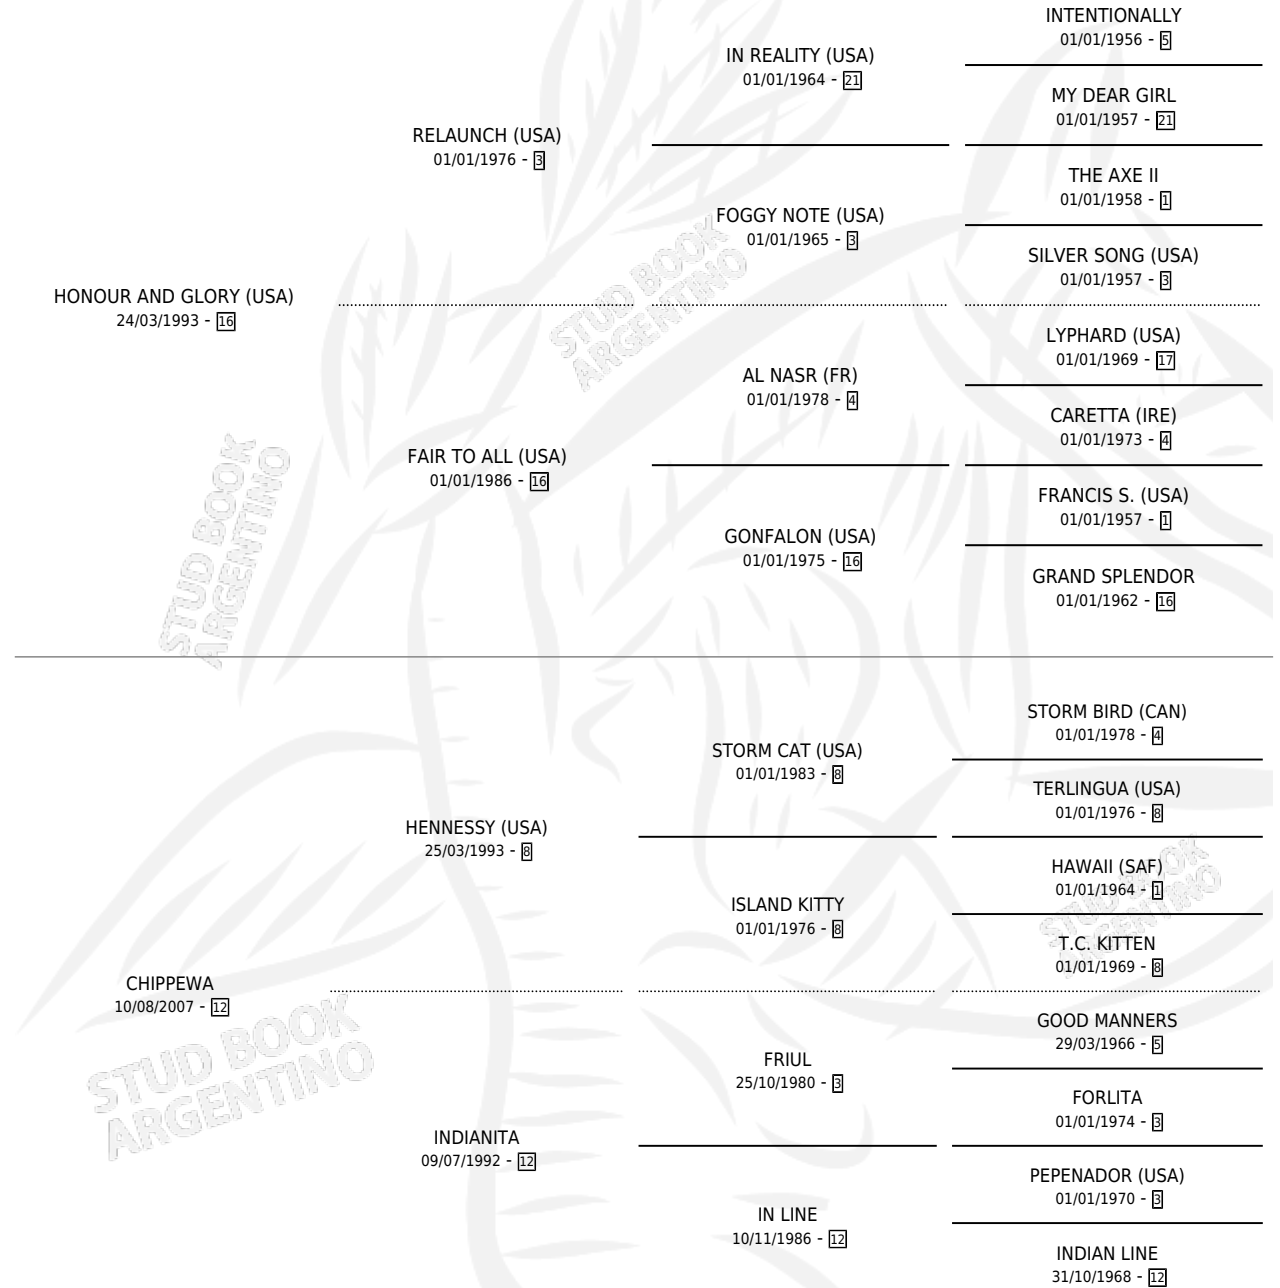

CHIPA CHIRIRI

por HONOUR AND GLORY (USA) y CHIPPEWA por HENNESSY (USA)

Argentina · Macho · Zaino · SP · 03/07/2011
Familia 12-d · Volumen 41

ESTADO

TIPIFICACIÓN SANGUÍNEA	X
TIPIFICACIÓN POR ADN	✓
PASAPORTE	✓
IDENTIFICACIÓN POR MICROCHIP	✓
REPRODUCTOR	X

Lugar de nacimiento: De La Pomme

Criador: De La Pomme

PEDIGREE