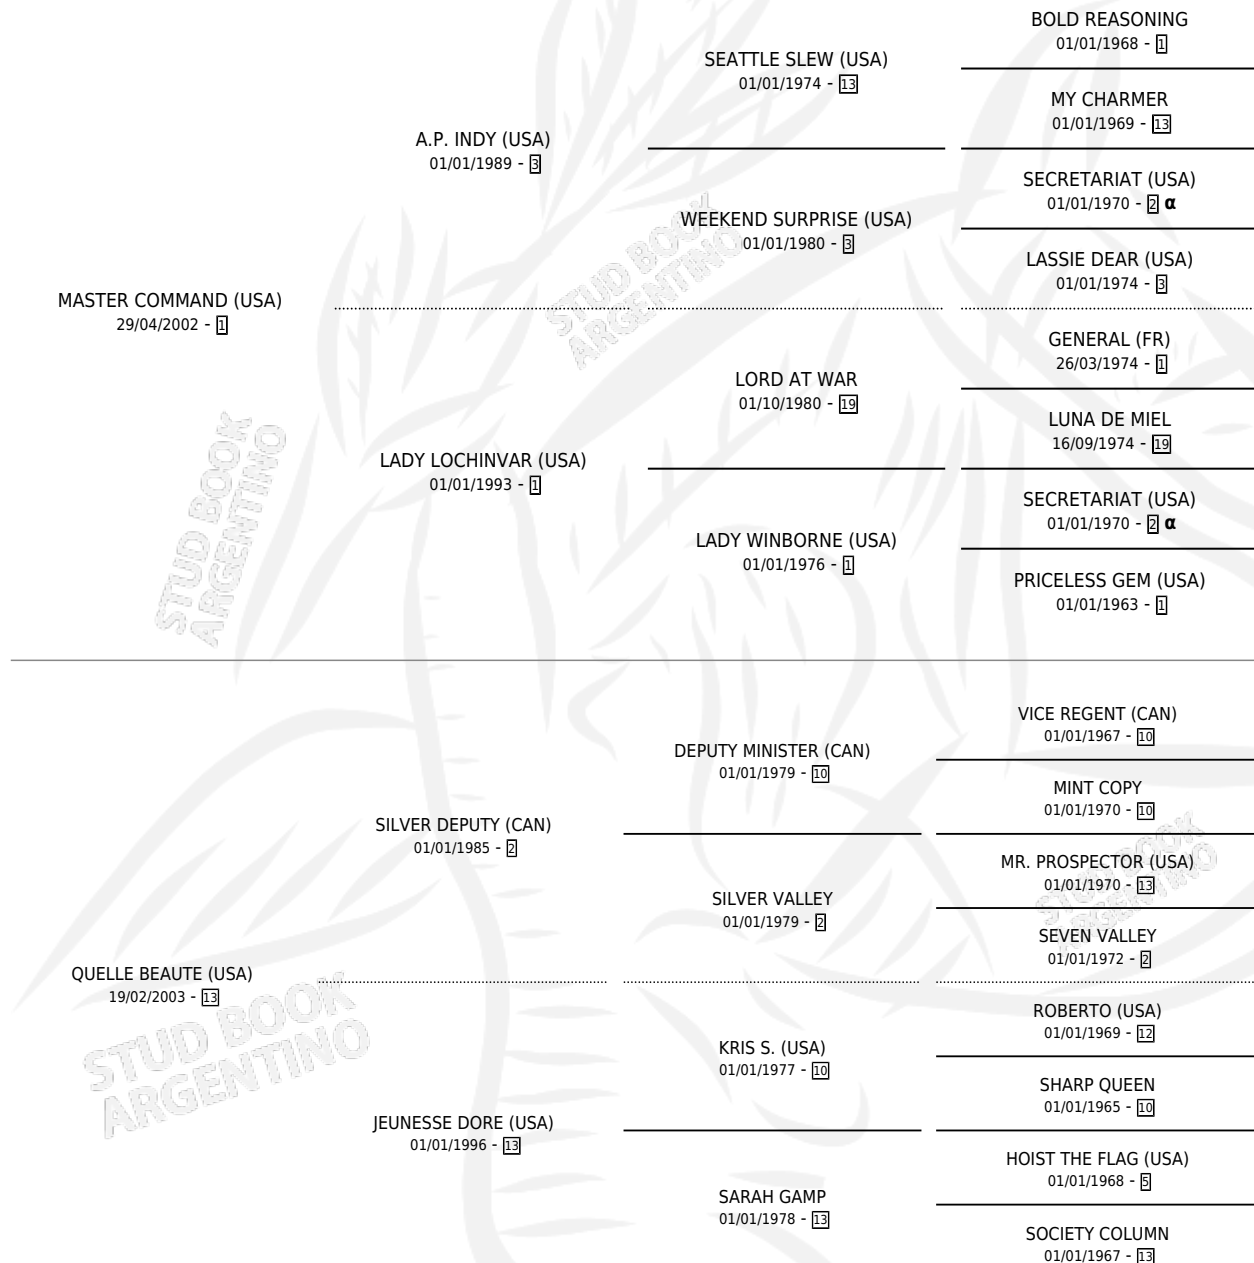

QUEST FOR COMMANDER

por **MASTER COMMAND (USA)** y **QUELLE BEAUTE (USA)**
por **SILVER DEPUTY (CAN)**

Argentina · Macho · Zaino · SP · 29/01/2011
Familia 13-c · Volumen 41

ESTADO

TIPIFICACIÓN SANGUÍNEA	X
TIPIFICACIÓN POR ADN	✓
PASAPORTE	✓
IDENTIFICACIÓN POR MICROCHIP	✓
REPRODUCTOR	X

Lugar de nacimiento: Santa María De Araras
Criador: Santa María De Araras

PEDIGREE

INBREEDING : α

CAMPAÑA

Solo carreras oficiales de Argentina

POR EDAD

EDAD	CC	1°	2°	3°	4°	5°	NP	CLC	CLG	CLCG1	CLGG1	IMPORTE	GANANCIA / CC
3 AÑOS	3	0	0	0	0	1	2	0	0	0	0	\$4,000	\$1,333
4 AÑOS	10	1	1	1	0	0	7	0	0	0	0	\$45,750	\$4,575
TOTALES	13	1	1	1	0	1	9	0	0	0	0	\$49,750	\$3,827
%		7.7%	7.7%	7.7%	0.0%	7.7%	69.2%	0.0%	0.0%	0.0%	0.0%		

Ganador en Palermo - \$49,750, a los 4 años.

POR DISTANCIA

HIPODROMO	CC	1°	2°	3°	4°	5°	NP	CLC	CLG	CLCG1	CLGG1	IMPORTE
LA PUNTA	1	0	0	1	0	0	0	0	0	0	0	\$5,810
1400 MTS	1	0	0	1	0	0	0	0	0	0	0	\$5,810
SAN ISIDRO	9	0	1	0	0	1	6	0	0	0	0	\$13,940
1400 MTS	3	0	0	0	0	0	3	0	0	0	0	\$1,540
2400 MTS	2	0	0	0	0	0	1	0	0	0	0	\$0
1800 MTS	1	0	0	0	0	0	1	0	0	0	0	\$0
1600 MTS	3	0	1	0	0	1	1	0	0	0	0	\$12,400
PALERMO	3	1	0	0	0	0	2	0	0	0	0	\$30,000
1600 MTS	3	1	0	0	0	0	2	0	0	0	0	\$30,000