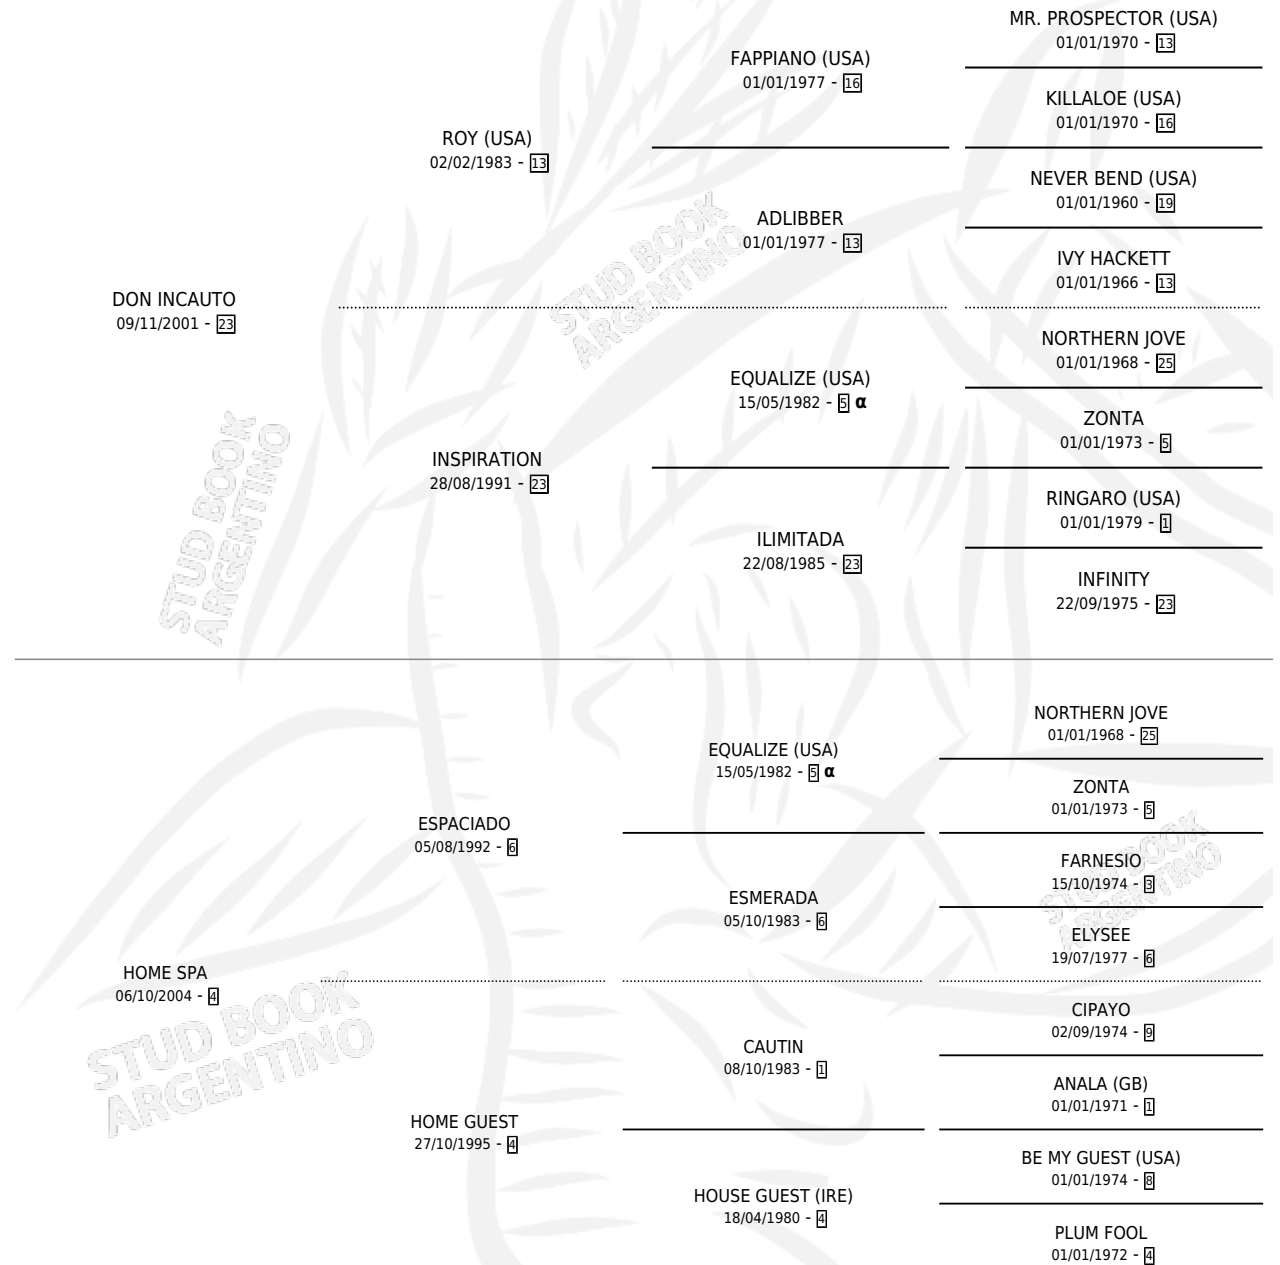

## ESTADO

TIPIFICACIÓN SANGUÍNEA	X
TIPIFICACIÓN POR ADN	✓
PASAPORTE	✓
IDENTIFICACIÓN POR MICROCHIP	✓
REPRODUCTOR	X

**Lugar de nacimiento:** Vadarkblar

**Criador:** Vadarkblar

## PEDIGREE

INBREEDING : α