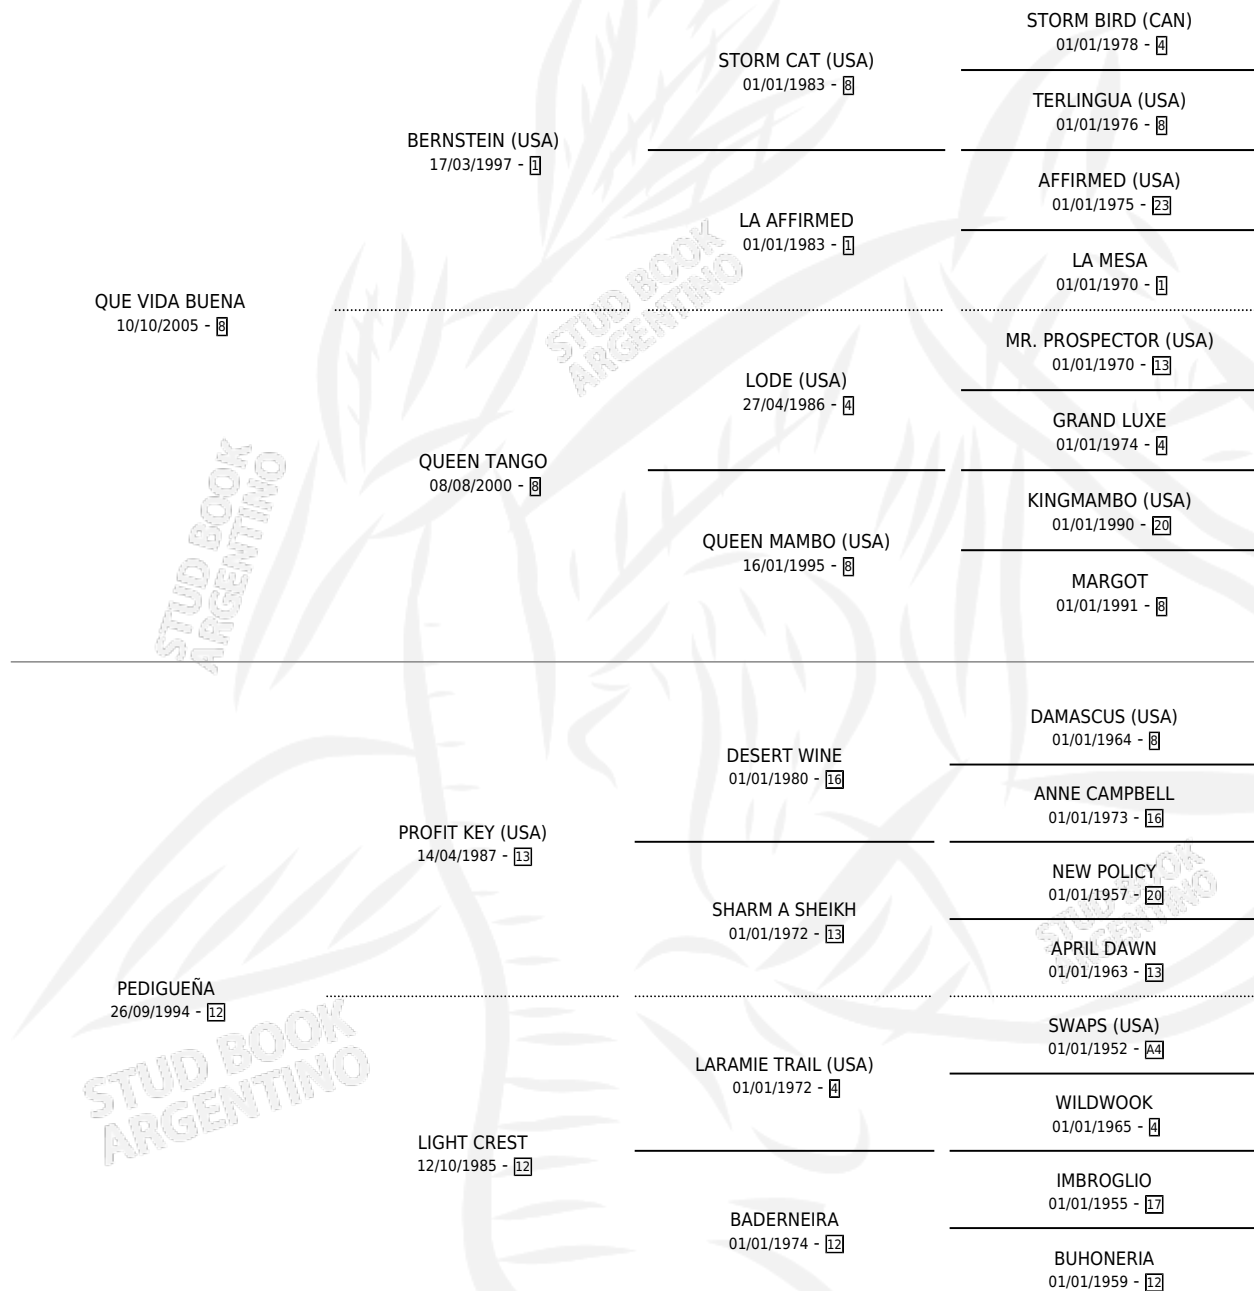

QUE SIMPATIA

por QUE VIDA BUENA y PEDIGUEÑA por PROFIT KEY (USA)

Argentina · Hembra · Zaino · SP · 22/07/2011
Familia 12-d · Volumen 41

ESTADO

TIPIFICACIÓN SANGUÍNEA	X
TIPIFICACIÓN POR ADN	✓
PASAPORTE	✓
IDENTIFICACIÓN POR MICROCHIP	✓
REPRODUCTOR	X

Lugar de nacimiento: Don Florentino

Criador: Don Florentino

PEDIGREE

CAMPAÑA

Solo carreras oficiales de Argentina

POR EDAD

EDAD	CC	1°	2°	3°	4°	5°	NP	CLC	CLG	CLCG1	CLGG1	IMPORTE	GANANCIA / CC
3 AÑOS	1	0	0	0	0	0	1	0	0	0	0	\$0	\$0
4 AÑOS	3	0	0	0	0	1	2	0	0	0	0	\$3,000	\$1,000
5 AÑOS	1	0	0	0	0	0	1	0	0	0	0	\$0	\$0
TOTALES	5	0	0	0	0	1	4	0	0	0	0	\$3,000	\$600
%		0.0%	0.0%	0.0%	0.0%	20.0%	80.0%	0.0%	0.0%	0.0%	0.0%		