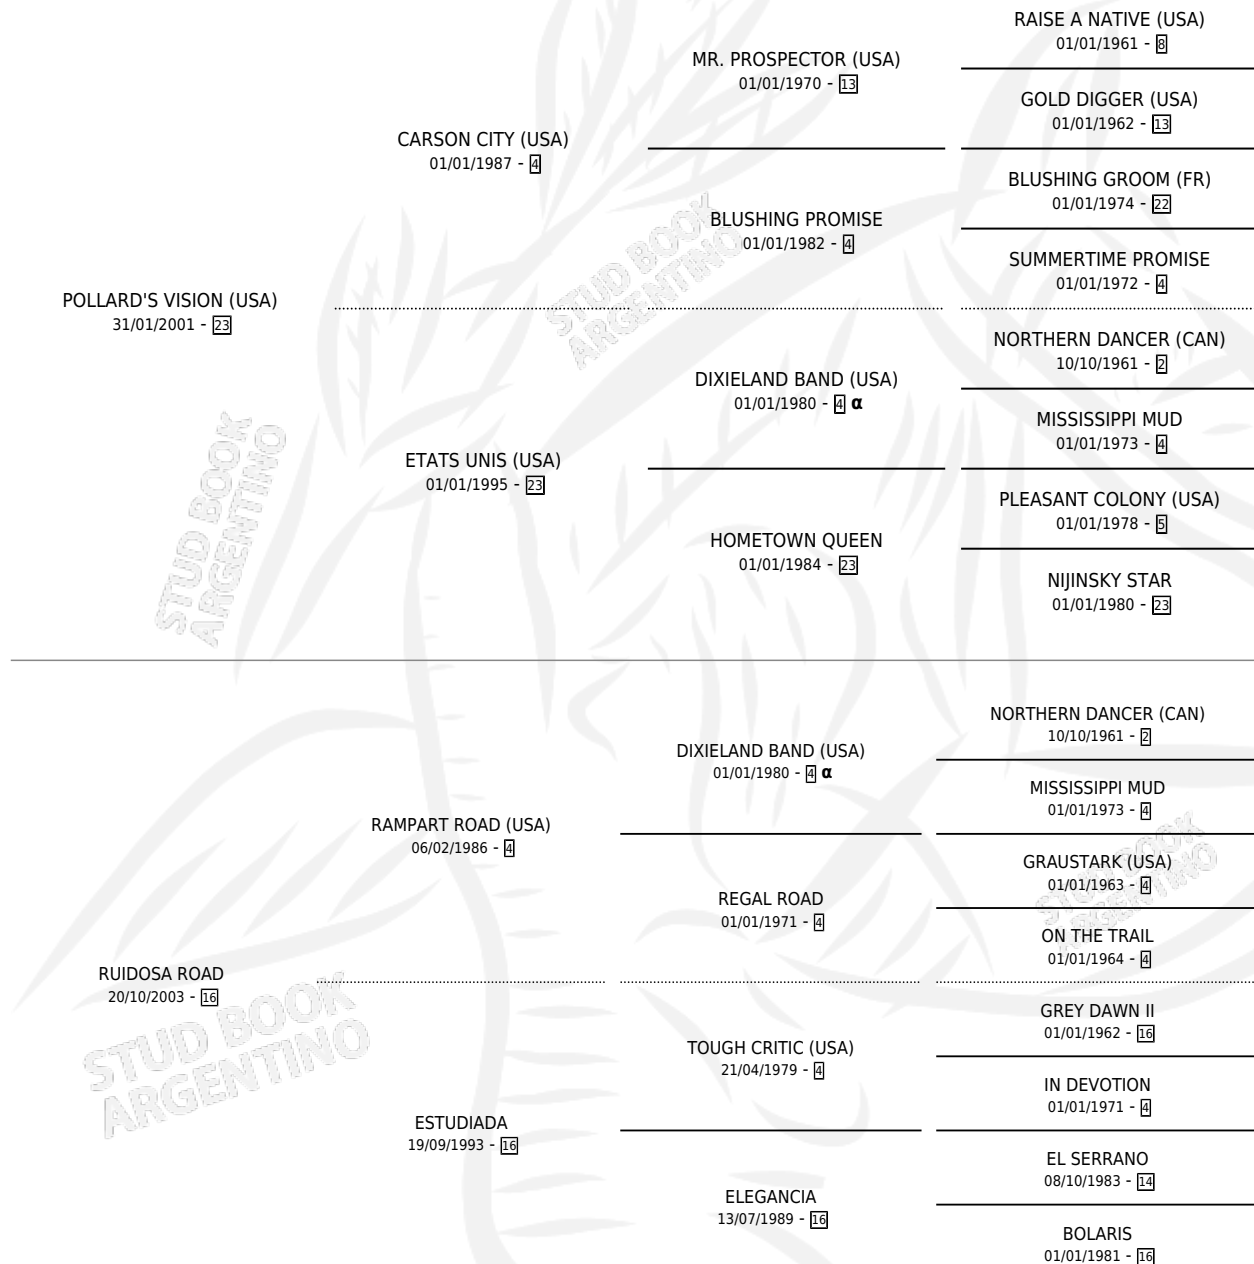

Lugar de nacimiento: Don Florentino
Criador: Don Florentino

~

HIJOS

	MACHOS	HEMBRAS
4 NACIERON	3	1
SIN ACTUACIONES		

PEDIGREE

INBREEDING : α

CAMPAÑA

Solo carreras oficiales de Argentina