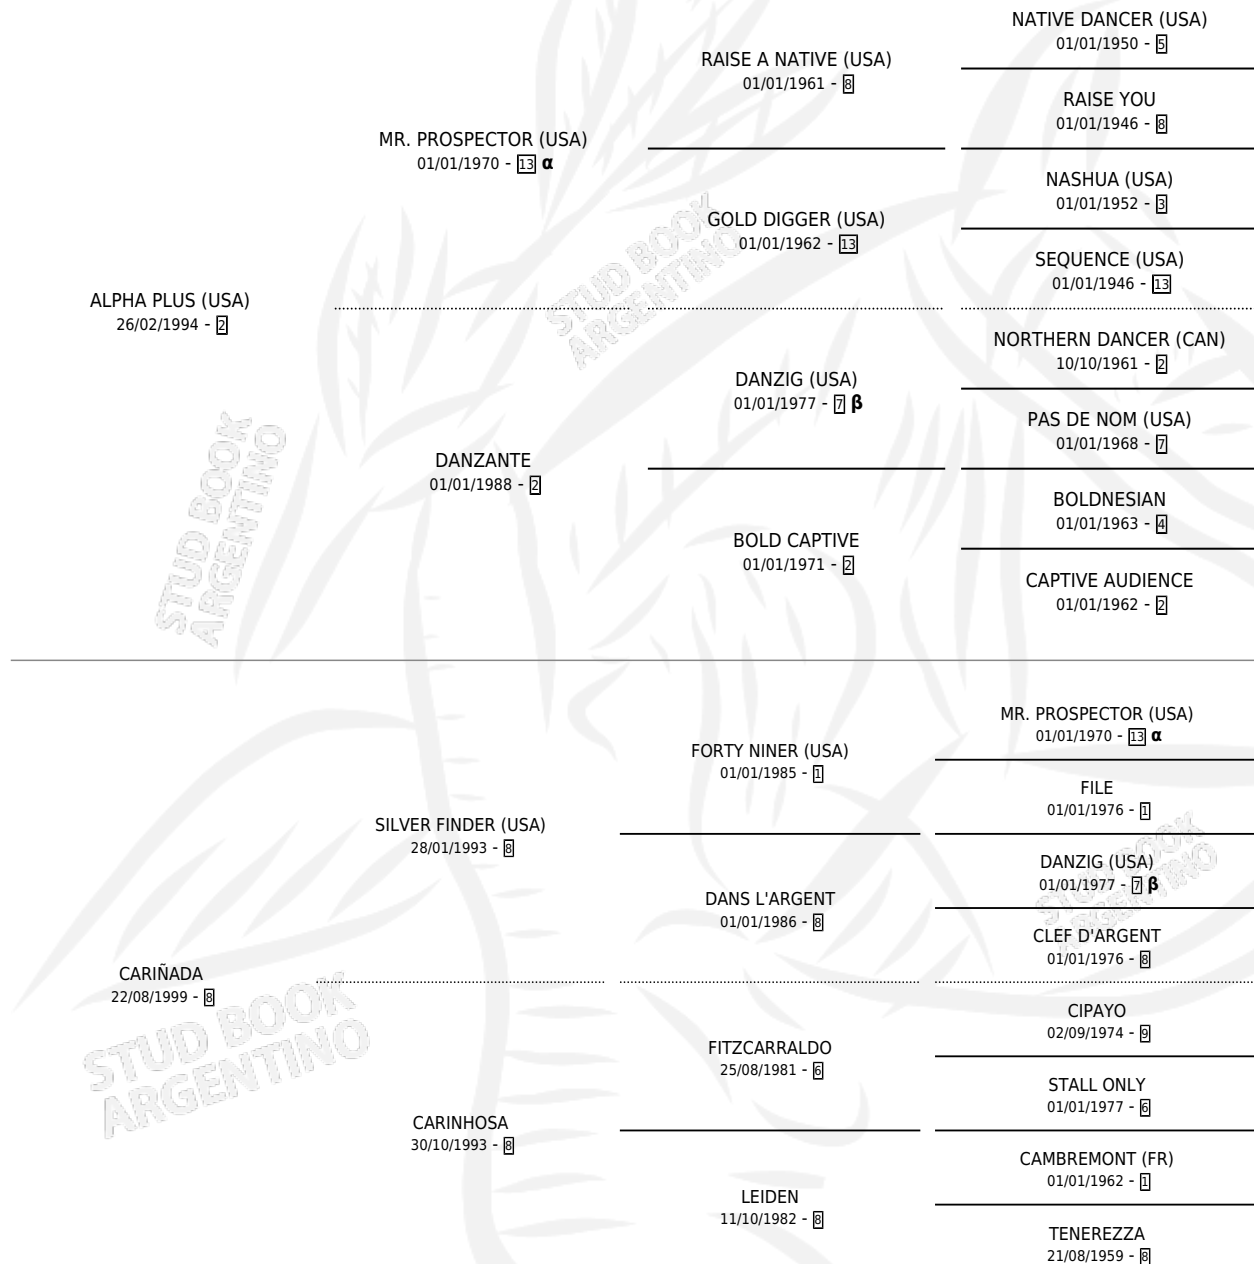

KARINA PLUS

por **ALPHA PLUS (USA)** y **CARIÑADA** por **SILVER FINDER (USA)**

Argentina · Hembra · Zaino · SP · 15/07/2011
Familia 8-j · Volumen 41

ESTADO

TIPIFICACIÓN SANGUÍNEA	X
TIPIFICACIÓN POR ADN	✓
PASAPORTE	✓
IDENTIFICACIÓN POR MICROCHIP	✓
REPRODUCTOR	✓

Lugar de nacimiento: Don Florentino
Criador: Don Florentino

~

HIJOS

	MACHOS	HEMBRAS
3 NACIERON	1	2
SIN ACTUACIONES		

PEDIGREE

INBREEDING : **α,β**

CAMPAÑA

Solo carreras oficiales de Argentina