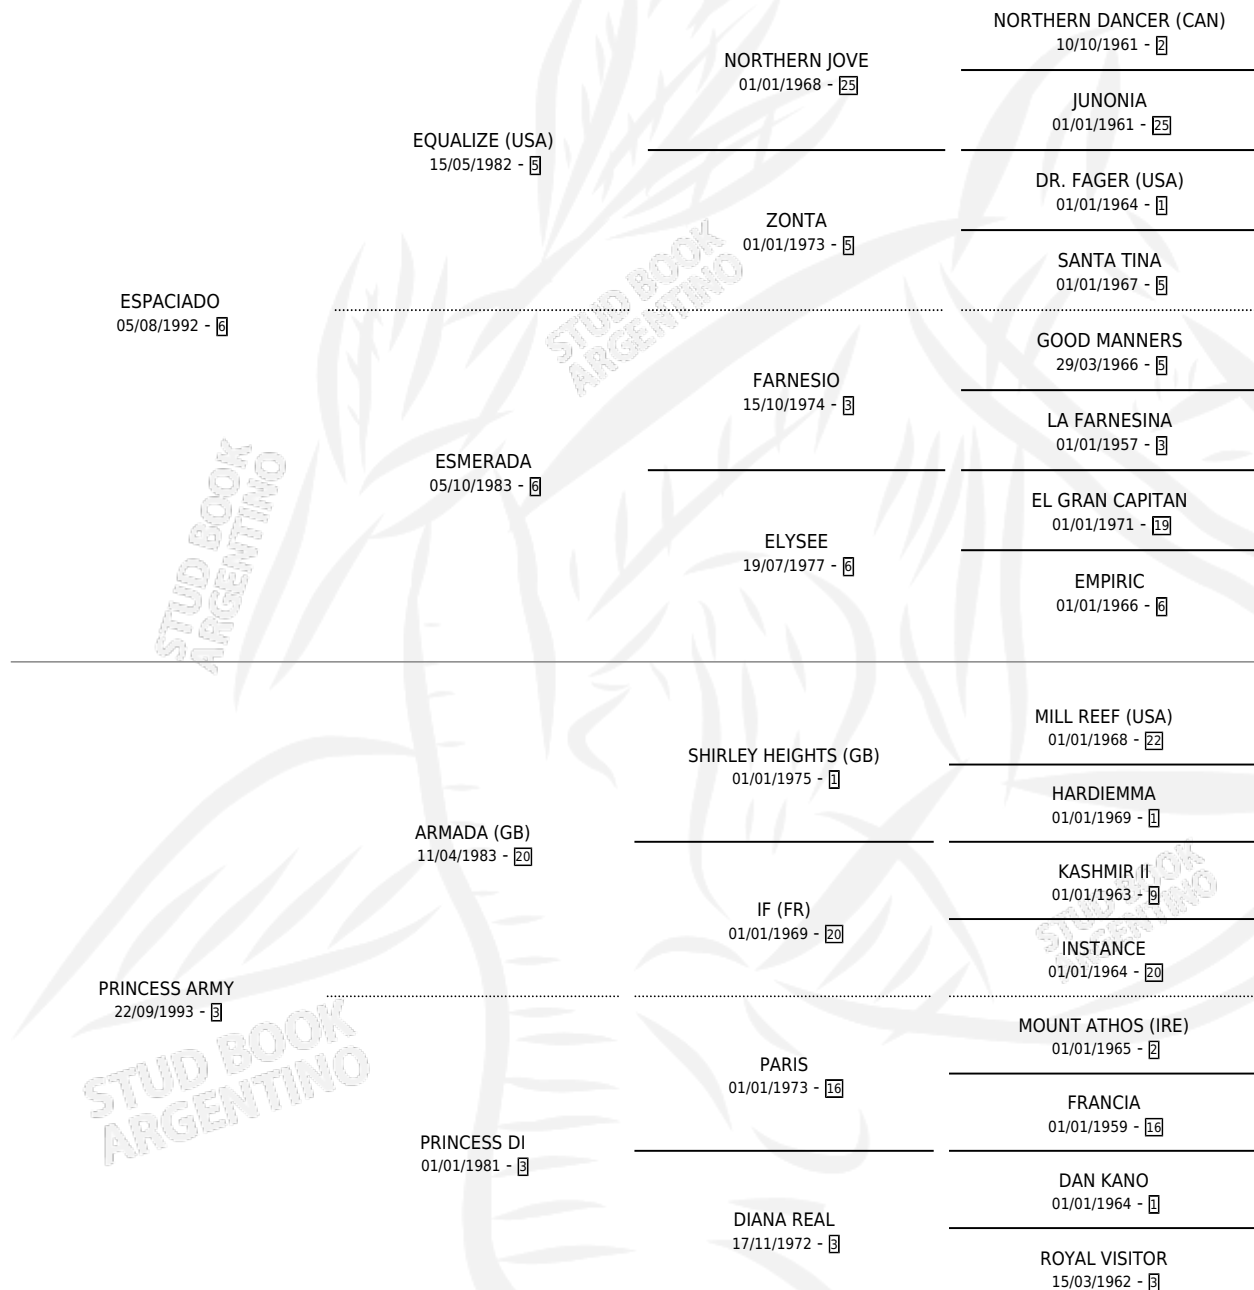

PRINCESITA SPA

por **ESPACIADO** y **PRINCESS ARMY** por **ARMADA (GB)**

Argentina · Hembra · Alazan · SP · 15/07/2011
Familia 3-I · Volumen 41

ESTADO

TIPIFICACIÓN SANGUÍNEA	X
TIPIFICACIÓN POR ADN	✓
PASAPORTE	✓
IDENTIFICACIÓN POR MICROCHIP	✓
REPRODUCTOR	✓

Lugar de nacimiento: Vadarkblar

Criador: Vadarkblar

~

HIJOS

	MACHOS	HEMBRAS
2 NACIERON	0	2

SIN ACTUACIONES

PEDIGREE

CAMPAÑA

Solo carreras oficiales de Argentina

POR EDAD

EDAD	CC	1°	2°	3°	4°	5°	NP	CLC	CLG	CLCG1	CLGG1	IMPORTE	GANANCIA / CC
3 AÑOS	4	0	0	0	0	0	4	0	0	0	0	\$0	\$0
4 AÑOS	1	0	0	0	0	0	1	0	0	0	0	\$0	\$0
TOTALES	5	0	0	0	0	0	5	0	0	0	0	\$0	\$0
%		0.0%	0.0%	0.0%	0.0%	0.0%	100%	0.0%	0.0%	0.0%	0.0%		