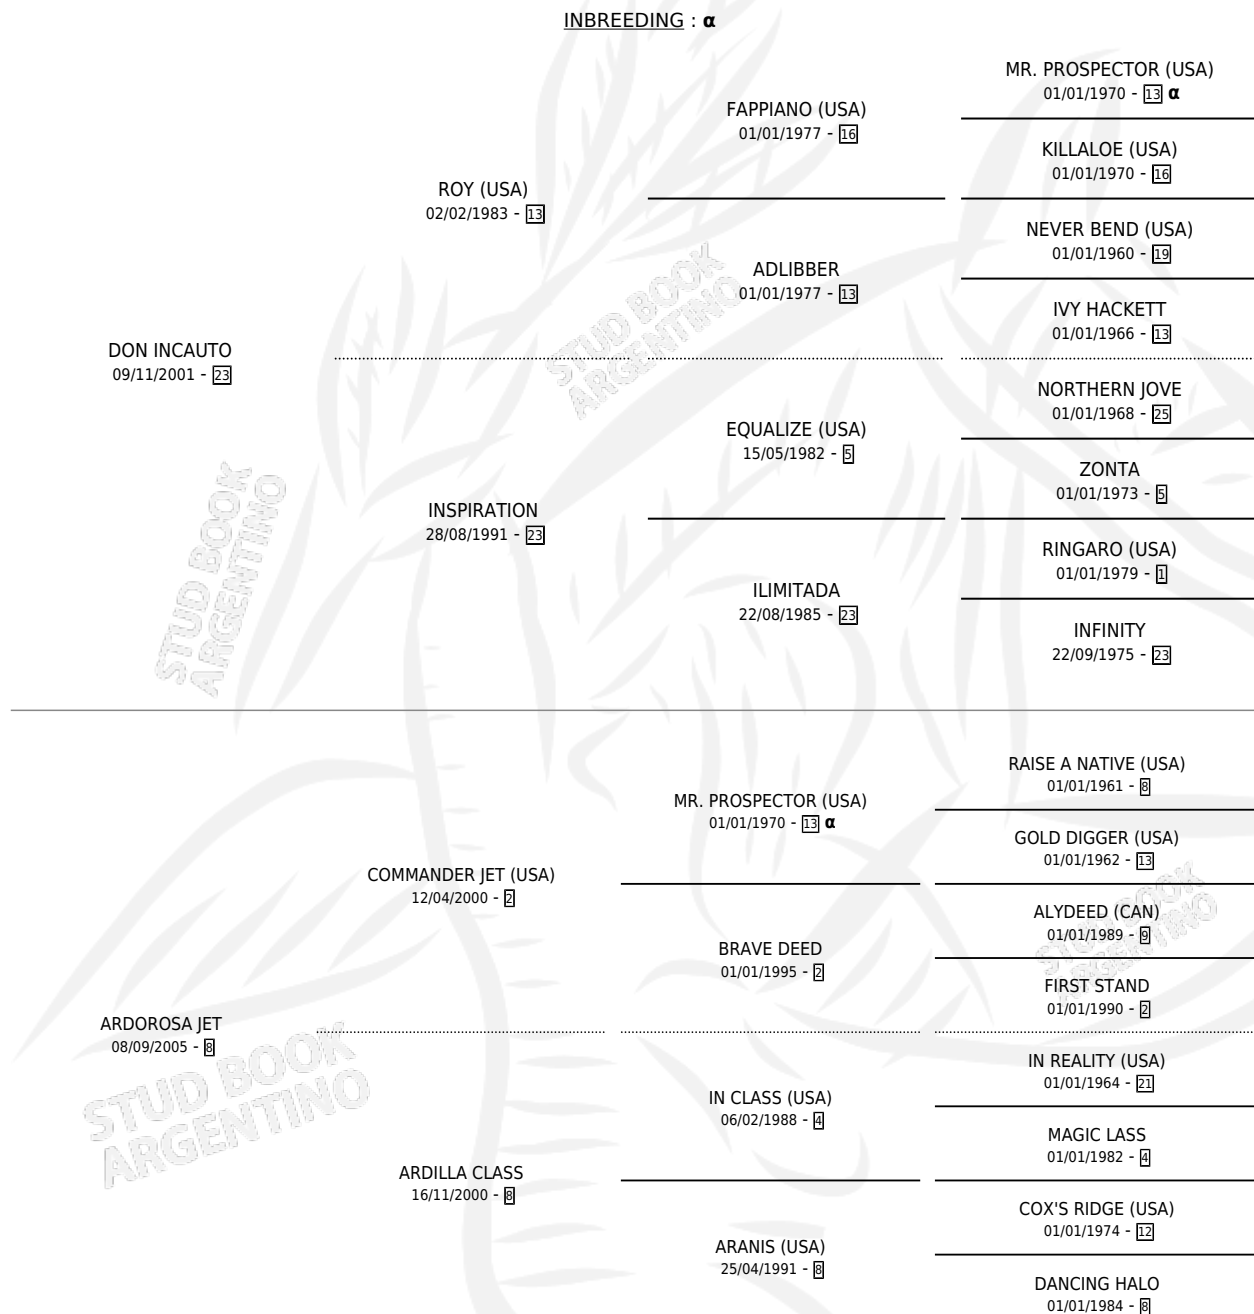

SEÑORA ARDOROSA

por DON INCAUTO y ARDOROSA JET por COMMANDER JET (USA)

Argentina · Hembra · Zaino · SP · 17/07/2011
Familia 8-f · Volumen 41

ESTADO

TIPIFICACIÓN SANGUÍNEA	X
TIPIFICACIÓN POR ADN	✓
PASAPORTE	✓
IDENTIFICACIÓN POR MICROCHIP	✓
REPRODUCTOR	✓

Lugar de nacimiento: Vadarkblar
Criador: Vadarkblar

PEDIGREE

INBREEDING : α