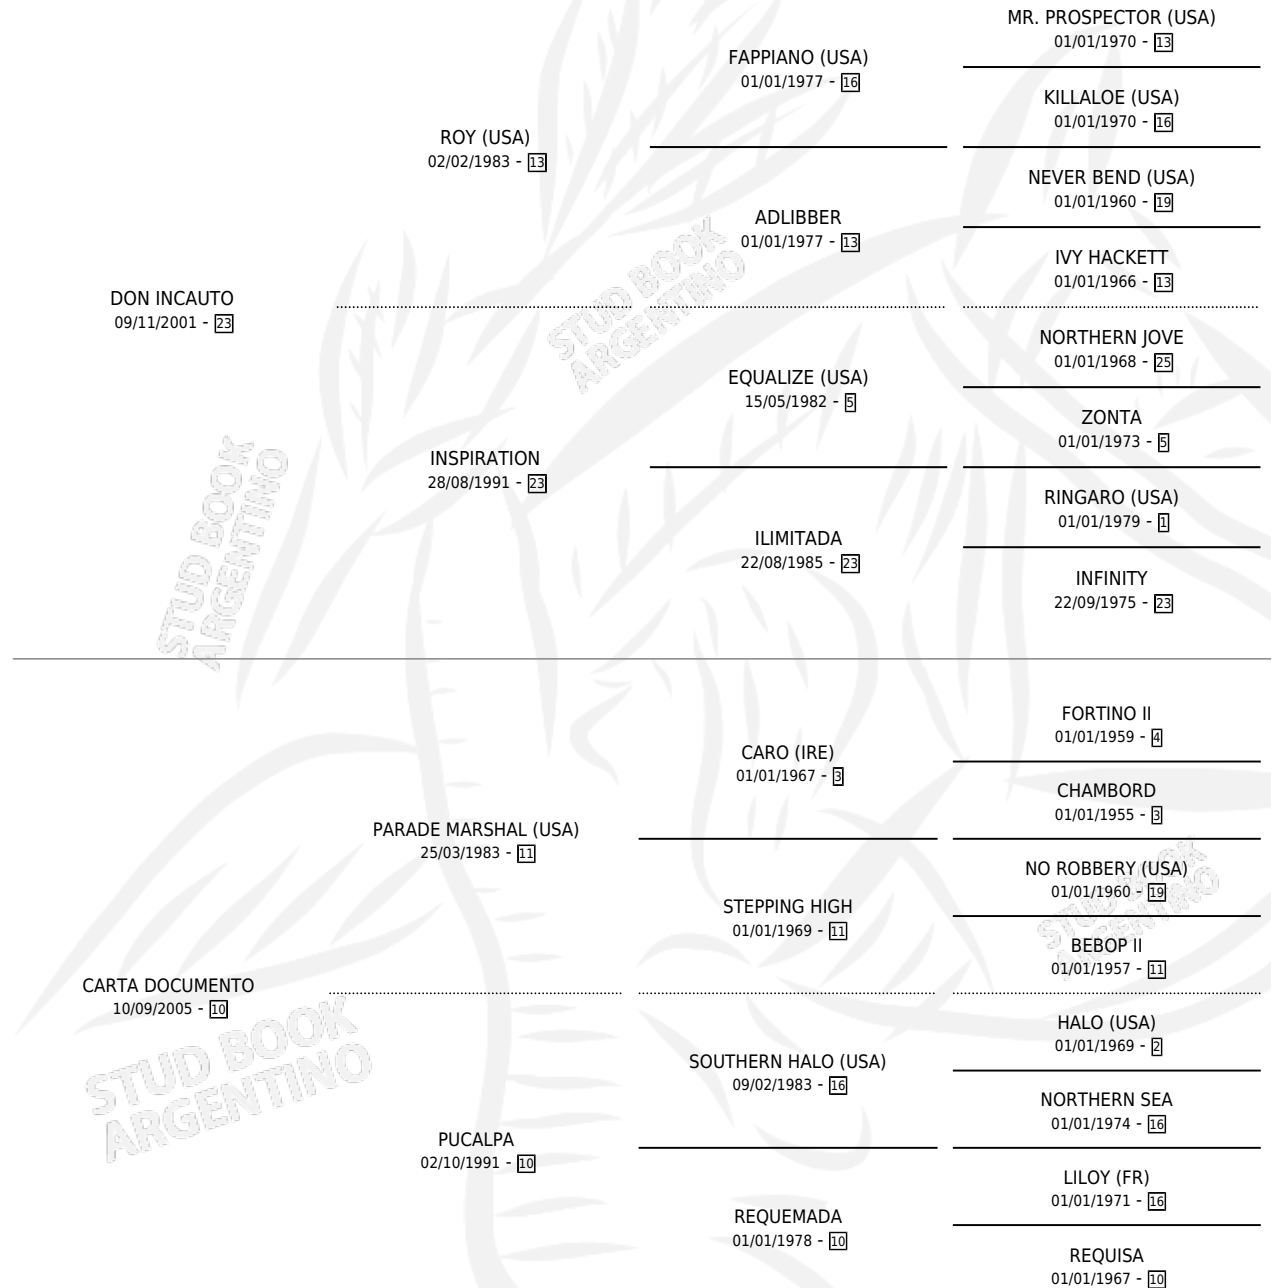

SEÑOR INTIMADO

por DON INCAUTO y CARTA DOCUMENTO por PARADE MARSHAL (USA)

Argentina · Macho · Tordillo · SP · 19/07/2011
Familia 10-d · Volumen 41

ESTADO

TIPIFICACIÓN SANGUÍNEA	X
TIPIFICACIÓN POR ADN	✓
PASAPORTE	✓
IDENTIFICACIÓN POR MICROCHIP	✓
REPRODUCTOR	X

Lugar de nacimiento: Vadarkblar
Criador: Vadarkblar

PEDIGREE

SEÑOR INTIMADO

Datos oficiales del Stud Book Argentino

Documento generado el 02/05/2026

studbook.org.ar