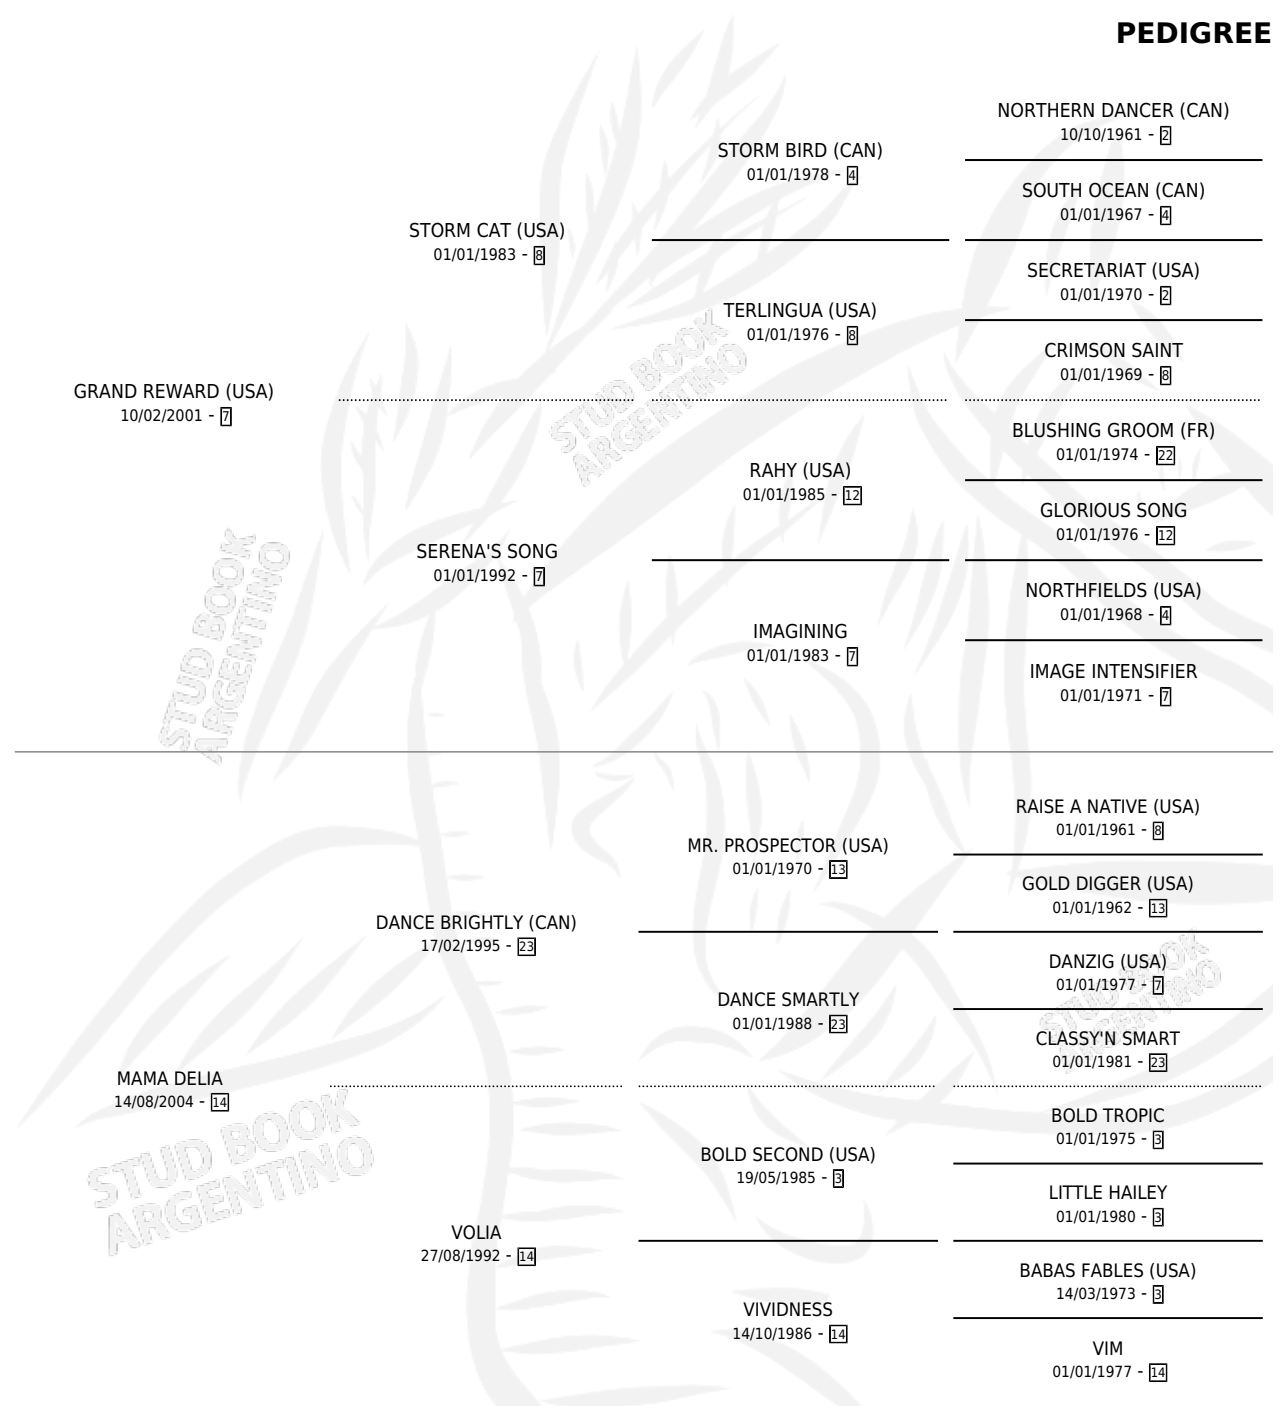

PININO

por **GRAND REWARD (USA)** y **MAMA DELIA** por **DANCE BRIGHTLY (CAN)**

Argentina · Macho · Zaino · SP · 07/09/2010
Familia 14 · Volumen 40

ESTADO

TIPIFICACIÓN SANGUÍNEA	X
TIPIFICACIÓN POR ADN	✓
PASAPORTE	✓
IDENTIFICACIÓN POR MICROCHIP	✓
REPRODUCTOR	X

Lugar de nacimiento: Campo particular
Criador: Laborde Luis Maria

PEDIGREE

CAMPAÑA

Solo carreras oficiales de Argentina

POR EDAD

EDAD	CC	1°	2°	3°	4°	5°	NP	CLC	CLG	CLCG1	CLGG1	IMPORTE	GANANCIA / CC
3 AÑOS	14	3	5	1	2	0	3	0	0	0	0	\$275,550	\$19,682
4 AÑOS	13	0	1	1	1	4	6	0	0	0	0	\$53,825	\$4,140
5 AÑOS	2	0	0	0	0	0	2	0	0	0	0	\$0	\$0
6 AÑOS	2	0	0	0	0	0	2	0	0	0	0	\$0	\$0
TOTALES	31	3	6	2	3	4	13	0	0	0	0	\$329,375	\$10,625
%		9.7%	19.4%	6.5%	9.7%	12.9%	41.9%	0.0%	0.0%	0.0%	0.0%		