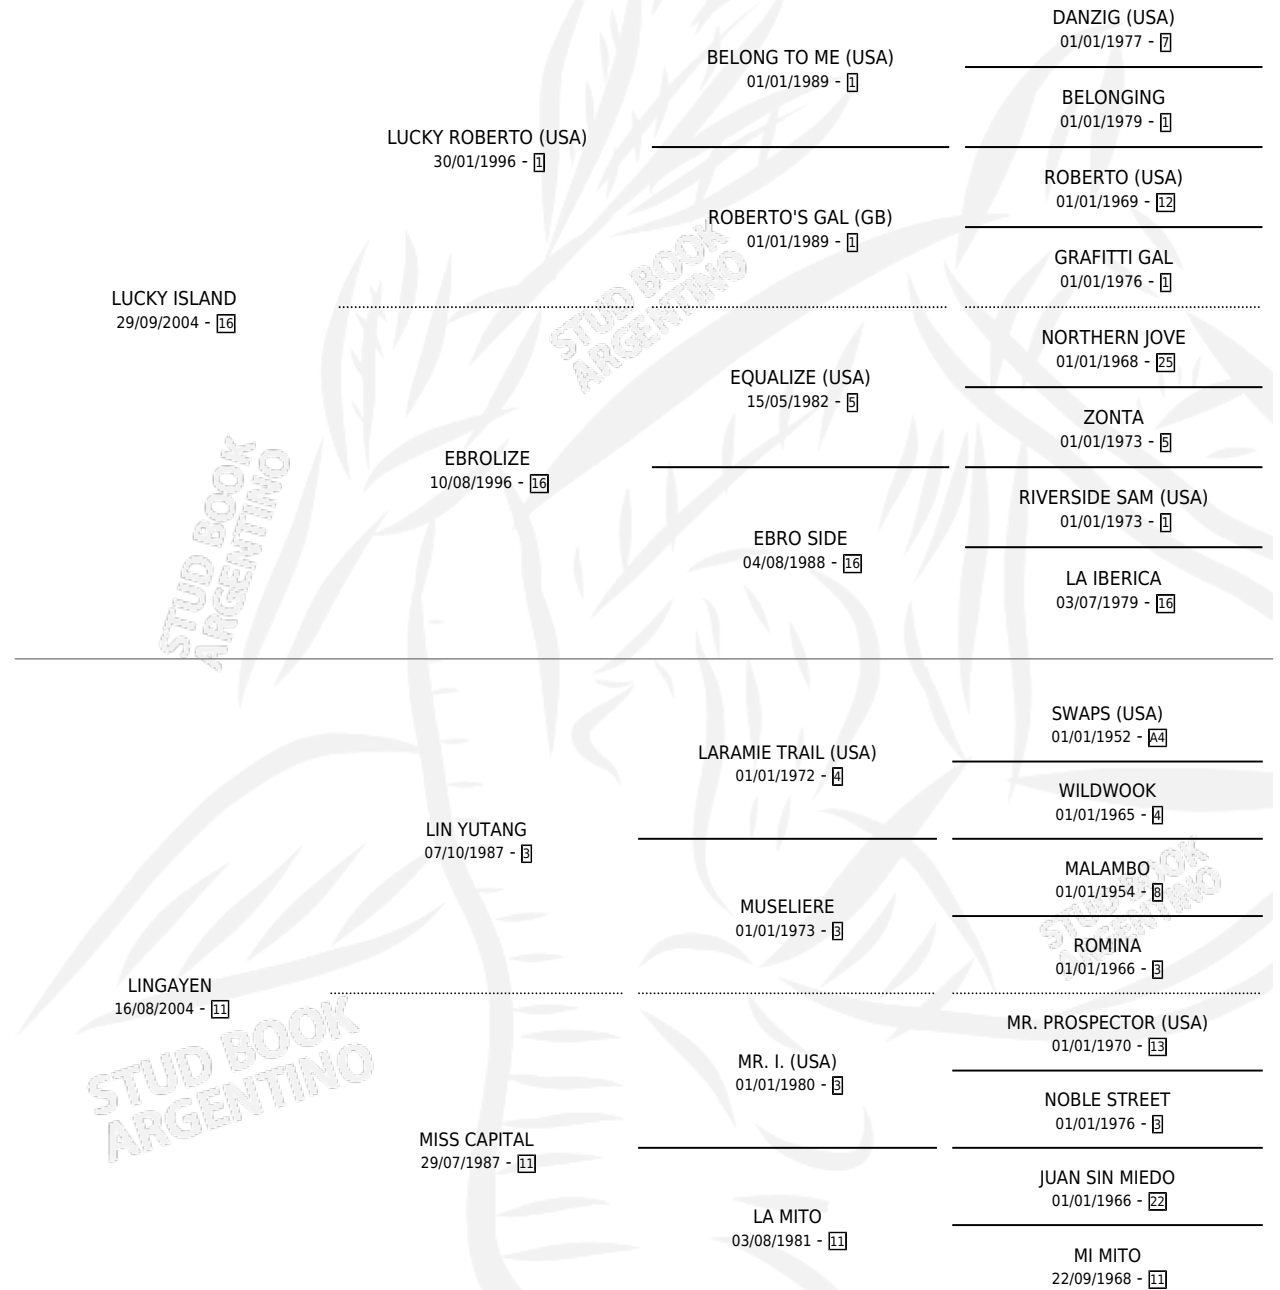

# LUYEN

por LUCKY ISLAND y LINGAYEN por LIN YUTANG

Argentina · Macho · Zaino · SP · 26/07/2011  
Familia 11-a · Volumen 41

## ESTADO

TIPIFICACIÓN SANGUÍNEA	X
TIPIFICACIÓN POR ADN	✓
PASAPORTE	X
IDENTIFICACIÓN POR MICROCHIP	✓
REPRODUCTOR	X

**Lugar de nacimiento:** Alborada

**Criador:** Alborada

## PEDIGREE