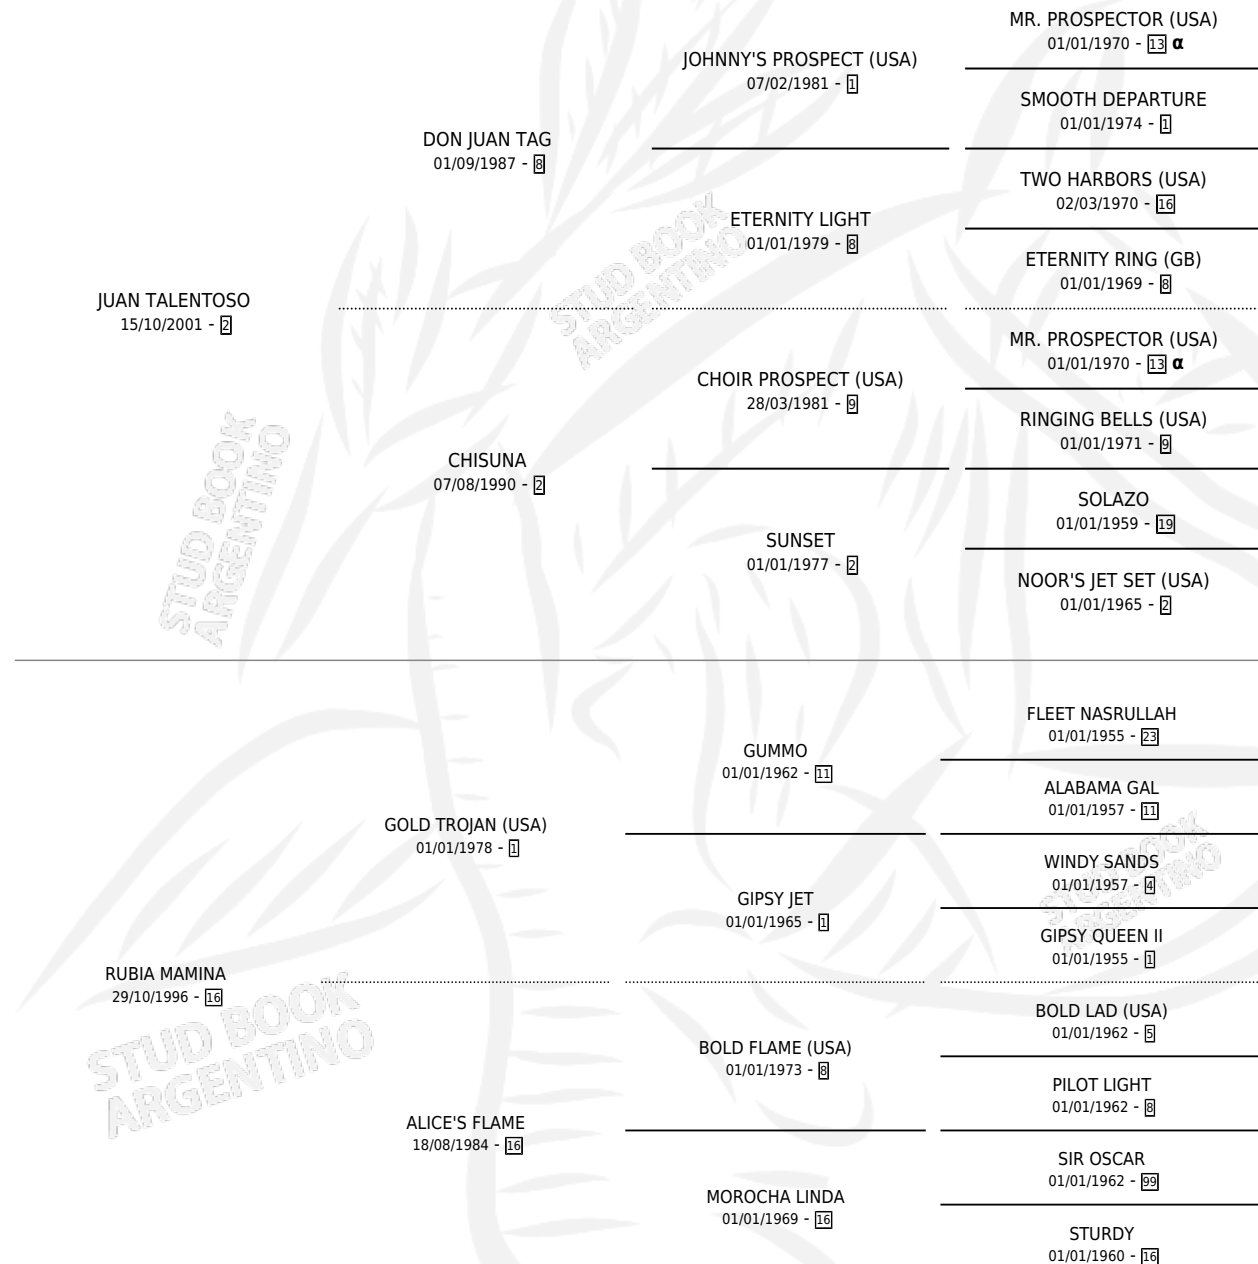

JUAN EL RUBIO

por JUAN TALENTOSO y RUBIA MAMINA por GOLD TROJAN (USA)

Argentina · Macho · Alazan · SP · 26/07/2011
Familia 16-e · Volumen 41

ESTADO

TIPIFICACIÓN SANGUÍNEA	X
TIPIFICACIÓN POR ADN	✓
PASAPORTE	✓
IDENTIFICACIÓN POR MICROCHIP	✓
REPRODUCTOR	X

Lugar de nacimiento: Alborada
Criador: Alborada

PEDIGREE

INBREEDING : α

JUAN EL RUBIO

Datos oficiales del Stud Book Argentino

Documento generado el 15/05/2026

studbook.org.ar