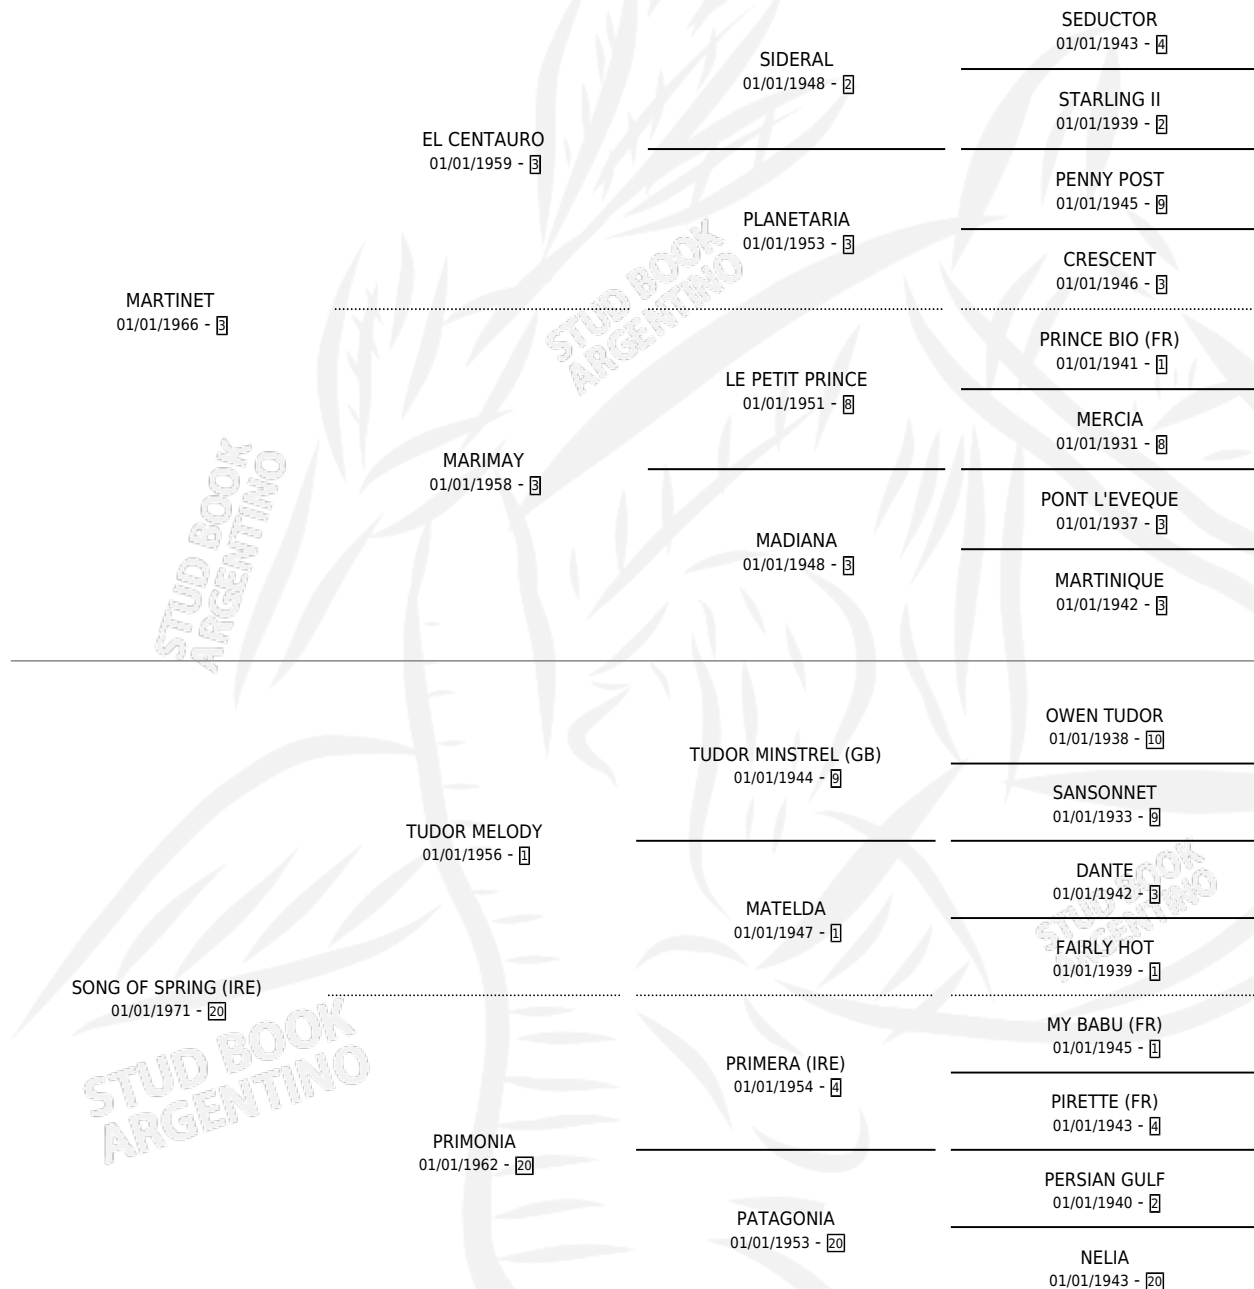

EMPEROR WALTZ

por MARTINET y SONG OF SPRING (IRE) por TUDOR MELODY

Argentina · Macho · No Consigna · SP · 01/01/1976
Familia 20-c · Volumen 29

ESTADO

| | |
|------------------------------|---|
| TIPIFICACIÓN SANGUÍNEA | X |
| TIPIFICACIÓN POR ADN | X |
| PASAPORTE | X |
| IDENTIFICACIÓN POR MICROCHIP | X |
| REPRODUCTOR | X |

Lugar de nacimiento: Campo particular

Criador: Lagos Marmol Miguel

PEDIGREE

CAMPAÑA

Solo carreras oficiales de Argentina

POR EDAD

| EDAD | CC | 1° | 2° | 3° | 4° | 5° | NP | CLC | CLG | CLCG1 | CLGG1 | IMPORTE | GANANCIA / CC |
|---------|----|-------|------|------|-------|------|------|-------|------|-------|-------|---------|---------------|
| 3 AÑOS | 2 | 1 | 0 | 0 | 1 | 0 | 0 | 1 | 0 | 1 | 0 | \$0 | \$0 |
| 5 AÑOS | 2 | 2 | 0 | 0 | 0 | 0 | 0 | 0 | 0 | 0 | 0 | \$0 | \$0 |
| TOTALES | 4 | 3 | 0 | 0 | 1 | 0 | 0 | 1 | 0 | 1 | 0 | \$0 | \$0 |
| % | | 75.0% | 0.0% | 0.0% | 25.0% | 0.0% | 0.0% | 25.0% | 0.0% | 100% | 0.0% | | |