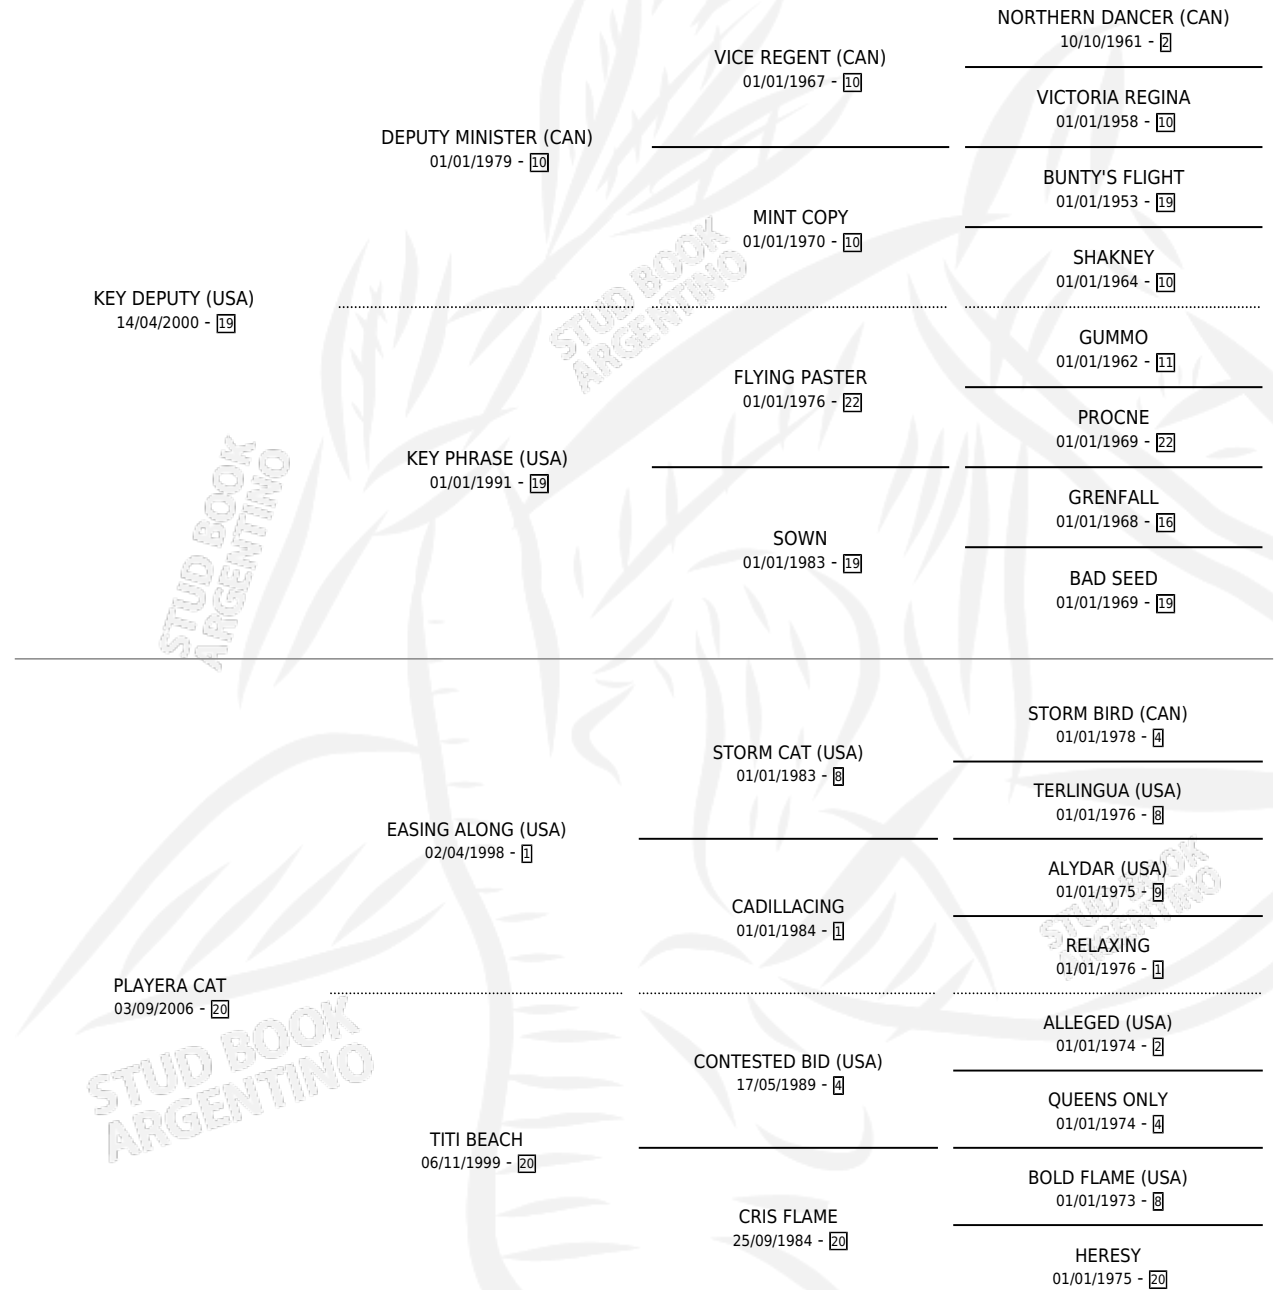

OCEAN KEY

por **KEY DEPUTY (USA)** y **PLAYERA CAT** por **EASING ALONG (USA)**

Argentina · Macho · Alazan · SP · 23/07/2011
Familia 20-d · Volumen 41

ESTADO

TIPIFICACIÓN SANGUÍNEA	X
TIPIFICACIÓN POR ADN	✓
PASAPORTE	✓
IDENTIFICACIÓN POR MICROCHIP	✓
REPRODUCTOR	X

Lugar de nacimiento: El Alfalar

Criador: El Alfalar

PEDIGREE

CAMPAÑA

Solo carreras oficiales de Argentina

POR EDAD

EDAD	CC	1°	2°	3°	4°	5°	NP	CLC	CLG	CLCG1	CLGG1	IMPORTE	GANANCIA / CC
3 AÑOS	5	0	0	3	0	0	2	0	0	0	0	\$43,300	\$8,660
4 AÑOS	5	0	1	2	0	0	2	0	0	0	0	\$56,442	\$11,288
5 AÑOS	4	1	0	1	0	0	2	0	0	0	0	\$58,000	\$14,500
6 AÑOS	1	0	0	0	0	0	1	0	0	0	0	\$0	\$0
TOTALES	15	1	1	6	0	0	7	0	0	0	0	\$157,742	\$10,516
%		6.7%	6.7%	40.0%	0.0%	0.0%	46.7%	0.0%	0.0%	0.0%	0.0%		

Ganador en Palermo - \$157,742, a los 5 años.

POR DISTANCIA

HIPODROMO	CC	1°	2°	3°	4°	5°	NP	CLC	CLG	CLCG1	CLGG1	IMPORTE
PALERMO	4	1	0	1	0	0	2	0	0	0	0	\$58,000
1400 MTS	3	1	0	0	0	0	2	0	0	0	0	\$50,000
1200 MTS	1	0	0	1	0	0	0	0	0	0	0	\$8,000
LA PLATA	11	0	1	5	0	0	5	0	0	0	0	\$99,742
1300 MTS	1	0	0	0	0	0	1	0	0	0	0	\$0
1200 MTS	5	0	0	1	0	0	4	0	0	0	0	\$17,650
1400 MTS	2	0	1	1	0	0	0	0	0	0	0	\$41,592
1100 MTS	2	0	0	2	0	0	0	0	0	0	0	\$27,000
1000 MTS	1	0	0	1	0	0	0	0	0	0	0	\$13,500