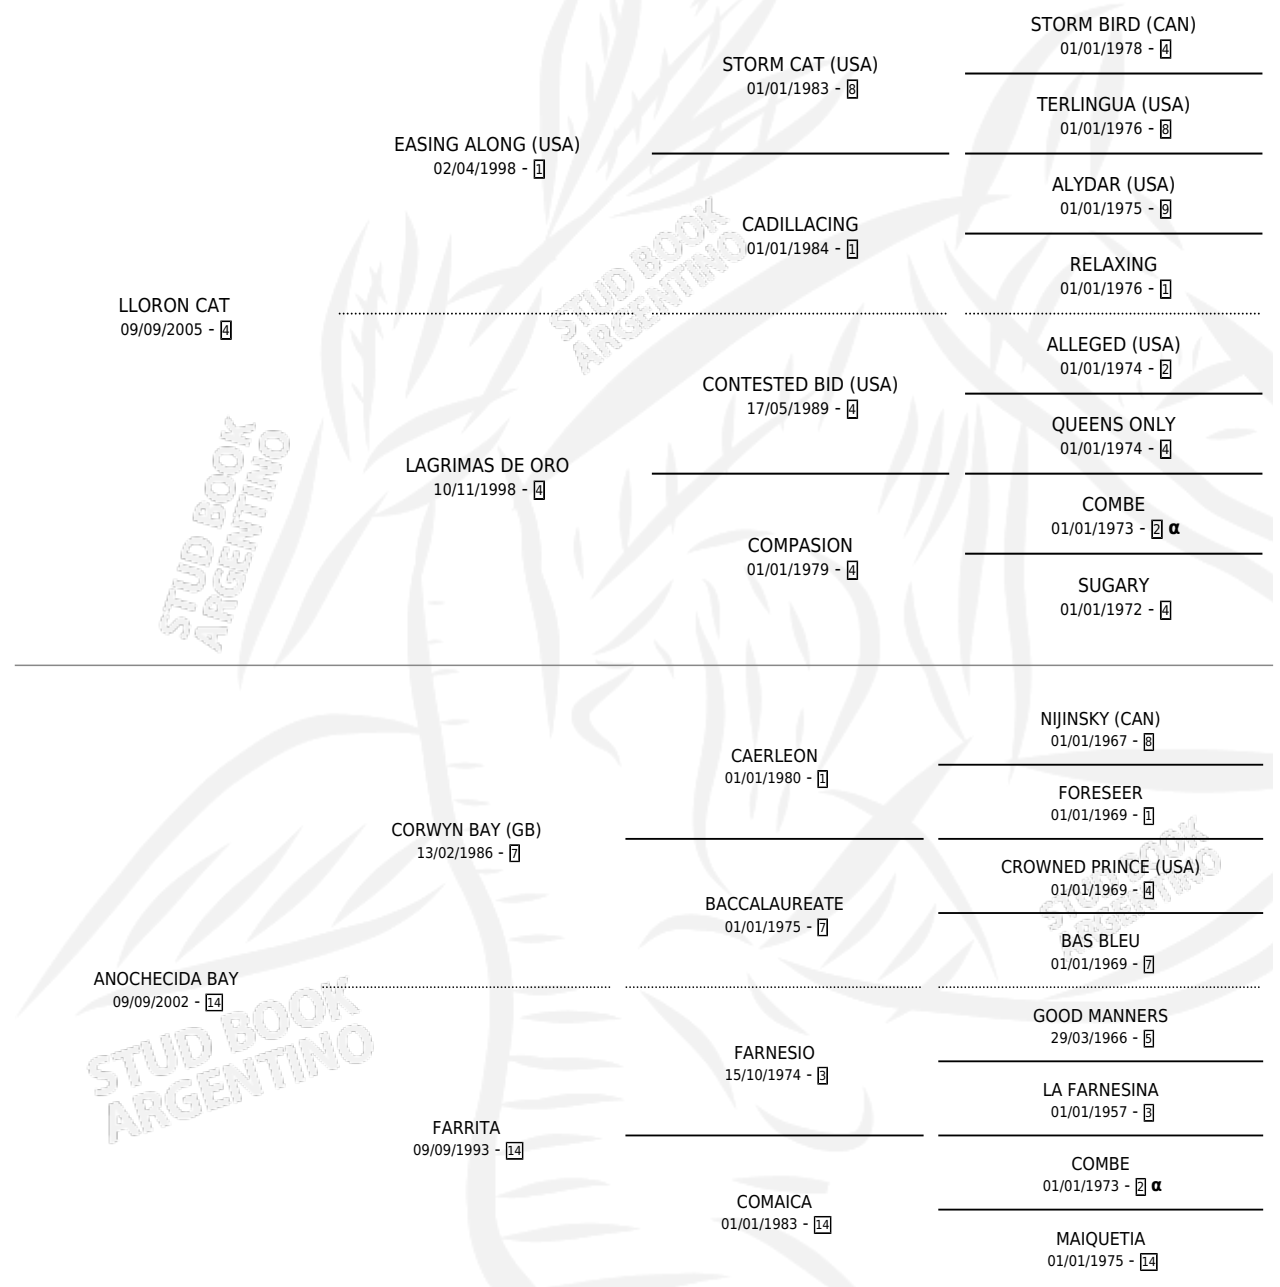

TU NOCHE

por LLORON CAT y ANOCHECIDA BAY por CORWYN BAY (GB)

Argentina · Hembra · Alazan · SP · 17/07/2011
Familia 14-f · Volumen 41

ESTADO

TIPIFICACIÓN SANGUÍNEA	X
TIPIFICACIÓN POR ADN	✓
PASAPORTE	✓
IDENTIFICACIÓN POR MICROCHIP	✓
REPRODUCTOR	X

Lugar de nacimiento: El Alfalar
Criador: El Alfalar

PEDIGREE

INBREEDING : α

CAMPAÑA

Solo carreras oficiales de Argentina

POR EDAD

EDAD	CC	1°	2°	3°	4°	5°	NP	CLC	CLG	CLCG1	CLGG1	IMPORTE	GANANCIA / CC
2 AÑOS	4	0	0	1	0	0	3	2	0	0	0	\$14,400	\$3,600
3 AÑOS	9	1	0	0	0	1	7	0	0	0	0	\$57,000	\$6,333
TOTALES	13	1	0	1	0	1	10	2	0	0	0	\$71,400	\$5,492
%		7.7%	0.0%	7.7%	0.0%	7.7%	76.9%	15.4%	0.0%	0.0%	0.0%		