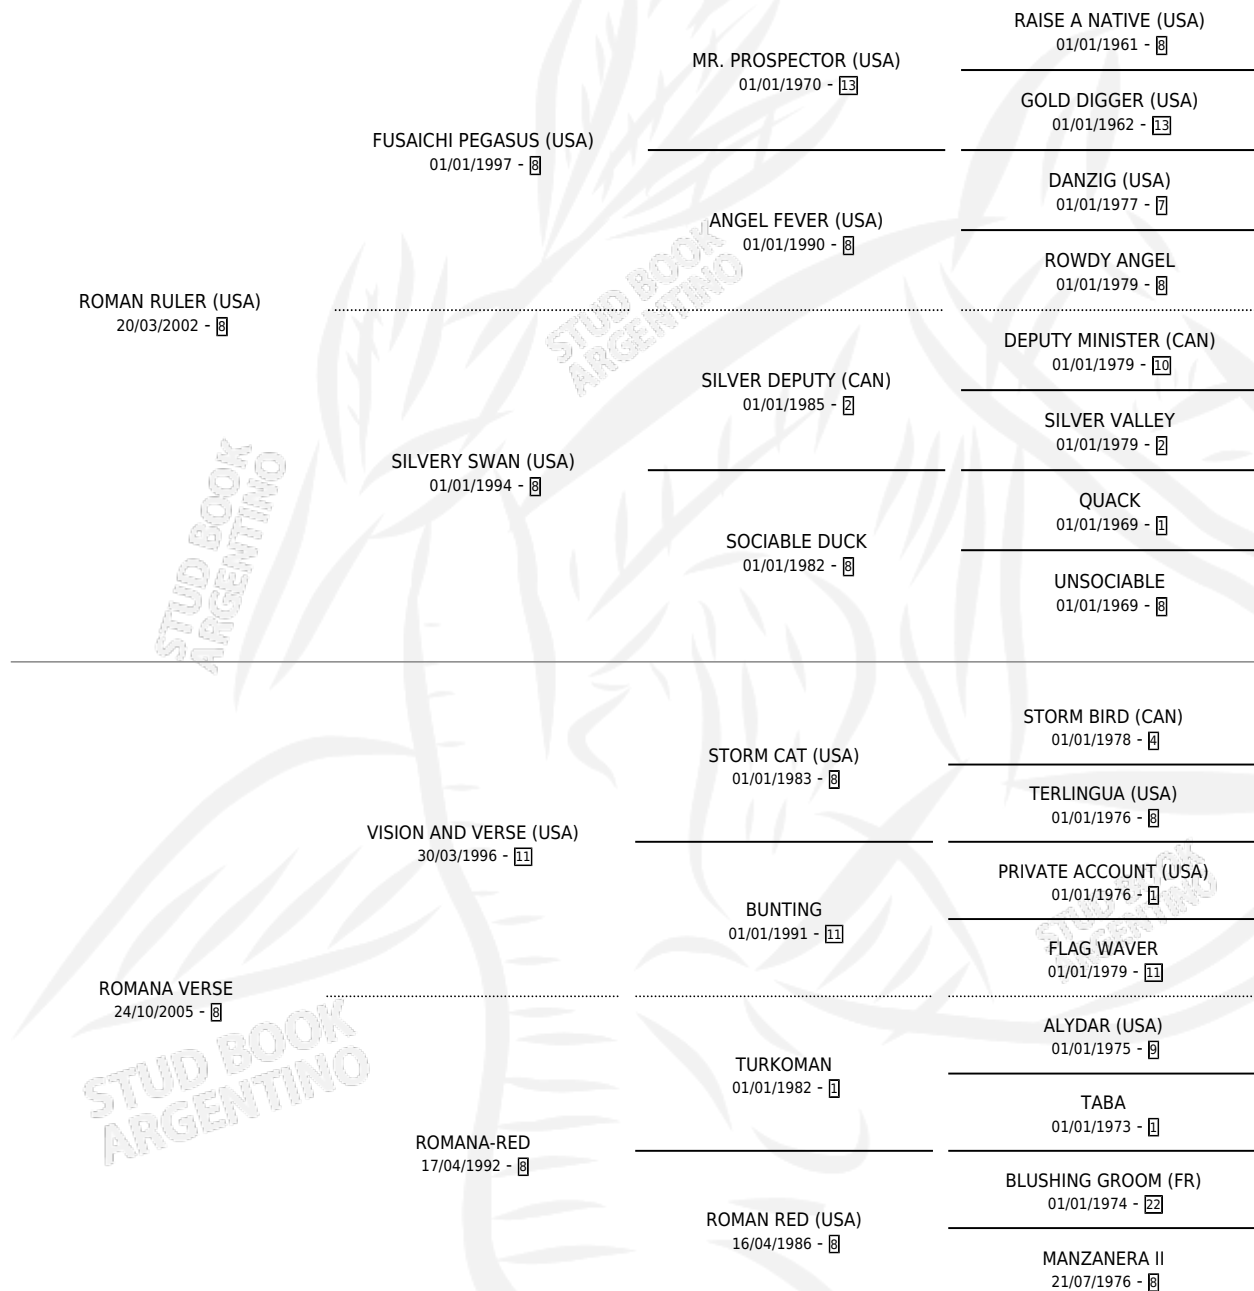

RULING ROLE

por **ROMAN RULER (USA)** y **ROMANA VERSE** por **VISION AND VERSE (USA)**

Argentina · Hembra · Zaino · SP · 23/07/2011
Familia 8-f · Volumen 41

ESTADO

TIPIFICACIÓN SANGUÍNEA	X
TIPIFICACIÓN POR ADN	✓
PASAPORTE	✓
IDENTIFICACIÓN POR MICROCHIP	✓
REPRODUCTOR	✓

Lugar de nacimiento: La Lagunita
Criador: Pardiñas Ricardo Eduardo

~

HIJOS

	MACHOS	HEMBRAS
3 NACIERON	1	2
2 CORRIERON	1	1

SIN ACTUACIONES

PEDIGREE

CAMPAÑA

Solo carreras oficiales de Argentina