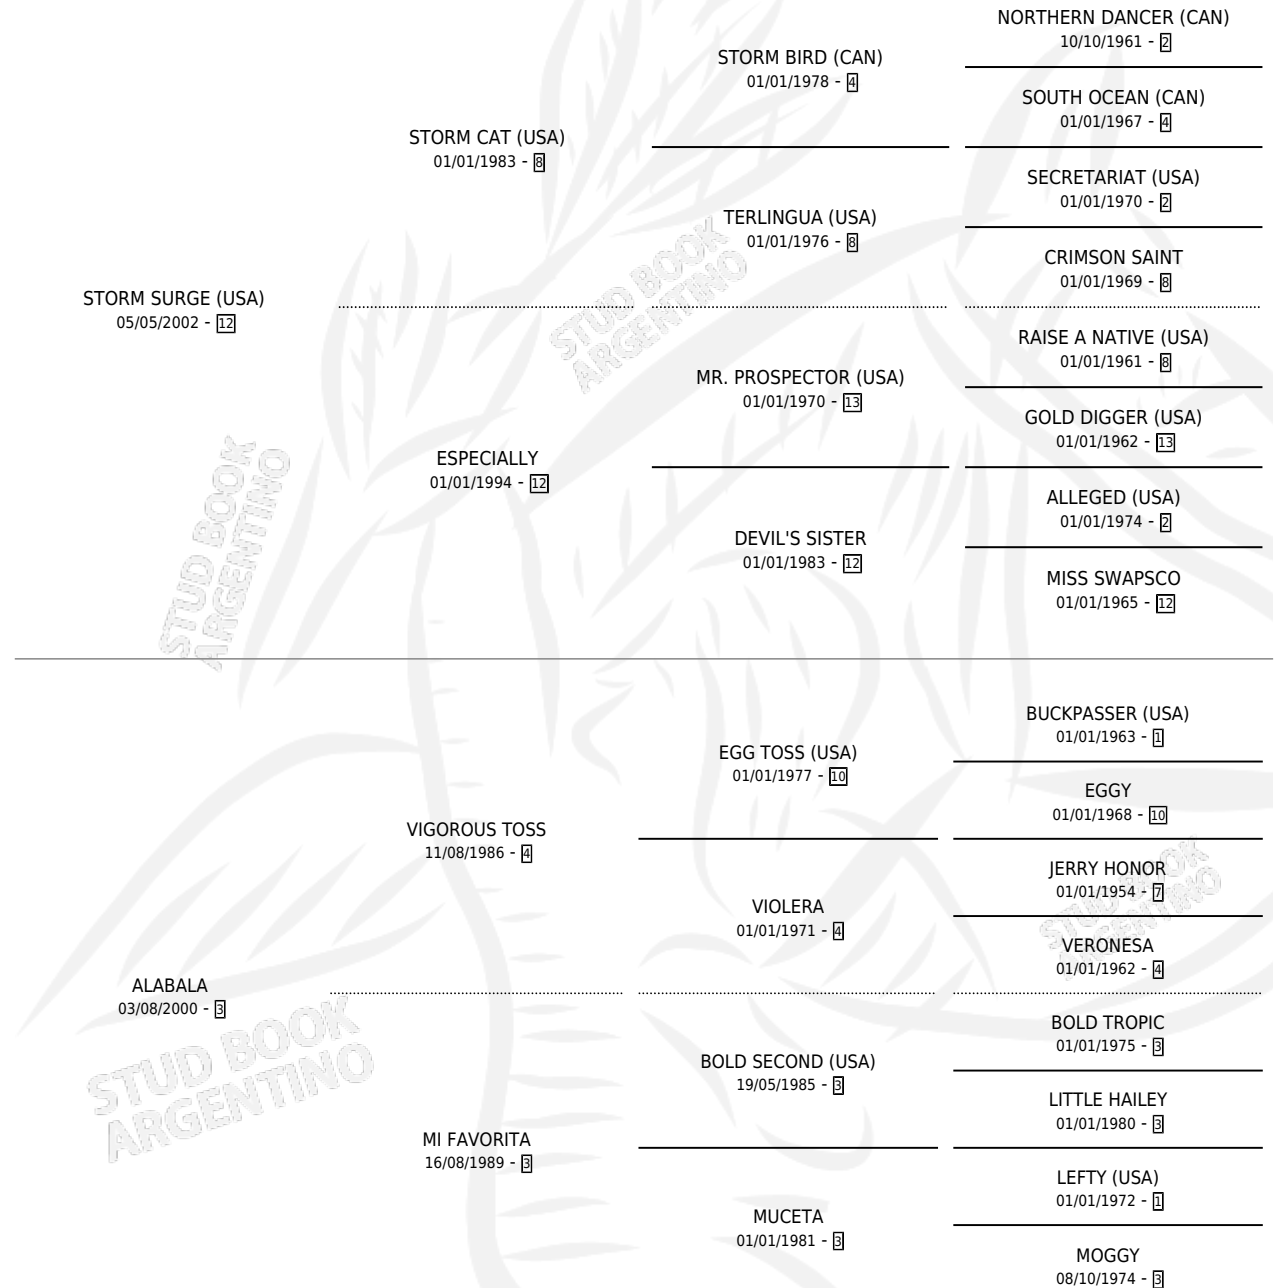

CABALLO DE GUERRA

por **STORM SURGE (USA)** y **ALABALA** por **VIGOROUS TOSS**

Argentina · Macho · Tordillo · SP · 17/07/2011
Familia 3-h · Volumen 41

ESTADO

| | |
|------------------------------|---|
| TIPIFICACIÓN SANGUÍNEA | X |
| TIPIFICACIÓN POR ADN | ✓ |
| PASAPORTE | ✓ |
| IDENTIFICACIÓN POR MICROCHIP | ✓ |
| REPRODUCTOR | X |

Lugar de nacimiento: Altos Del Salado
Criador: Altos Del Salado

PEDIGREE

CABALLO DE GUERRA

Datos oficiales del Stud Book Argentino

Documento generado el 10/05/2026

studbook.org.ar