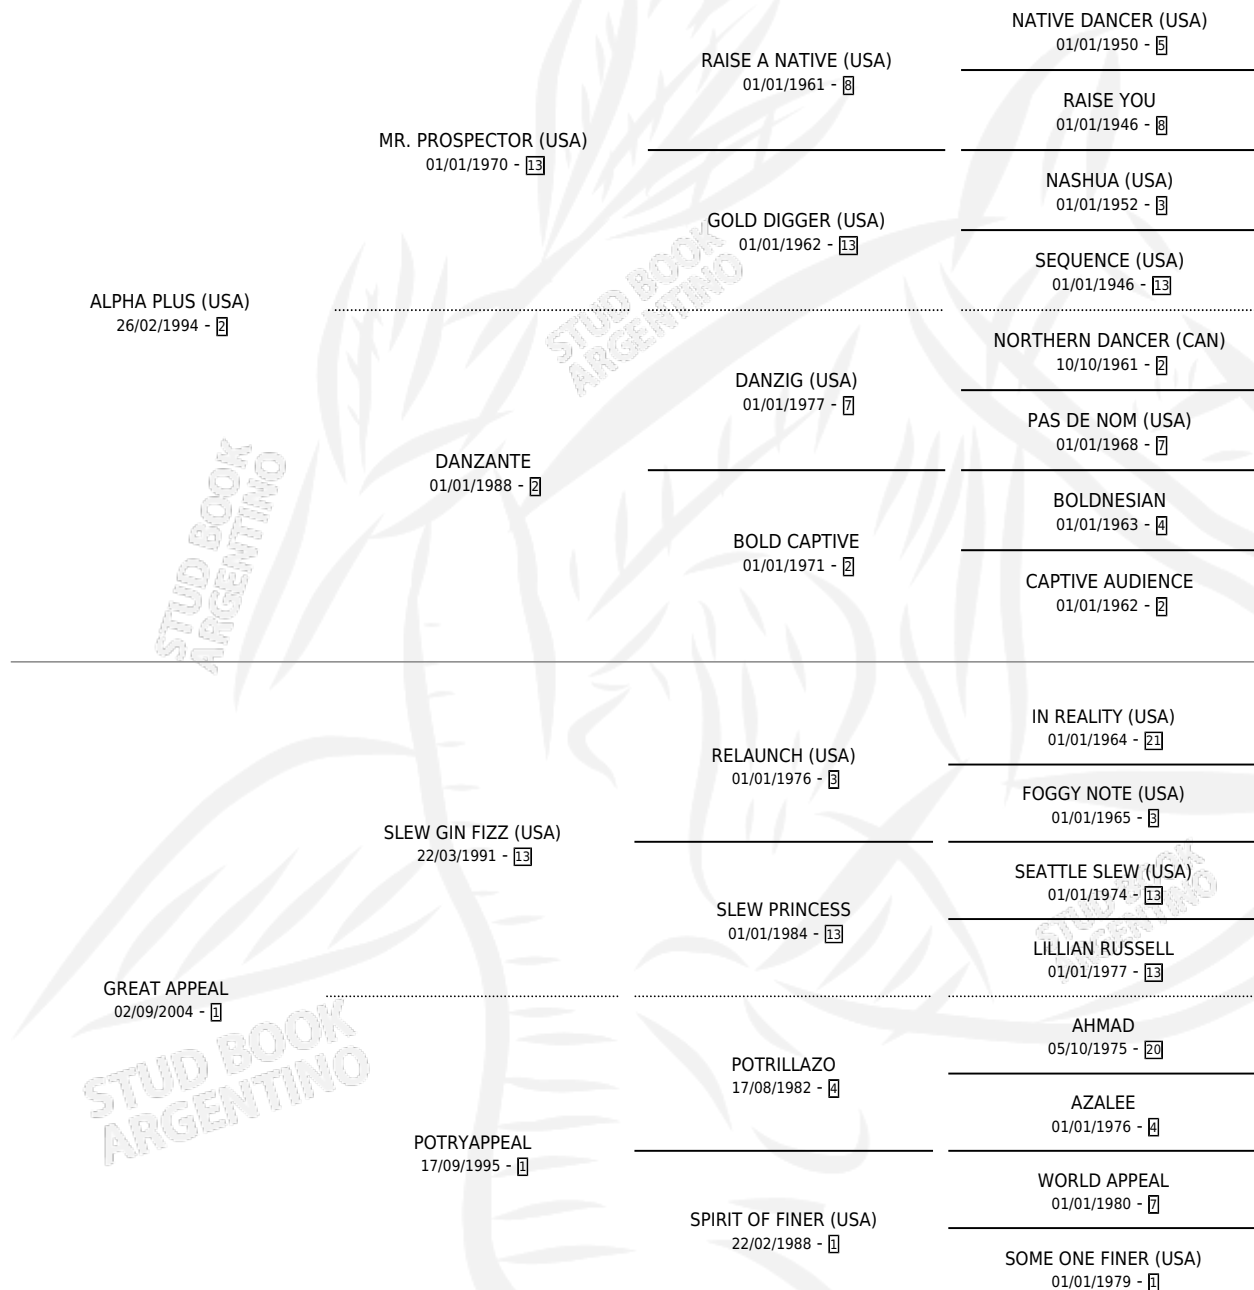

ALPHABETH

por **ALPHA PLUS (USA)** y **GREAT APPEAL** por **SLEW GIN FIZZ (USA)**

Argentina · Hembra · Tordillo · SP · 01/08/2011
Familia 1-j · Volumen 41

ESTADO

TIPIFICACIÓN SANGUÍNEA	X
TIPIFICACIÓN POR ADN	✓
PASAPORTE	✓
IDENTIFICACIÓN POR MICROCHIP	✓
REPRODUCTOR	✓

Lugar de nacimiento: Don Florentino
Criador: Haras Don Florentino S.A. y Fiedler de Lehmann Helga

~

HIJOS

	MACHOS	HEMBRAS
6 NACIERON	3	3
2 CORRIERON	1	1

SIN ACTUACIONES

PEDIGREE

CAMPAÑA

Solo carreras oficiales de Argentina

Ganadora de 3 carreras en San Isidro y Palermo - \$310,760, a los 3 y 4 años.

POR DISTANCIA

HIPODROMO	CC	1°	2°	3°	4°	5°	NP	CLC	CLG	CLCG1	CLGG1	IMPORTE
PALERMO	3	2	0	0	0	0	1	0	0	0	0	\$167,000
1800 MTS	1	1	0	0	0	0	0	0	0	0	0	\$95,000
1400 MTS	1	0	0	0	0	0	1	0	0	0	0	\$0
1200 MTS	1	1	0	0	0	0	0	0	0	0	0	\$72,000
SAN ISIDRO	5	1	2	0	1	1	0	0	0	0	0	\$143,760
1400 MTS	2	1	0	0	1	0	0	0	0	0	0	\$89,760
1200 MTS	2	0	1	0	0	1	0	0	0	0	0	\$28,800
1100 MTS	1	0	1	0	0	0	0	0	0	0	0	\$25,200