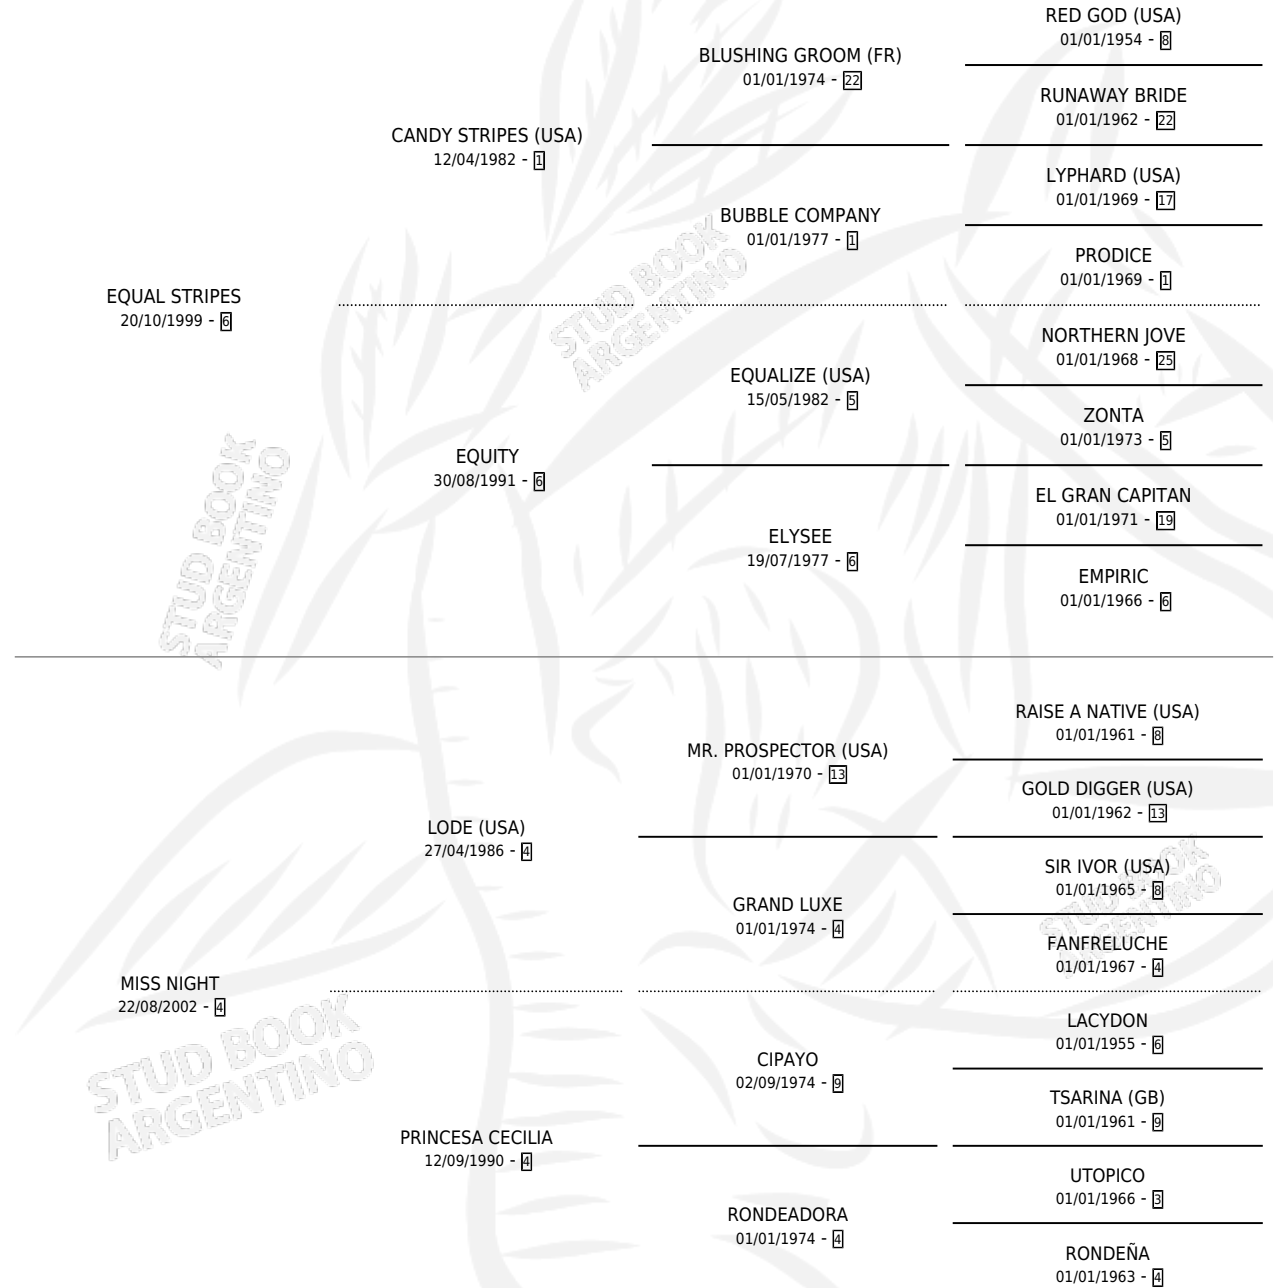

# EQUAL NIGHT

por EQUAL STRIPES y MISS NIGHT por LODE (USA)

Argentina · Macho · Alazan · SP · 25/07/2011  
Familia 4-m · Volumen 41

## ESTADO

TIPIFICACIÓN SANGUÍNEA	X
TIPIFICACIÓN POR ADN	X
PASAPORTE	X
IDENTIFICACIÓN POR MICROCHIP	X
REPRODUCTOR	X

**Lugar de nacimiento:** Estancia la Josefina

**Criador:** Estancia La Josefina S A

## PEDIGREE