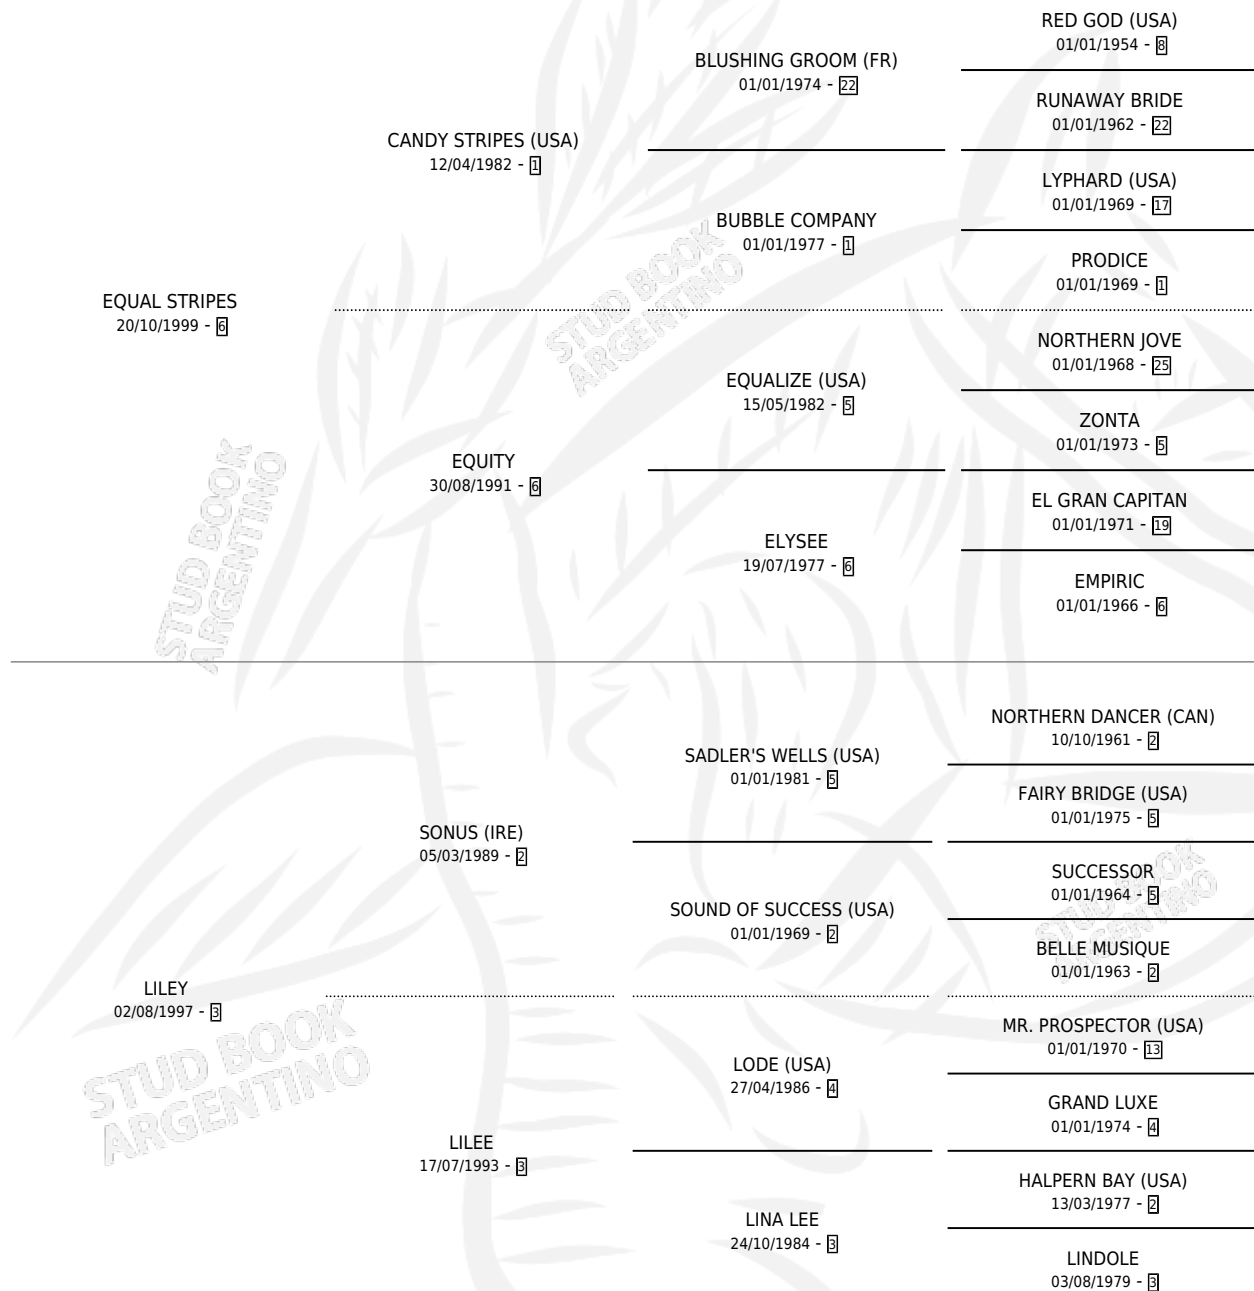

EQUAL LILO

por EQUAL STRIPES y LILEY por SONUS (IRE)

Argentina · Macho · Alazan · SP · 26/07/2011
Familia 3-i · Volumen 41

ESTADO

TIPIFICACIÓN SANGUÍNEA	X
TIPIFICACIÓN POR ADN	✓
PASAPORTE	✓
IDENTIFICACIÓN POR MICROCHIP	✓
REPRODUCTOR	X

Lugar de nacimiento: Estancia la Josefina

Criador: Estancia La Josefina S A

PEDIGREE

CAMPAÑA

Solo carreras oficiales de Argentina

POR EDAD

EDAD	CC	1°	2°	3°	4°	5°	NP	CLC	CLG	CLCG1	CLGG1	IMPORTE	GANANCIA / CC
3 AÑOS	4	0	0	1	0	1	2	0	0	0	0	\$21,375	\$5,344
4 AÑOS	5	1	1	0	1	0	2	0	0	0	0	\$143,800	\$28,760
5 AÑOS	2	1	0	0	1	0	0	0	0	0	0	\$65,300	\$32,650
6 AÑOS	2	0	0	0	1	1	0	0	0	0	0	\$12,000	\$6,000
TOTALES	13	2	1	1	3	2	4	0	0	0	0	\$242,475	\$18,652
%		15.4%	7.7%	7.7%	23.1%	15.4%	30.8%	0.0%	0.0%	0.0%	0.0%		

Ganador de 2 carreras en San Isidro y La Plata - \$242,475, a los 4 y 5 años.

POR DISTANCIA

HIPODROMO	CC	1°	2°	3°	4°	5°	NP	CLC	CLG	CLCG1	CLGG1	IMPORTE
PALERMO	7	0	0	0	1	2	4	0	0	0	0	\$16,500
1400 MTS	2	0	0	0	1	1	0	0	0	0	0	\$12,000
2200 MTS	1	0	0	0	0	0	1	0	0	0	0	\$0
2000 MTS	3	0	0	0	0	1	2	0	0	0	0	\$4,500
1600 MTS	1	0	0	0	0	0	1	0	0	0	0	\$0
SAN ISIDRO	1	1	0	0	0	0	0	0	0	0	0	\$60,800
1400 MTS	1	1	0	0	0	0	0	0	0	0	0	\$60,800
AZUL	1	0	0	0	1	0	0	0	0	0	0	\$4,500
1600 MTS	1	0	0	0	1	0	0	0	0	0	0	\$4,500
LA PLATA	4	1	1	1	1	0	0	0	0	0	0	\$160,675
1600 MTS	1	1	0	0	0	0	0	0	0	0	0	\$99,800
2000 MTS	3	0	1	1	1	0	0	0	0	0	0	\$60,875