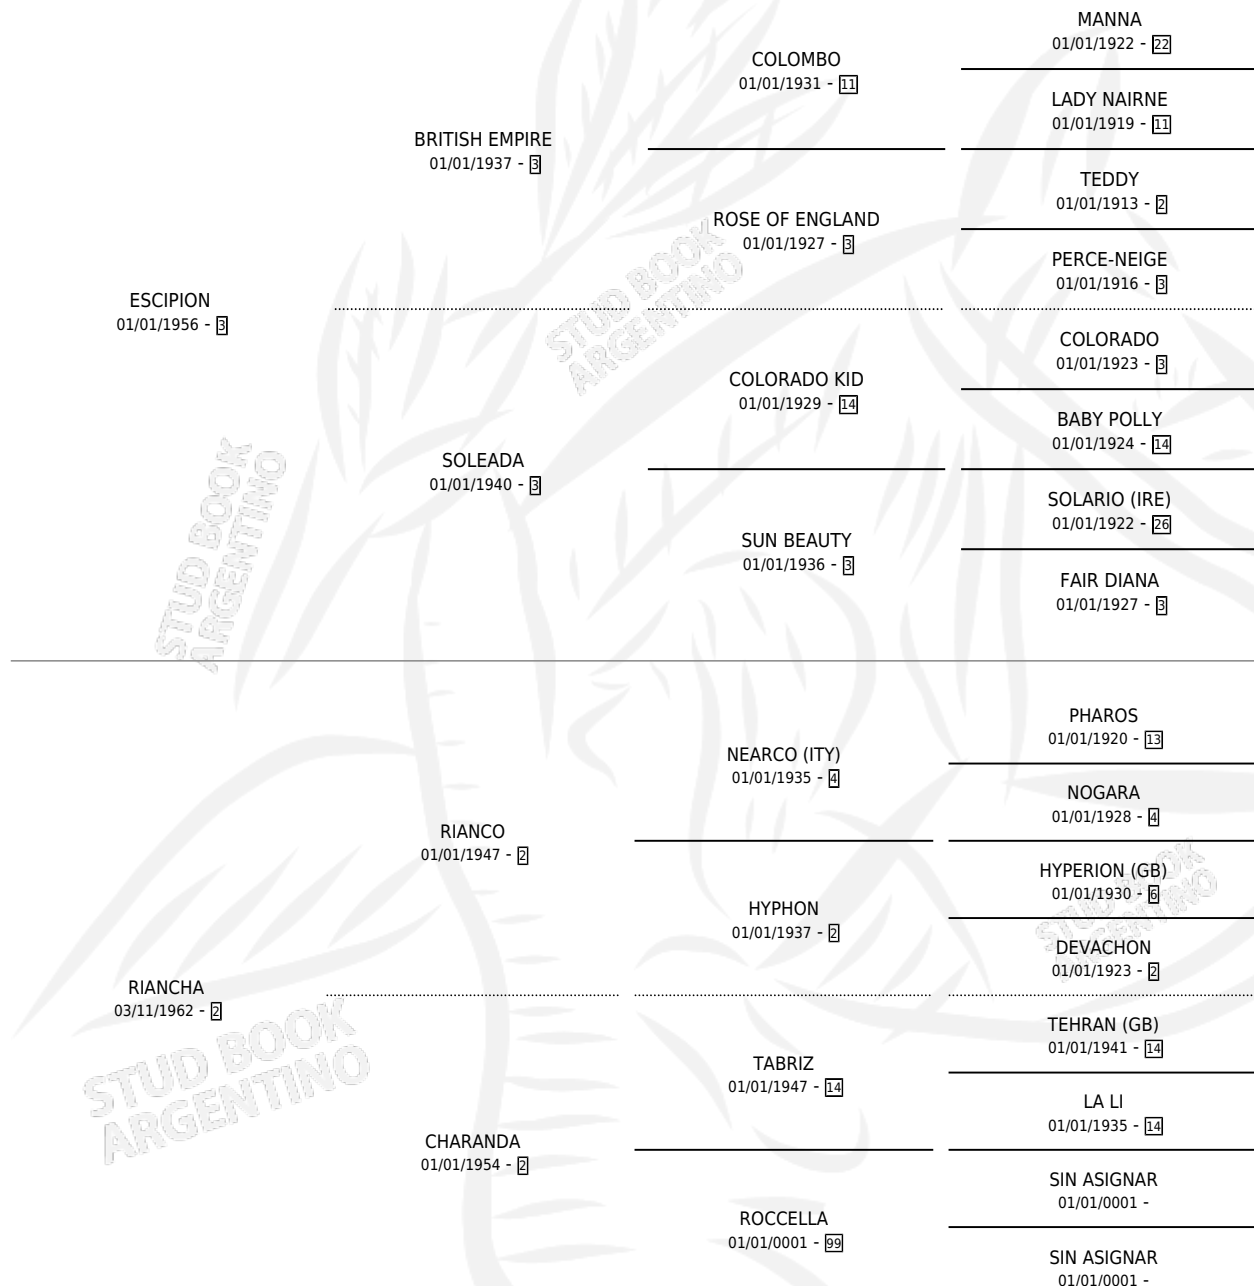

JACHARI

por ESCIPIÓN y RIANCHA por RIANCO

Argentina · Hembra · Zaino Doradillo · SP · 17/08/1976
Familia 2 · Volumen 29

ESTADO

TIPIFICACIÓN SANGUÍNEA	X
TIPIFICACIÓN POR ADN	X
PASAPORTE	X
IDENTIFICACIÓN POR MICROCHIP	X
REPRODUCTOR	✓

Lugar de nacimiento: Campo particular

Criador: Sin dato

~

HIJOS

	MACHOS	HEMBRAS
5 NACIERON	3	2
4 CORRIERON	3	1
2 GANARON	2	0
0 GANADORES CL	0 GANADORES GR	0 GANADORES G1

PEDIGREE

S

cimientos 3 / Efectividad 27.27%

PADRILLO	PRODUCTO	CRIADOR	1ER SERVICIO	ÚLTIMO SERVICIO
LUCIDE	∅		08/11/1994	08/11/1994
LUCIDE	∅		14/11/1993	14/11/1993
LUCIDE	∅		29/12/1992	29/12/1992
LUCIDE	∅		20/10/1991	20/10/1991
LUCIDE	LUCIJACH (H Z, 10/10/1991) •MURIÓ EL 01/01/2000•	SIN DATO	14/10/1990	14/10/1990
LUCIDE	∅		16/10/1989	16/10/1989
VILLARIN	∅		05/11/1988	05/11/1988
LUCIDE	∅		06/10/1987	10/12/1987
SUN PRINCE	∅		24/09/1986	27/09/1986
SUN PRINCE	PALPITALA (H Z, 23/08/1986)	SIN DATO	20/09/1985	27/09/1985
SUN PRINCE	TENGO A MALA (M Z, 04/11/1984) •MURIÓ EL 01/01/1990•	SIN DATO		