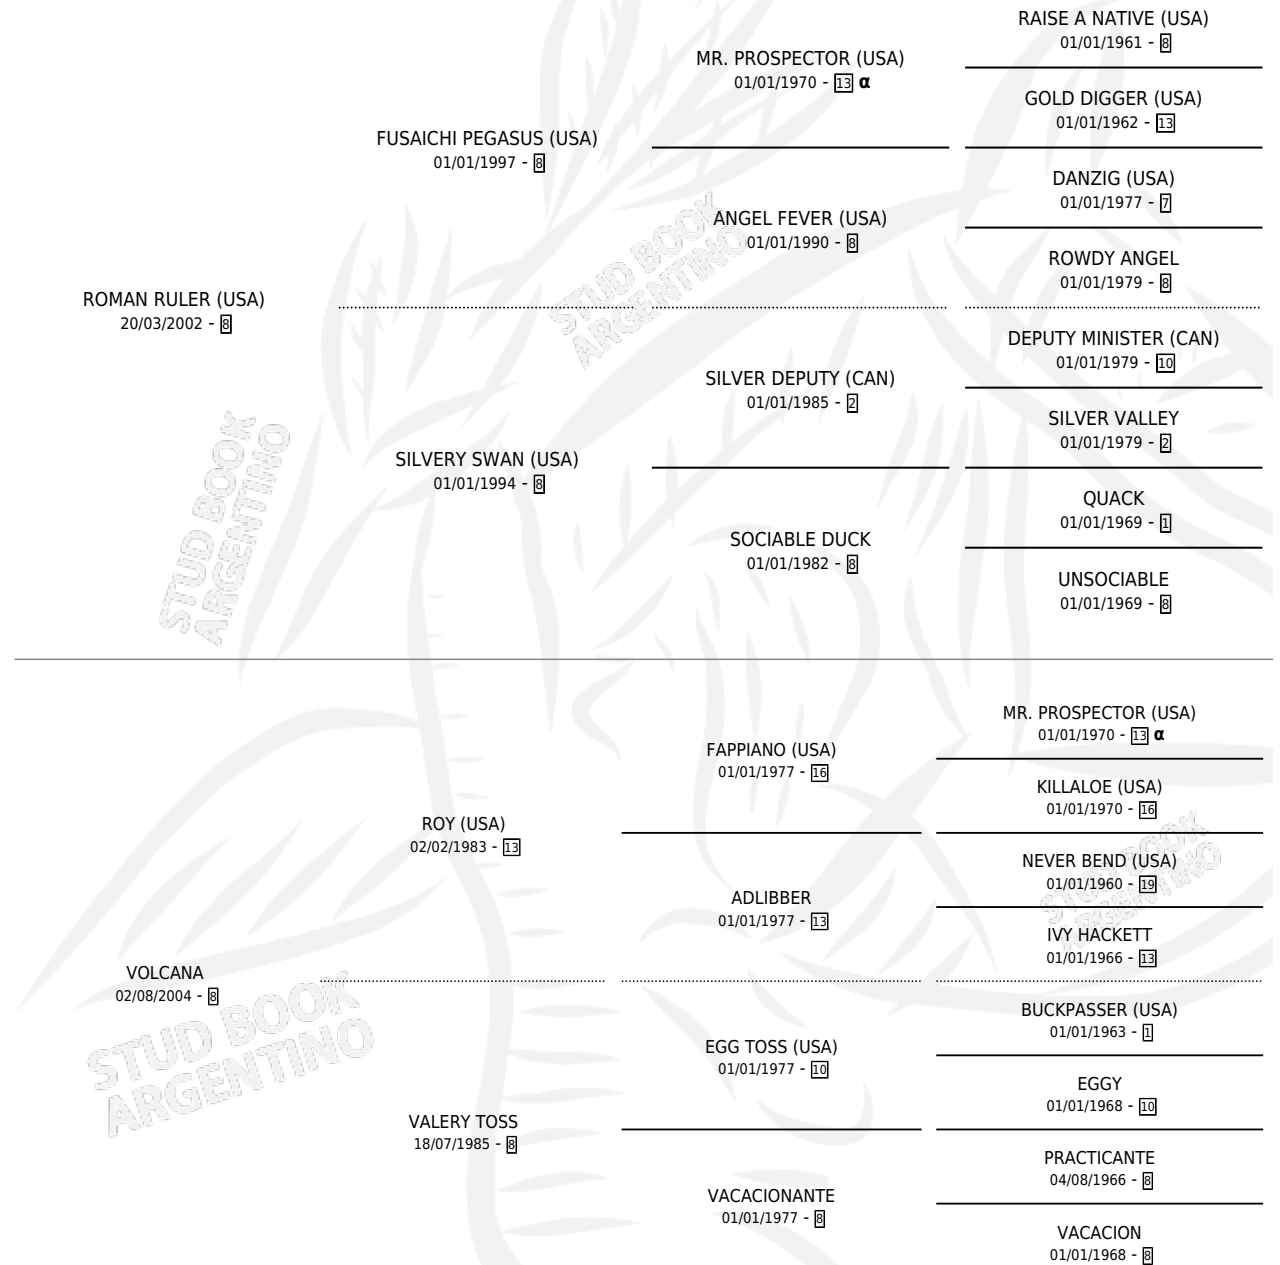

VANDOME

por ROMAN RULER (USA) y VOLCANA por ROY (USA)

Argentina · Macho · Alazan · SP · 01/08/2011
Familia 8-j · Volumen 41

ESTADO

TIPIFICACIÓN SANGUÍNEA	X
TIPIFICACIÓN POR ADN	✓
PASAPORTE	✓
IDENTIFICACIÓN POR MICROCHIP	✓
REPRODUCTOR	X

Lugar de nacimiento: Vacacion

Criador: Vacacion

PEDIGREE

INBREEDING : α

CAMPAÑA

Solo carreras oficiales de Argentina

POR EDAD

EDAD	CC	1°	2°	3°	4°	5°	NP	CLC	CLG	CLCG1	CLGG1	IMPORTE	GANANCIA / CC
2 AÑOS	1	0	0	0	0	0	1	0	0	0	0	\$0	\$0
3 AÑOS	2	0	0	0	1	0	1	0	0	0	0	\$3,800	\$1,900
TOTALES	3	0	0	0	1	0	2	0	0	0	0	\$3,800	\$1,267
%		0.0%	0.0%	0.0%	33.3%	0.0%	66.7%	0.0%	0.0%	0.0%	0.0%		