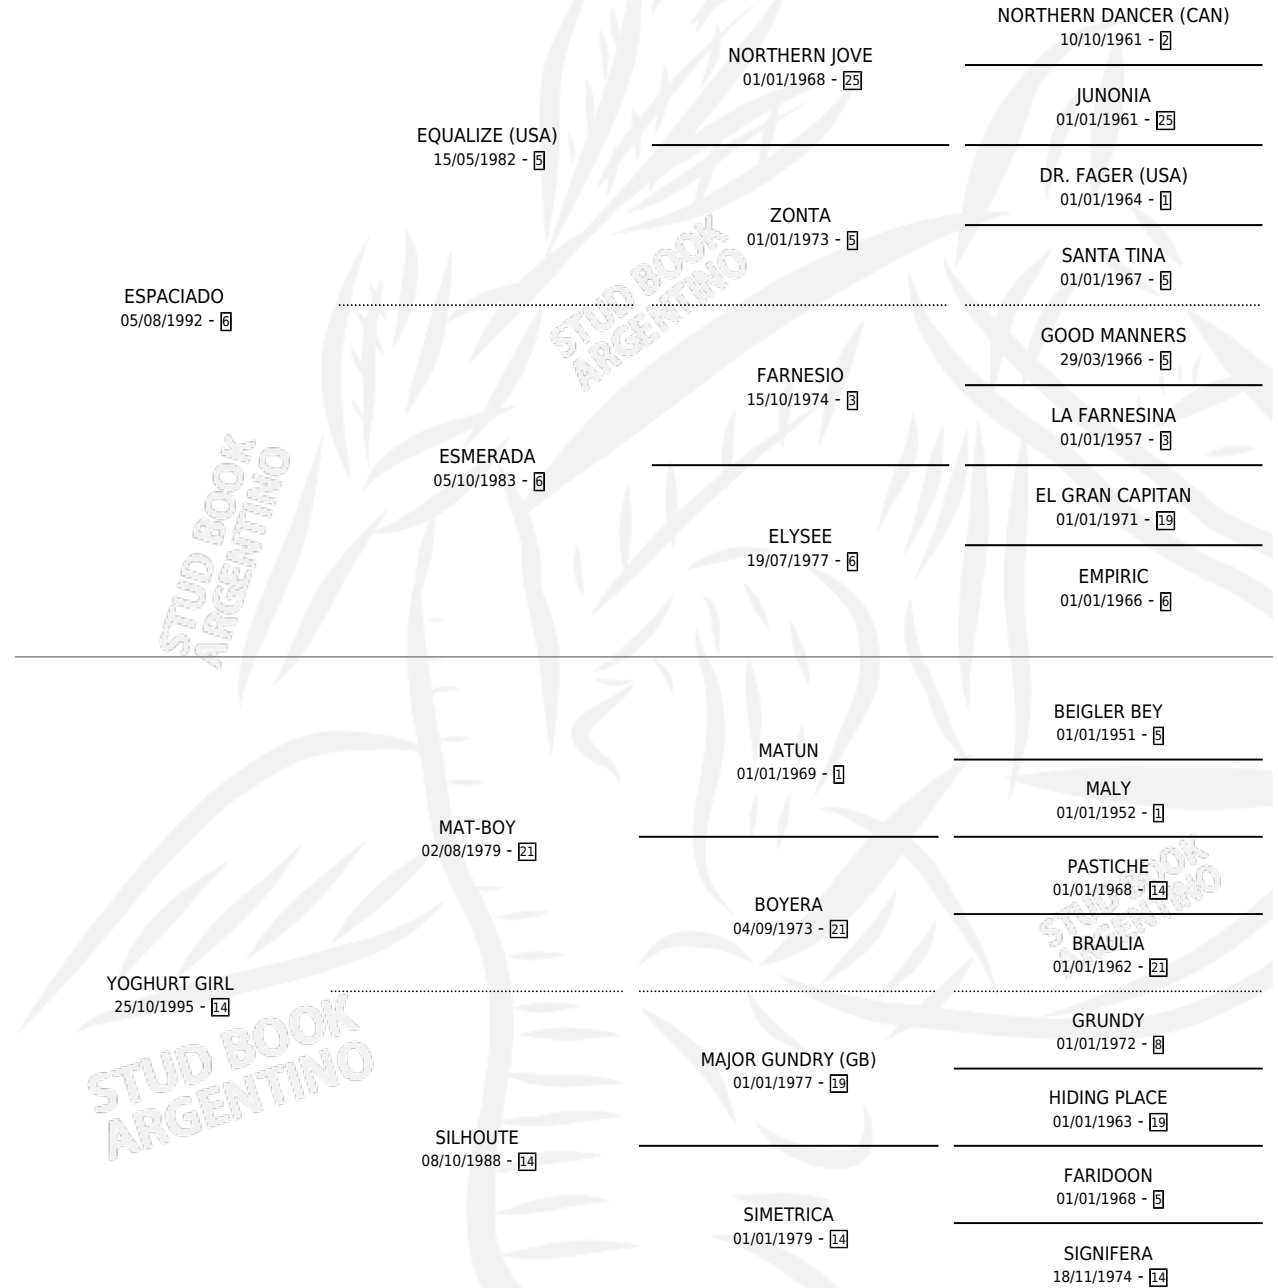

ES DE FRUTA

por **ESPACIADO** y **YOGHURT GIRL** por **MAT-BOY**

Argentina · Macho · Zaino · SP · 15/07/2011
Familia 14-f · Volumen 41

ESTADO

TIPIFICACIÓN SANGUÍNEA	X
TIPIFICACIÓN POR ADN	✓
PASAPORTE	✓
IDENTIFICACIÓN POR MICROCHIP	✓
REPRODUCTOR	X

Lugar de nacimiento: Vadarkblar

Criador: Vadarkblar

PEDIGREE

CAMPAÑA

Solo carreras oficiales de Argentina

POR EDAD

EDAD	CC	1°	2°	3°	4°	5°	NP	CLC	CLG	CLCG1	CLGG1	IMPORTE	GANANCIA / CC
3 AÑOS	1	0	0	0	0	0	1	0	0	0	0	\$0	\$0
TOTALES	1	0	0	0	0	0	1	0	0	0	0	\$0	\$0
%		0.0%	0.0%	0.0%	0.0%	0.0%	100%	0.0%	0.0%	0.0%	0.0%		